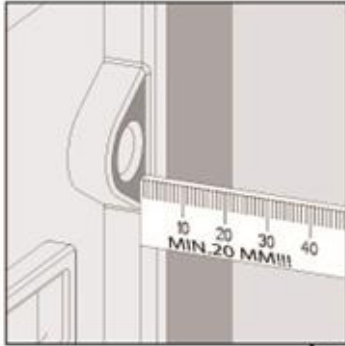

Profondità d'installazione Installation depth

Vista ISO

Ritmonio
Living a quality experience.
13019 VARALLO - (VC) - ITALY

SERIE ACCESSORI

CODICE 78T002

DATA EMISSIONE 12/11/18

DENOMINAZIONE Placca di comando per cassette di scarico
WC flush plate