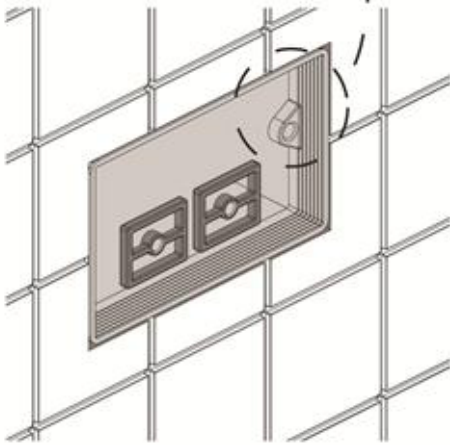

Profondità d'installazione Installation depth

Vista ISO

Ritmonio
Living a quality experience.
13019 VARALLO - (VC) - ITALY

SERIE ACCESSORI

CODICE 78T002

DATA EMISSIONE 12/11/18

DENOMINAZIONE Placca di comando per cassette di scarico
WC flush plate