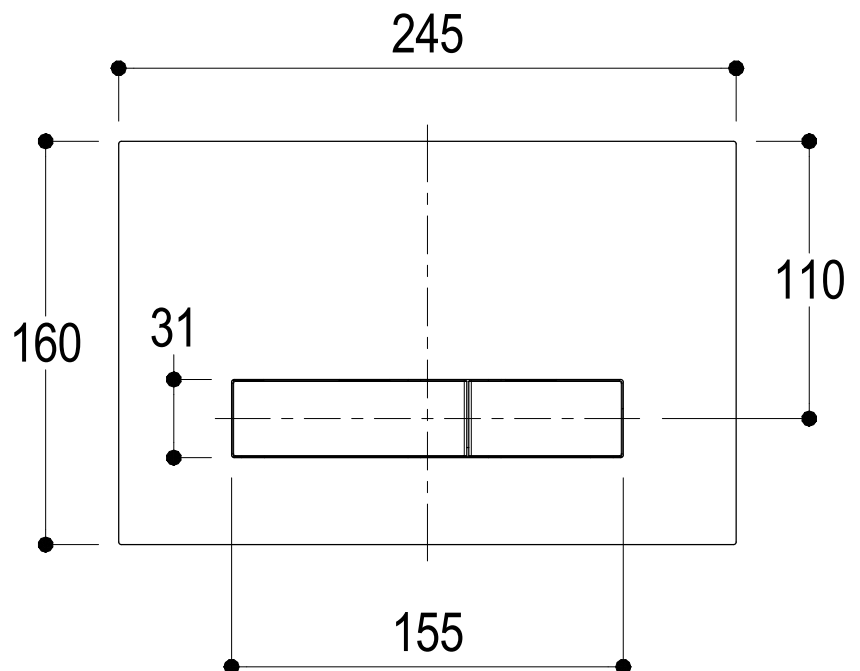

Profondità d'installazione Installation depth

Vista ISO

Ritmonio
Living a quality experience.
13019 VARALLO - (VC) - ITALY

SERIE ACCESSORI

CODICE 78T002

DATA EMISSIONE 12/11/18

DENOMINAZIONE Placca di comando per cassette di scarico
WC flush plate