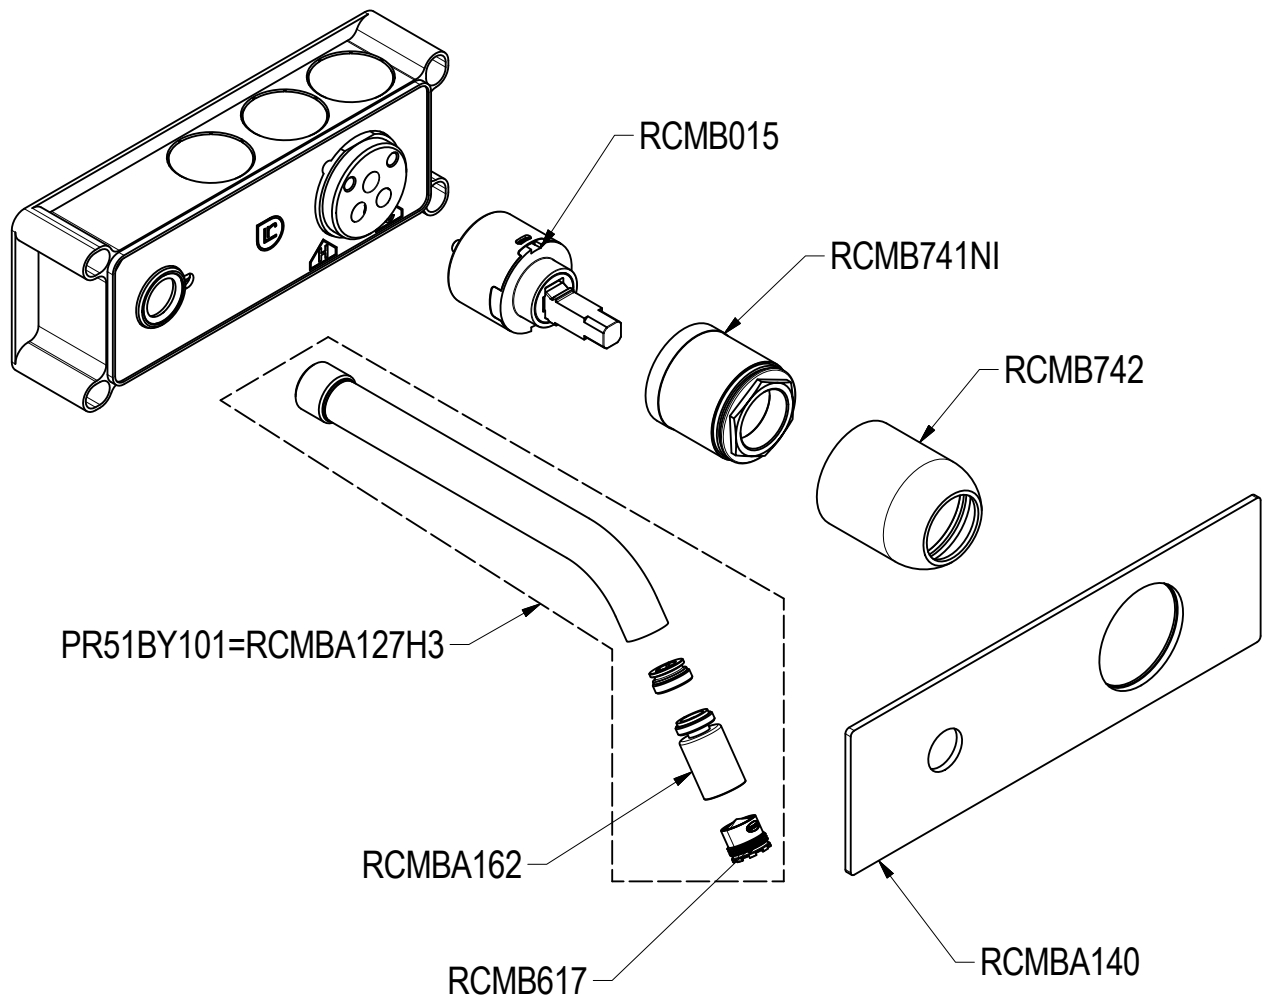

SCHEDA TECNICA / TECHNICAL DATA

RUBINETTERIE RITMONIO S.R.L. si riserva tutti i diritti connessi con il presente documento e con l'oggetto o la materia ivi rappresentati con divieto di riprodurlo, utilizzarlo o renderlo accessibile a terzi in assenza di previa autorizzazione. Disegno CAD non modificabile a mano

Ritmonio
Living a quality experience.
13019 VARALLO - (VC) - ITALY

SERIE
DIAMETRO35 IMPRONTE

CODICE
PR51BY101

DATA EMISSIONE
27/07/2021

DENOMINAZIONE
Miscelatore monocomando ad incasso per bidet
Built-in single lever bidet mixer