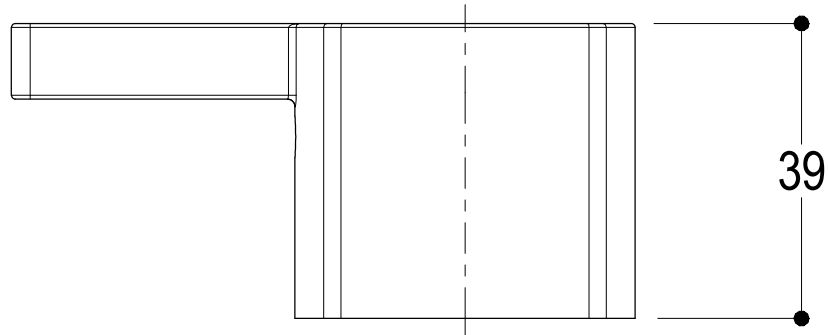

LC Ritmonio
Living a quality experience.
13019 VARALLO - (VC) - ITALY

SERIE HAPTIC

CODICE PR43MC 101

DATA EMISSIONE 04/04/16

DENOMINAZIONE Comando con leva
Handle with lever

REVISIONE —

EMESSO BIGLIA M.

APPROVATO GIUSTO C.