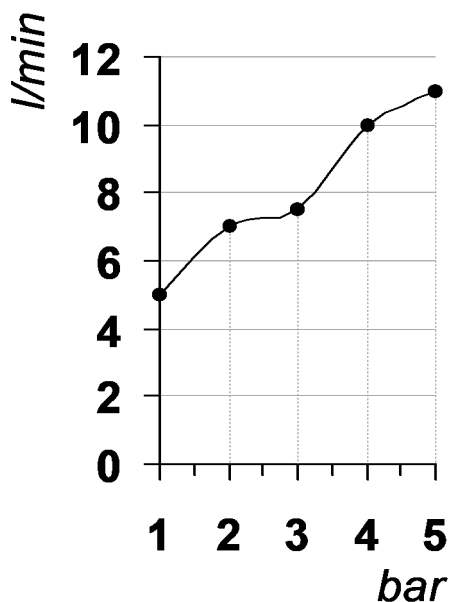

bar	1	2	3	4	5
l/min	5	7	7.5	10	11

REVISIONE

/

DATA EMISSIONE

21/06/2022