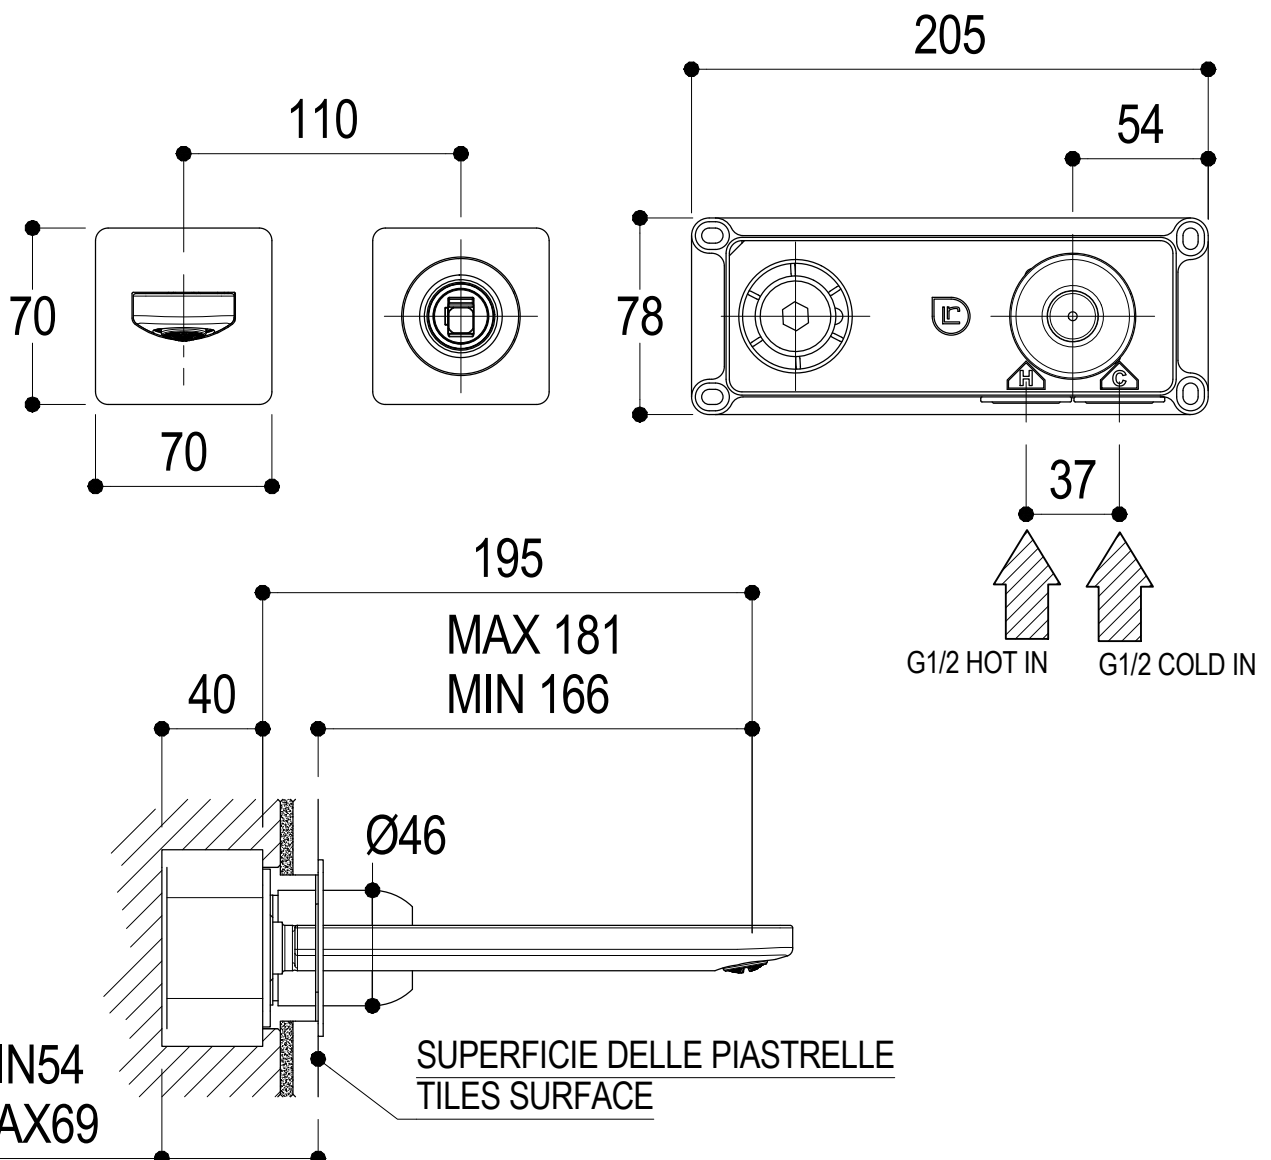

Ritmonio
Living a quality experience.
13019 VARALLO - (VC) - ITALY

SERIE HAPTIC

CODICE PR43AY202

DATA EMISSIONE 04/04/2016

DENOMINAZIONE Miscelatore monocomando ad incasso per lavabo
Built-in single lever basin mixer

REVISIONE 2
10/01/2022