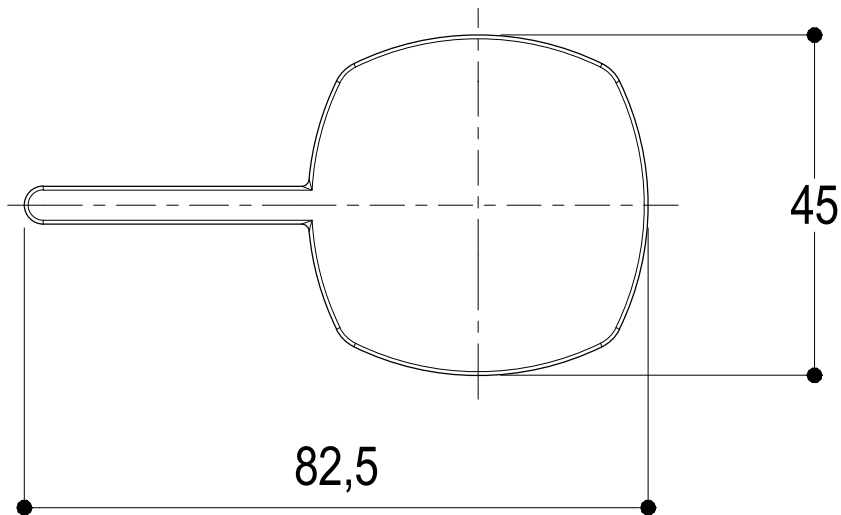

LC Ritmonio
Living a quality experience.
13019 VARALLO - (VC) - ITALY

SERIE HAPTIC

CODICE PR43MC 101

DATA EMISSIONE 04/04/16

DENOMINAZIONE Comando con leva
Handle with lever

REVISIONE —

EMESSO BIGLIA M.

APPROVATO GIUSTO C.