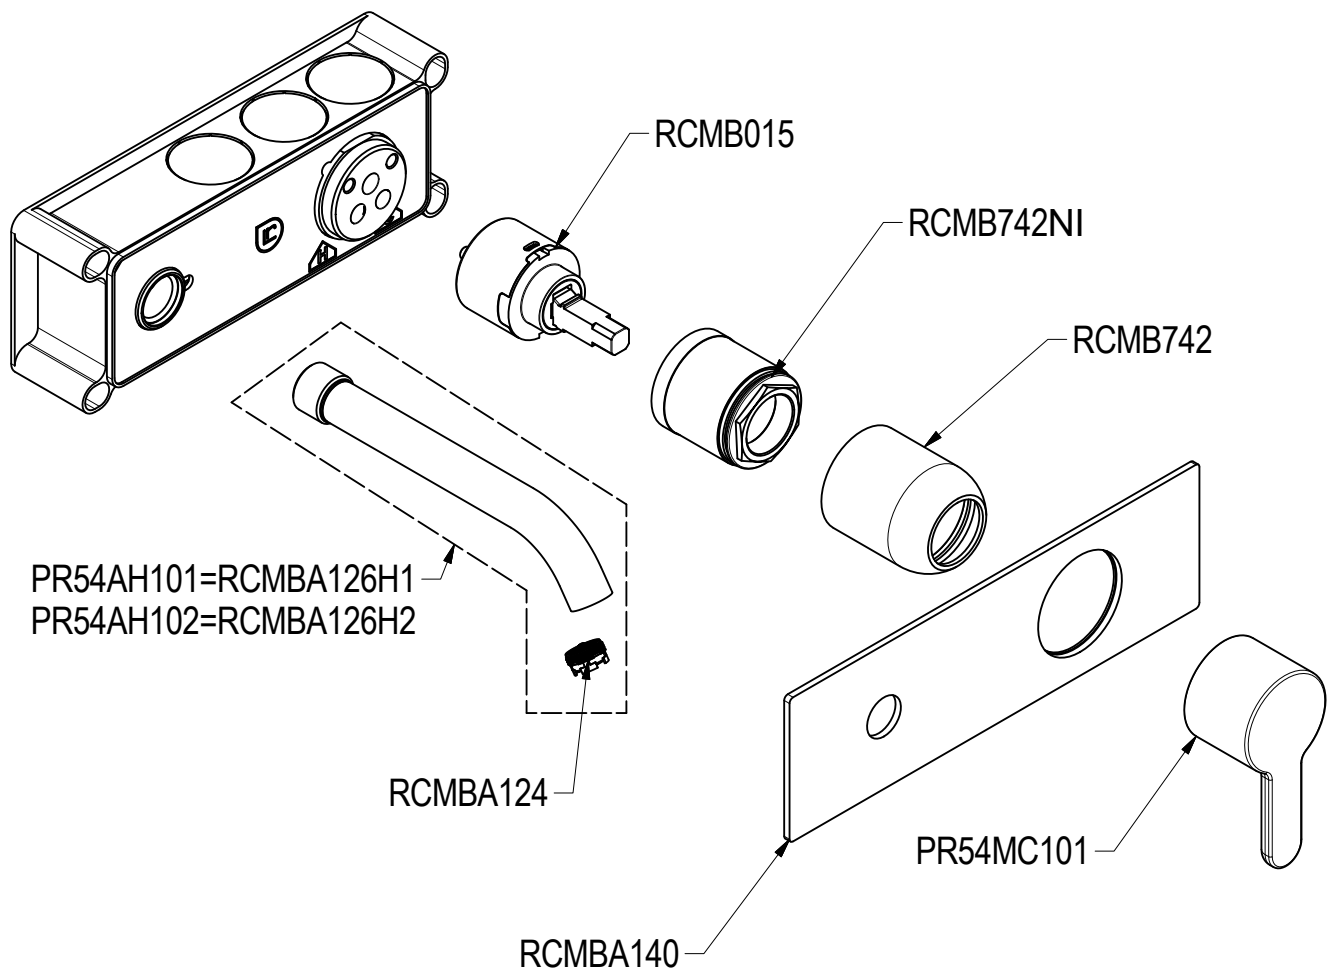

SCHEDA TECNICA / TECHNICAL DATA

RUBINETTERIE RITMONIO S.R.L. si riserva tutti i diritti connessi con il presente documento e con l'oggetto o la materia ivi rappresentati con divieto di riprodurlo, utilizzarlo o renderlo accessibile a terzi in assenza di previa autorizzazione. Disegno CAD non modificabile a mano

Ritmonio
Living a quality experience.
13019 VARALLO - (VC) - ITALY

SERIE
DIAMETRO35 ELEGANCE

CODICE
PR54AH101-AH102

DATA EMISSIONE
21/07/2021

DENOMINAZIONE
Miscelatore monocomando ad incasso per lavabo
Built-in single lever basin mixer