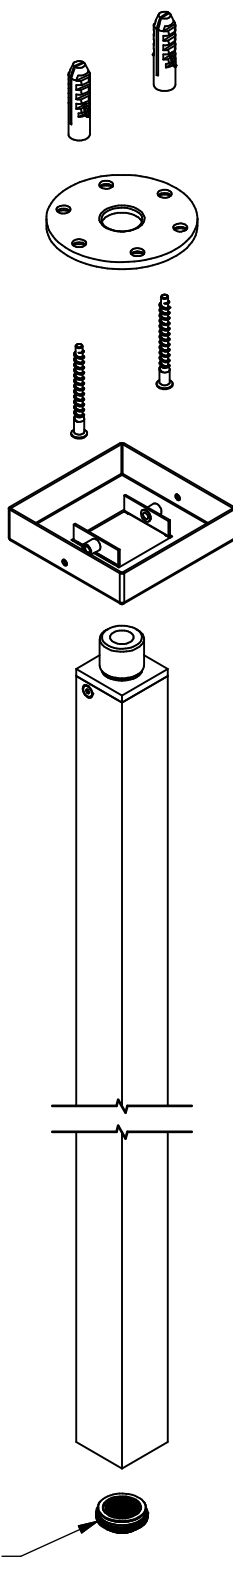

# SCHEDA TECNICA / TECHNICAL DATA

RUBINETTERIE RITMONIO S.R.L. si riserva tutti i diritti connessi con il presente documento e con l'oggetto o la materia ivi rappresentati con divieto di riprodurlo, utilizzarlo o renderlo accessibile a terzi in assenza di previa autorizzazione. Disegno CAD non modificabile a mano

RUBINETTERIE RITMONIO S.R.L. will claim all rights related to the present document and with the object or subject represented therein with the prohibition of reproduction, use or disclosure to third parties without previous permission. The Cad plan is not alterable by hand

RCMB507

 <b>Ritmonio</b> Living a quality experience. 13019 VARALLO - (VC) - ITALY	SERIE	TWEET	CODICE	PR27CE203	DATA EMISSIONE	17/02/16
	DENOMINAZIONE	Bocca di erogazione da soffitto per lavabo Washbasin ceiling mounted spout				
REVISIONE	EMESSO	BOTTA F.	APPROVATO	GIUSTO C.		