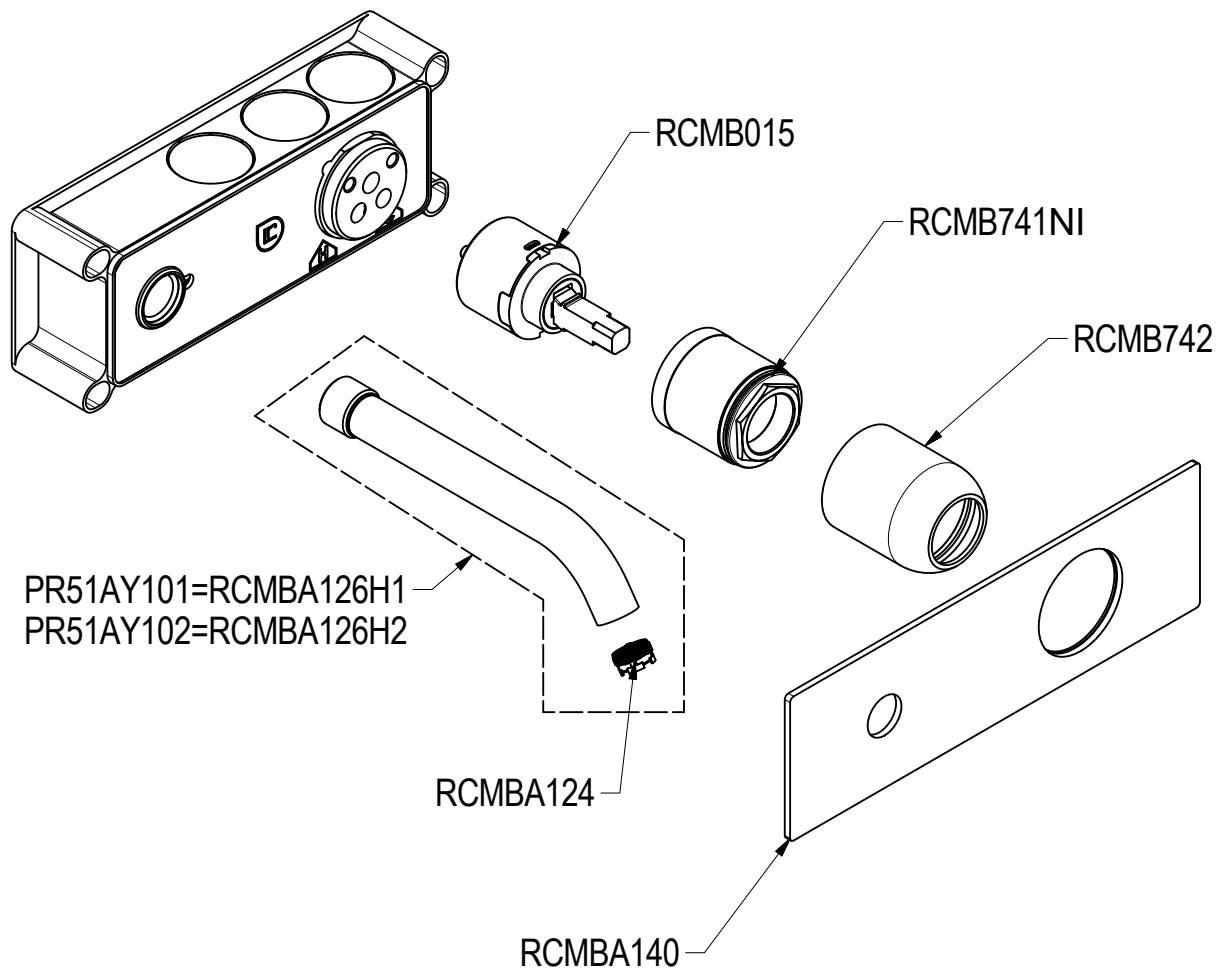

SCHEDA TECNICA / TECHNICAL DATA

RUBINETTERIE RITMONIO S.R.L. si riserva tutti i diritti connessi con il presente documento e con l'oggetto o la materia ivi rappresentati con divieto di riprodurlo, utilizzarlo o renderlo accessibile a terzi in assenza di previa autorizzazione. Disegno CAD non modificabile a mano

Ritmonio
Living a quality experience.
13019 VARALLO - (VC) - ITALY

SERIE
DIAMETRO35 IMPRONTE

CODICE
PR51AY101-AY102

DATA EMISSIONE
27/07/2021

DENOMINAZIONE
Miscelatore monocomando ad incasso per lavabo
Built-in single lever basin mixer