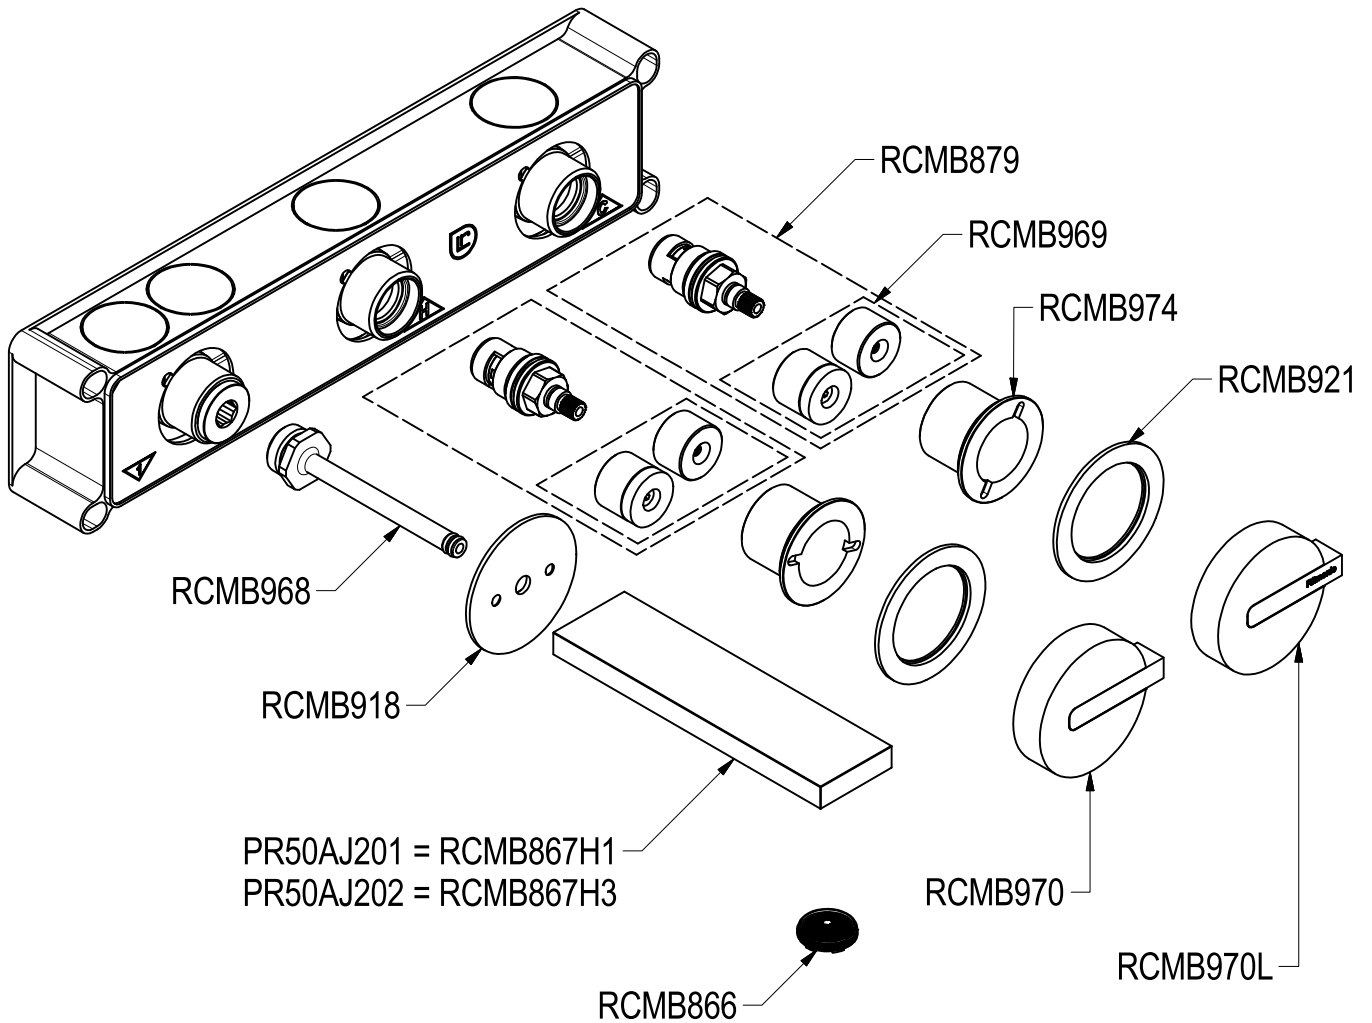

SCHEDA TECNICA / TECHNICAL DATA

RUBINETTERIE RITMONIO S.R.L. si riserva tutti i diritti connessi con il presente documento e con l'oggetto o la materia ivi rappresentati con divieto di riprodurlo, utilizzarlo o renderlo accessibile a terzi in assenza di previa autorizzazione. Disegno CAD non modificabile a mano

Ritmonio
Living a quality experience.
13019 VARALLO - (VC) - ITALY

SERIE	DOT316	CODICE	PR50AJ201-PR50AJ202	DATA EMISSIONE	11/09/18
DENOMINAZIONE	Gruppo a tre fori ad incasso per lavabo Built-in three holes basin group			REVISIONE	1
					12/04/19