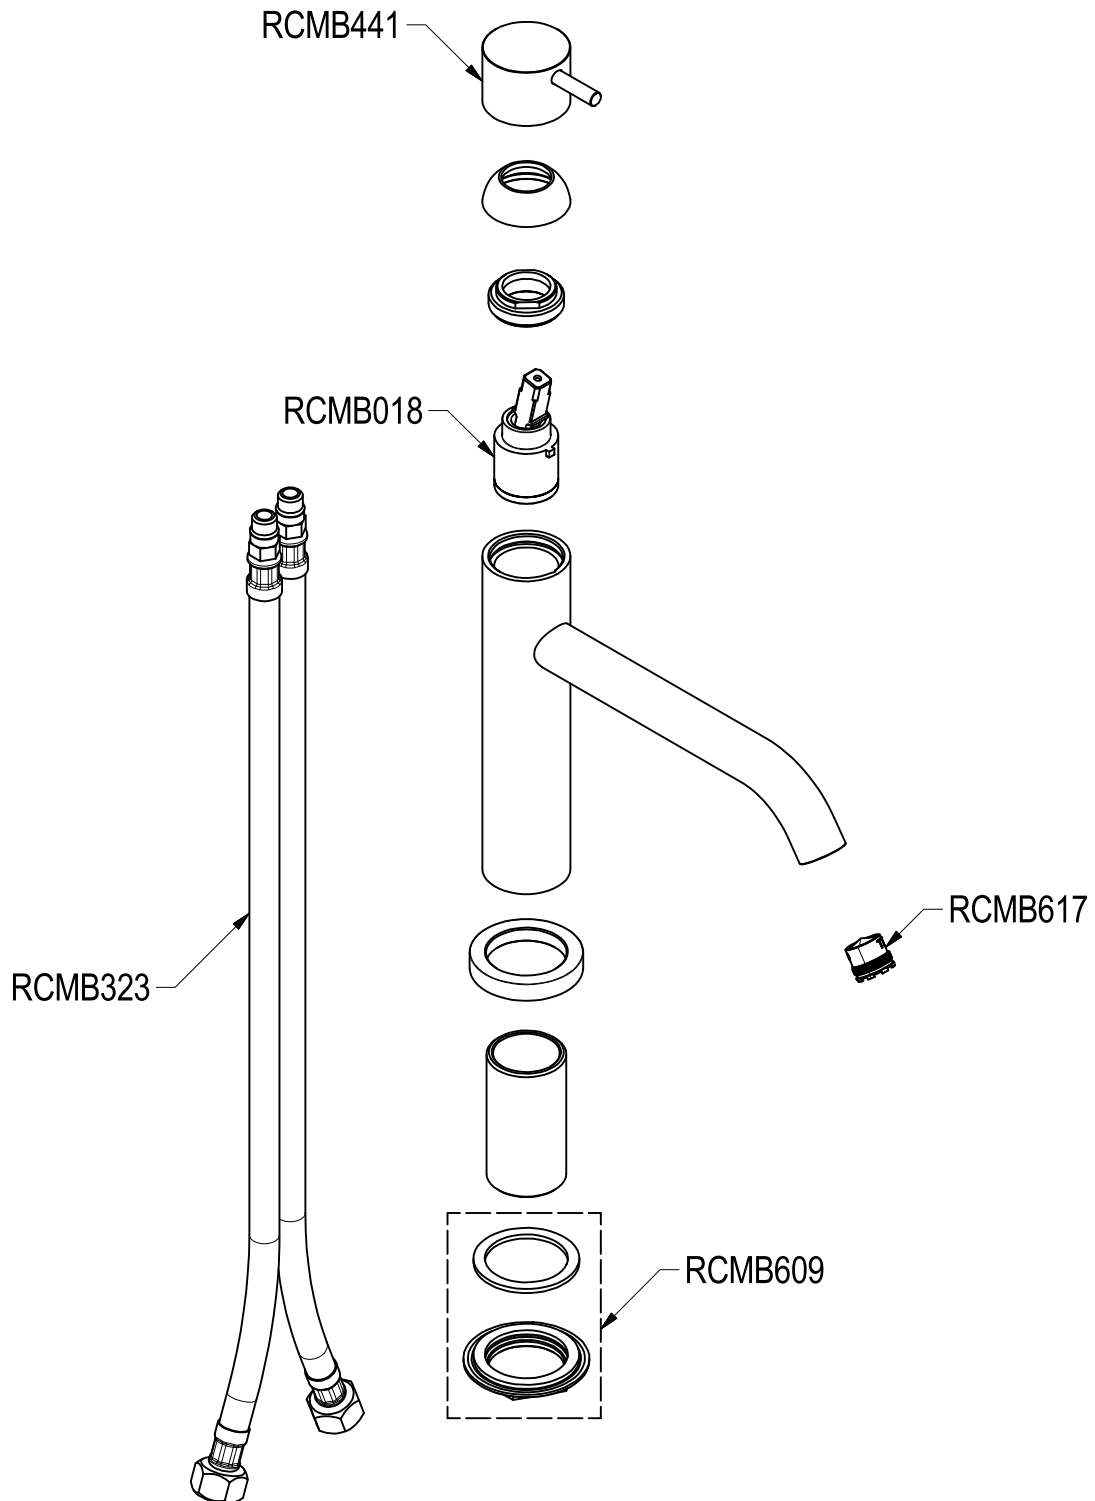

SCHEDA TECNICA / TECHNICAL DATA

RUBINETTERIE RITMONIO S.R.L. si riserva tutti i diritti connessi con il presente documento e con l'oggetto o la materia ivi rappresentati con divieto di riprodurlo, utilizzarlo o renderlo accessibile a terzi in assenza di previa autorizzazione. Disegno CAD non modificabile a mano

SERIE	Ø35	CODICE	E0BA0124CL	DATA EMISSIONE	28/09/2016
DENOMINAZIONE	Miscelatore monocomando per lavabo Single lever basin mixer			REVISIONE	/
					/