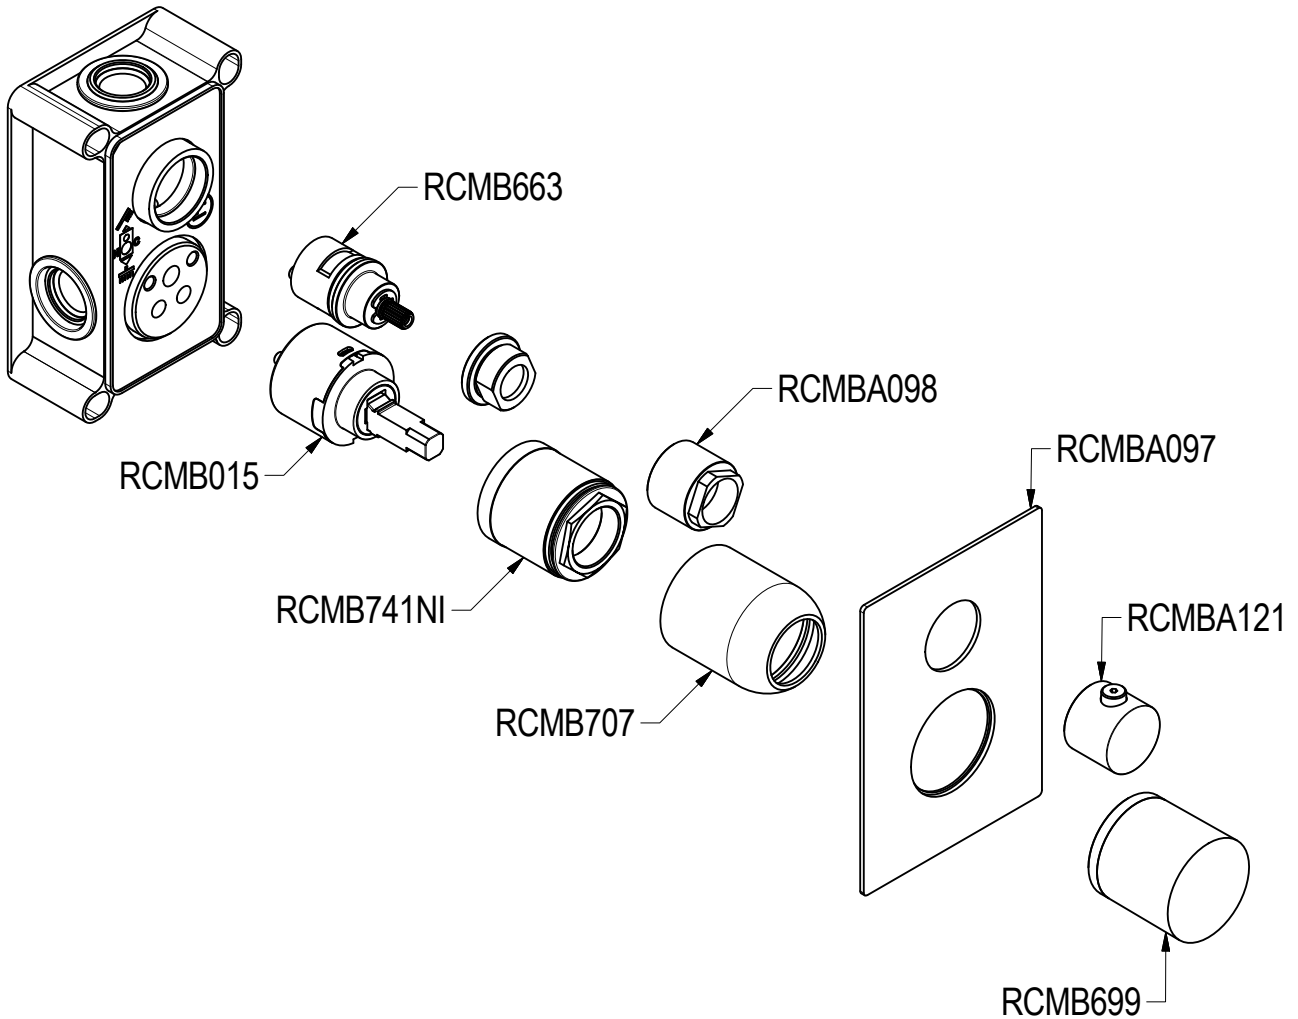

# SCHEDA TECNICA / TECHNICAL DATA

RUBINETTERIE RITMONIO S.R.L. si riserva tutti i diritti connessi con il presente documento e con l'oggetto o la materia ivi rappresentati con divieto di riprodurlo, utilizzarlo o renderlo accessibile a terzi in assenza di previa autorizzazione. Disegno CAD non modificabile a mano

**Ritmonio**  
Living a quality experience.  
13019 VARALLO - (VC) - ITALY

SERIE Ø35 INOX CONCRETE

CODICE E0BA0450ICM

DATA EMISSIONE 16/12/2021

DENOMINAZIONE Miscelatore monocomando doccia incasso  
Built-in single lever shower mixer