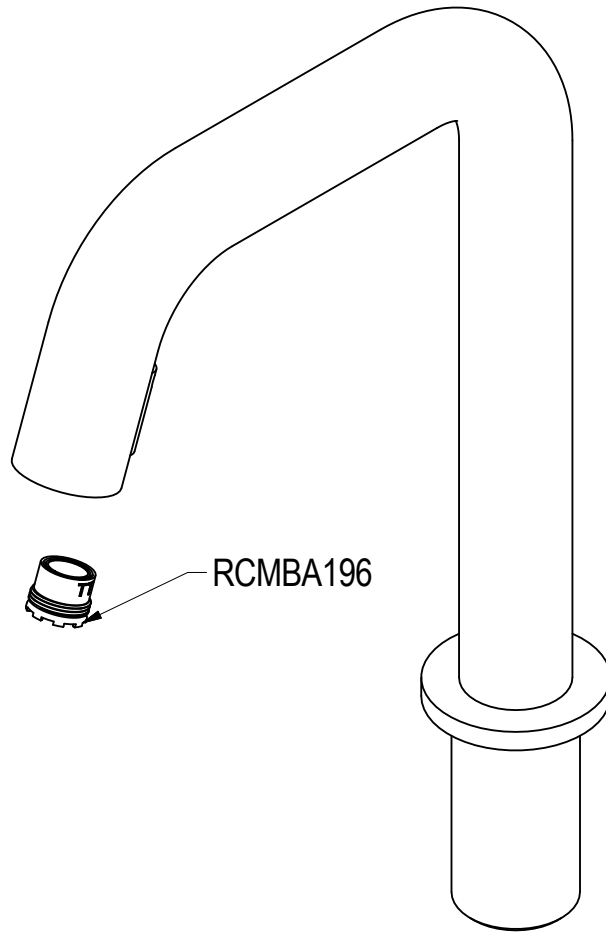

# SCHEDA TECNICA / TECHNICAL DATA

RUBINETTERIE RITMONIO S.R.L. si riserva tutti i diritti connessi con il presente documento e con l'oggetto o la materia ivi rappresentati con divieto di riprodurlo, utilizzarlo o renderlo accessibile a terzi in assenza di previa autorizzazione. Disegno CAD non modificabile a mano

RCMB610

**Ritmonio**  
Living a quality experience.  
13019 VARALLO - (VC) - ITALY

SERIE  
DIAMETRO35 E-FLOW

CODICE  
PR56AC 2E1 - PR56AC 2E2

DATA EMISSIONE  
29/07/2022

DENOMINAZIONE  
Rubinetto da piano comandato elettronicamente  
Standing washbasin tap, on-off sensor for "hands  
free" operation