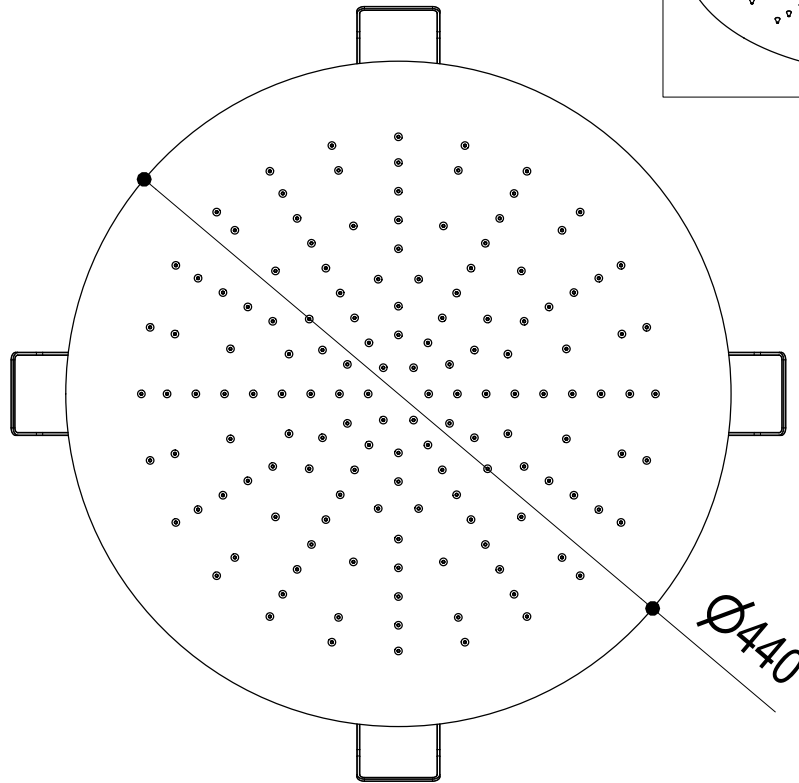

Vista ISO

**INGOMBRO PER IL CORRETTO FUNZIONAMENTO
ENCUMBRANCE FOR THE CORRECT USE**

Ritmonio
Living a quality experience.
13019 VARALLO - (VC) - ITALY

SERIE SOFFIONI

CODICE 75T018

DATA EMISSIONE 18/03/2025