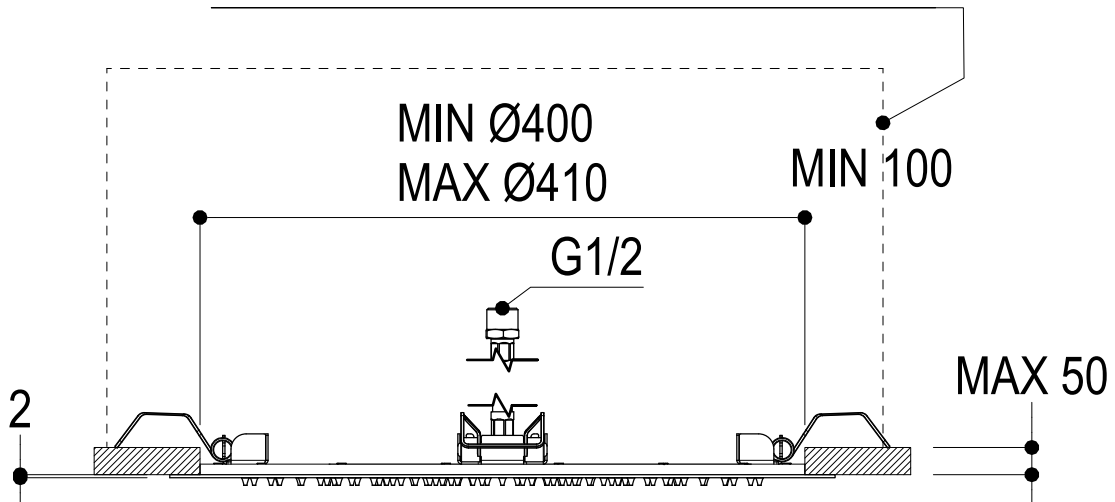

**INGOMBRO PER IL CORRETTO FUNZIONAMENTO
ENCUMBRANCE FOR THE CORRECT USE**