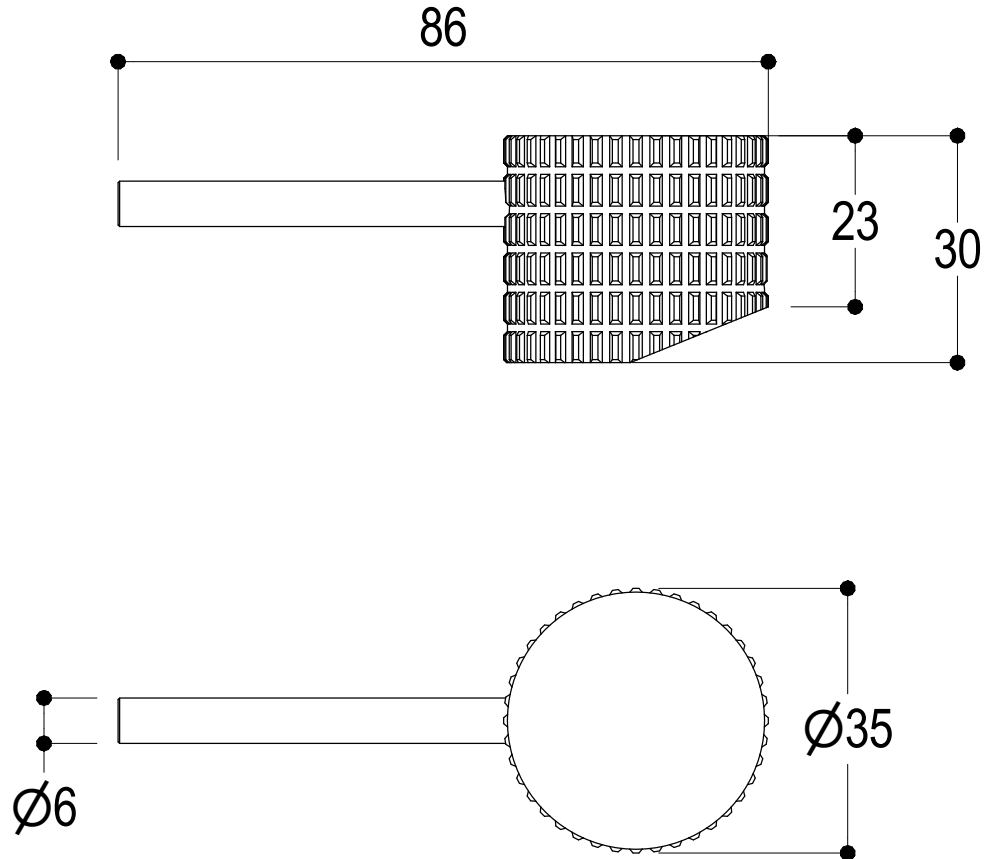

SCHEDA TECNICA / TECHNICAL DATA

RUBINETTERIE RITMONIO S.R.L. si riserva tutti i diritti connessi con il presente documento e con l'oggetto o la materia ivi rappresentati con divieto di riprodurlo, utilizzarlo o renderlo accessibile a terzi in assenza di previa autorizzazione. Disegno CAD non modificabile a mano

RUBINETTERIE RITMONIO S.R.L. will claim all rights related to the present document and with the object or subject represented therein with the prohibition of reproduction, use or disclosure to third parties without previous permission. The Cad plan is not alterable by hand

Ritmonio
Living a quality experience.
13019 VARALLO - (VC) - ITALY

SERIE
DIAMETRO35 IMPRONTE

CODICE
PR51MA102

DATA EMISSIONE
29/07/2021

DENOMINAZIONE
COMANDO CON LEVA
HANDLE WITH LEVER

REVISIONE
/