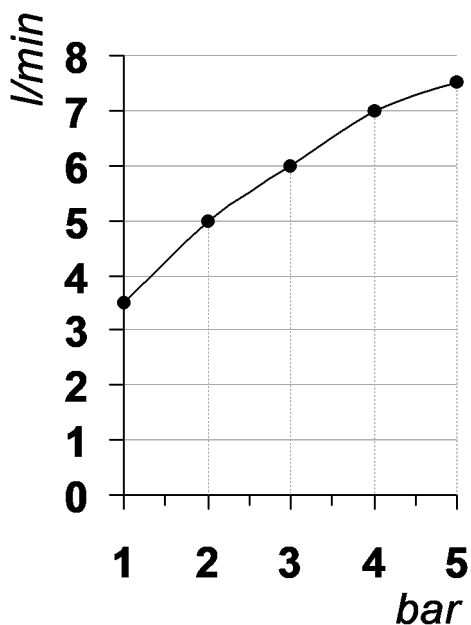

bar	1	2	3	4	5
l/min	3.5	5	6	7	7.5