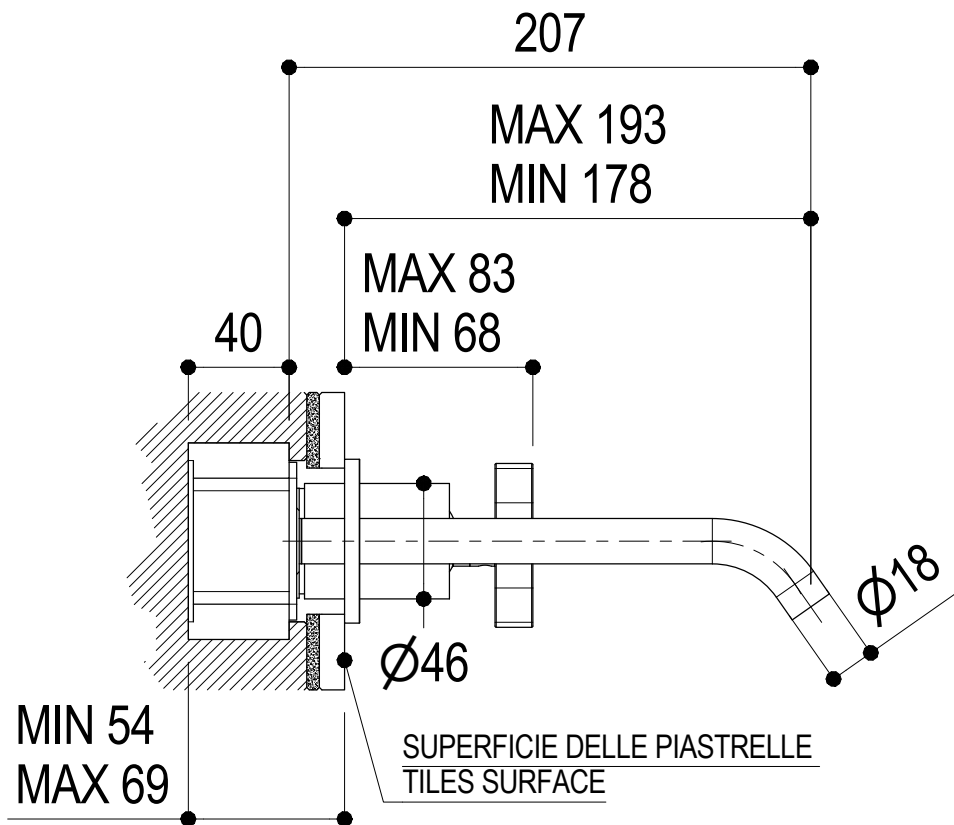

**Ritmonio**  
Living a quality experience.  
13019 VARALLO - (VC) - ITALY

SERIE  
DIAMETRO35 CROSS

CODICE  
PR53AH202

DATA EMISSIONE  
05/07/2021

DENOMINAZIONE  
Miscelatore monocomando ad incasso per lavabo  
Built-in single lever basin mixer

Living a quality experience.

13019 VARALLO - (VC) - ITALY

*I diagrammi riportati di seguito riassumono i valori riscontrati durante le prove di portata dei seguenti articoli. Le prove sono state effettuate con pressioni che variavano da 1 a 5 bar e in posizione di acqua miscelata*

## DIAMETRO35 CROSS