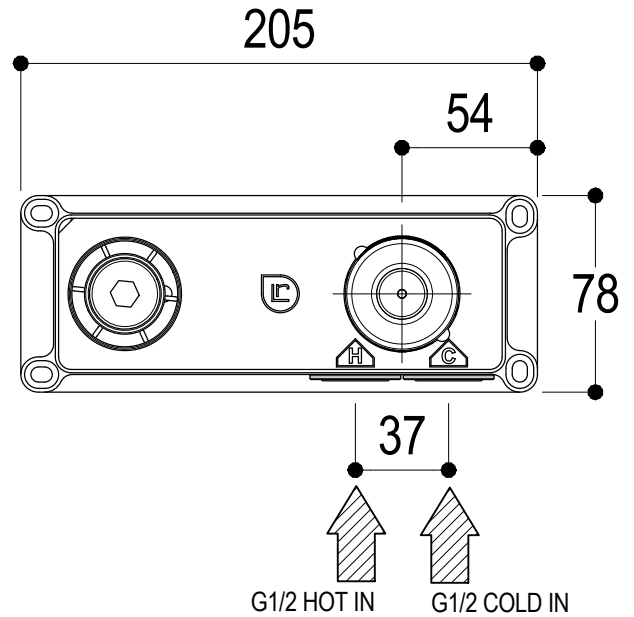

**Ritmonio**  
Living a quality experience.  
13019 VARALLO - (VC) - ITALY

SERIE DOT316 ROUND

CODICE PR50AH131

DATA EMISSIONE 08/06/2020

DENOMINAZIONE Mix monocomando lavabo ad incasso idroprogressivo  
Built-in single lever hydroprogressive mixer