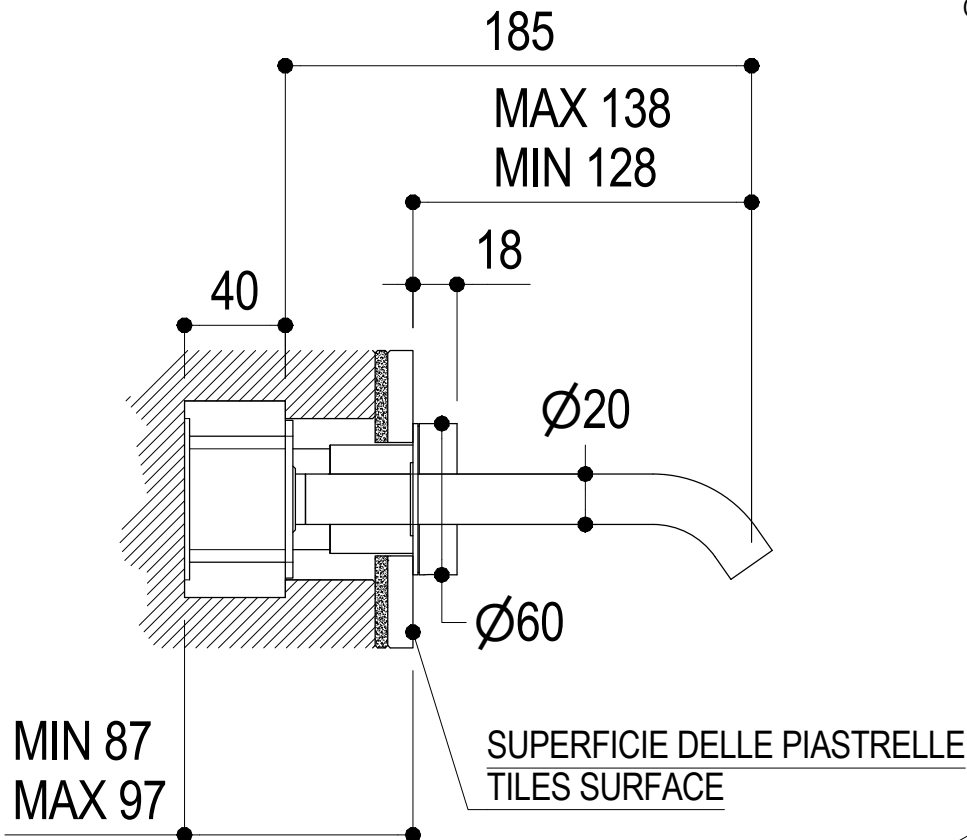

**Ritmonio**  
Living a quality experience.  
13019 VARALLO - (VC) - ITALY

SERIE DOT316 ROUND

CODICE PR50AH131

DATA EMISSIONE 08/06/2020

DENOMINAZIONE Mix monocomando lavabo ad incasso idroprogressivo  
Built-in single lever hydroprogressive mixer

Living a quality experience.

13019 VARALLO - (VC) - ITALY

*I diagrammi riportati di seguito riassumono i valori riscontrati durante le prove di portata dei seguenti articoli. Le prove sono state effettuate con pressioni che variavano da 1 a 5 bar e in posizione di acqua miscelata*