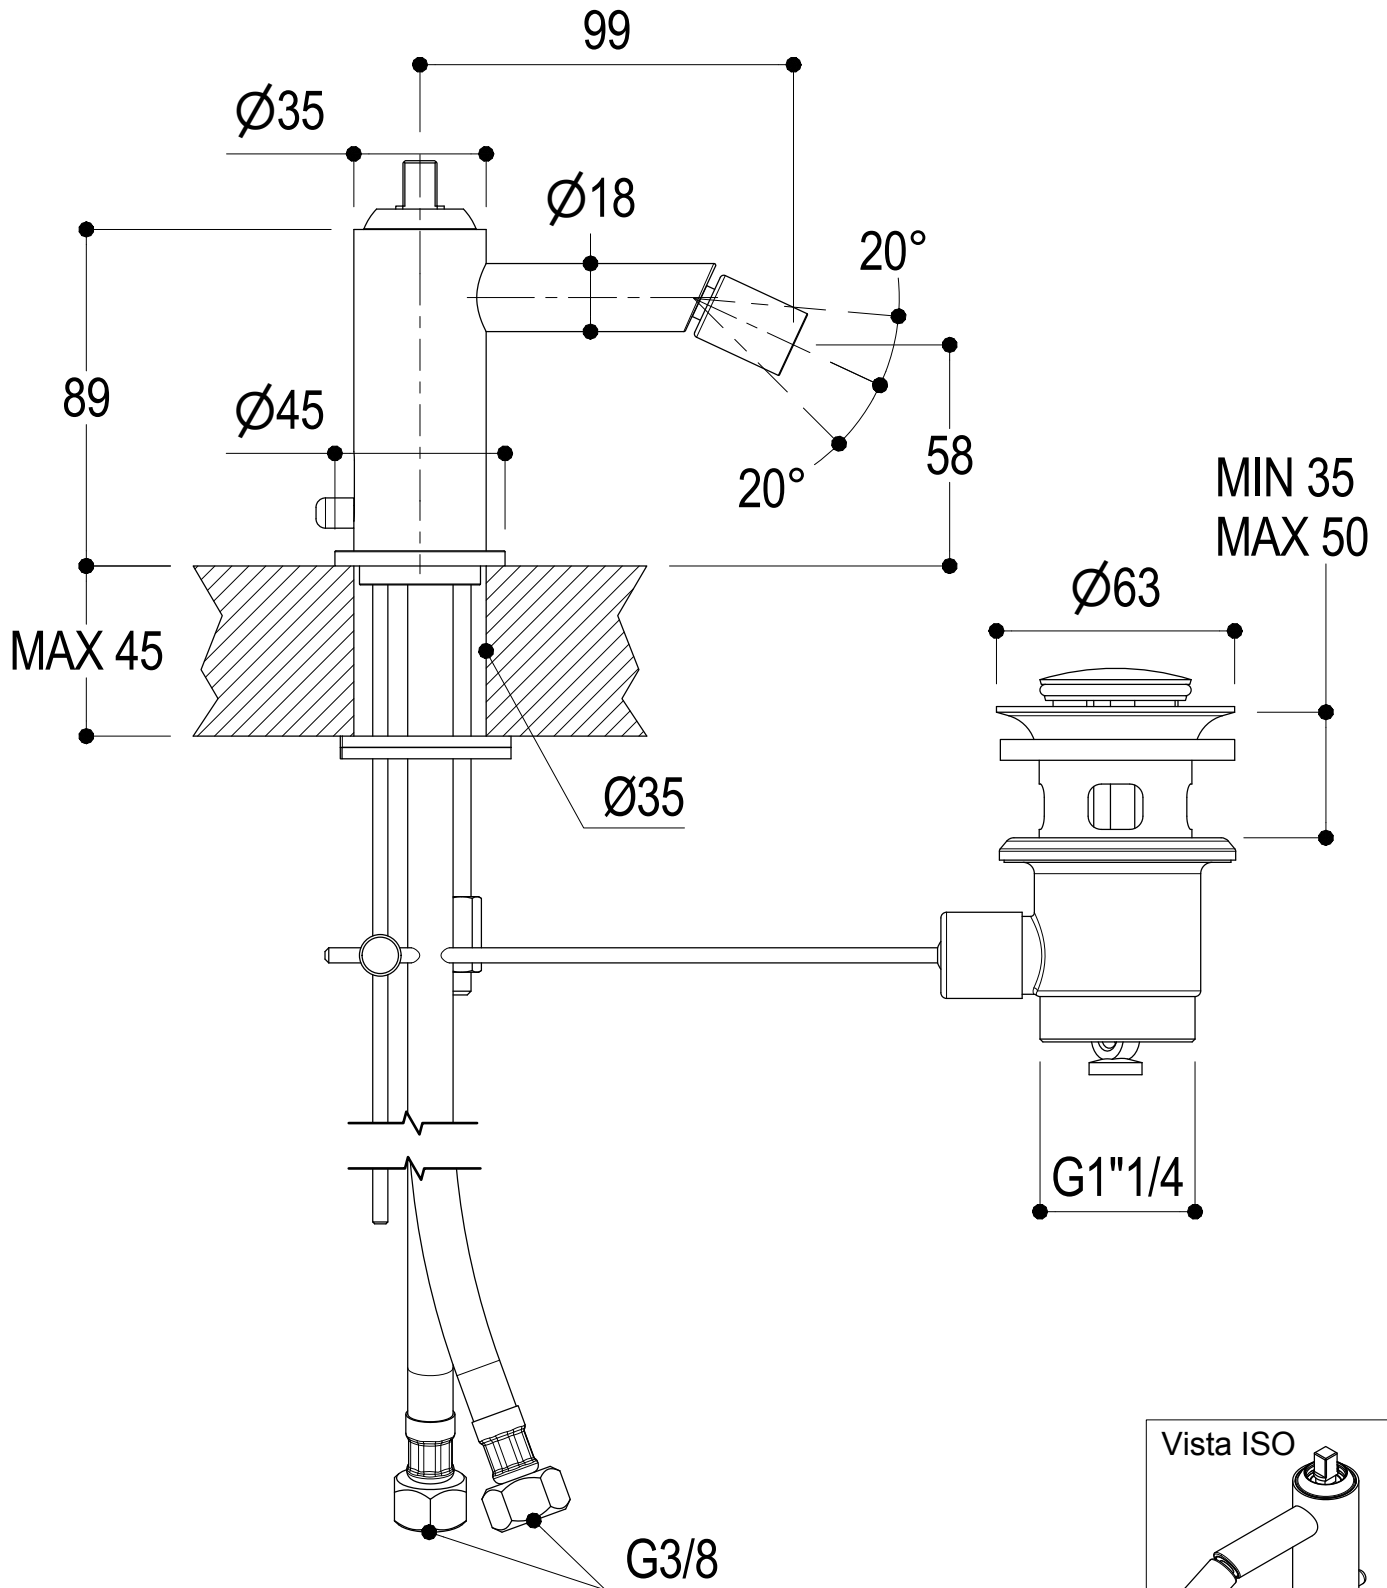

**Ritmonio**  
Living a quality experience.  
13019 VARALLO - (VC) - ITALY

SERIE DIAMETRO35 IMPRONTE

CODICE PR51BU101

DATA EMISSIONE 30/03/2020

DENOMINAZIONE Miscelatore monocomando per bidet  
Single lever bidet mixer

### DIAMETRO35 IMPRONTE