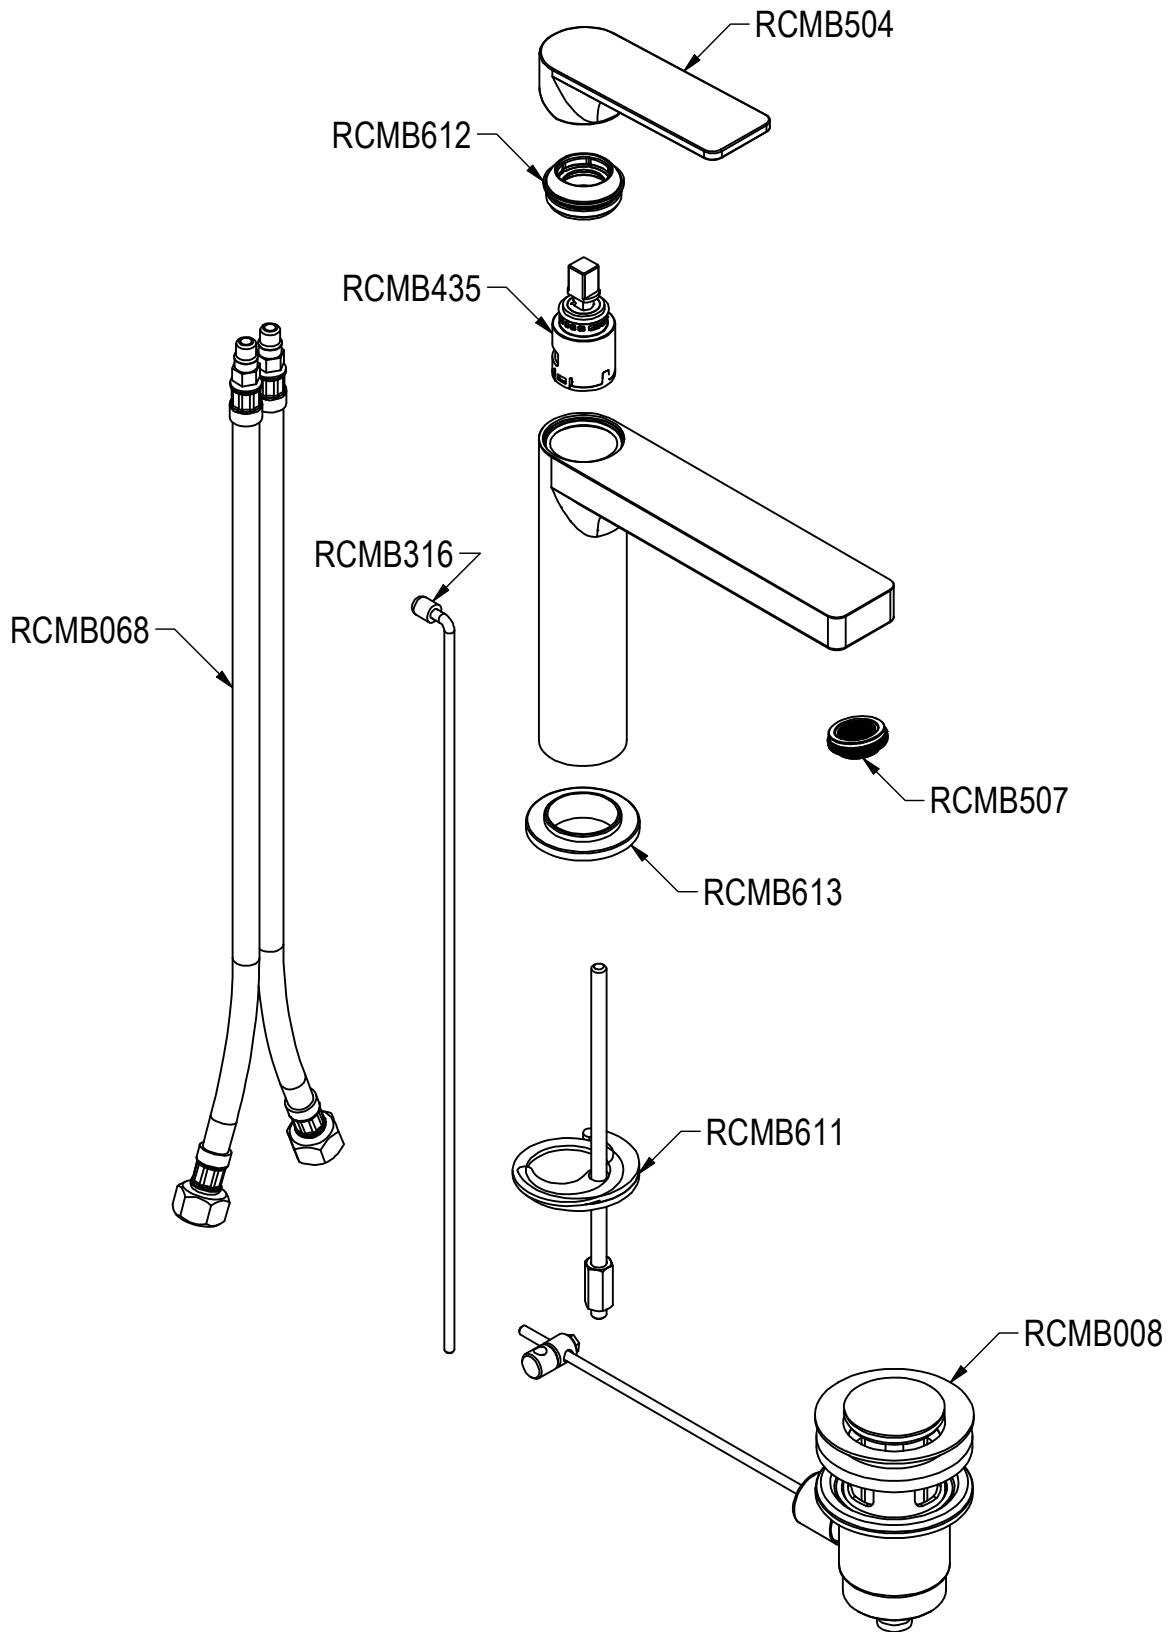

# SCHEDA TECNICA / TECHNICAL DATA

RUBINETTERIE RITMONIO S.R.L. si riserva tutti i diritti connessi con il presente documento e con l'oggetto o la materia ivi rappresentati con divieto di riprodurlo, utilizzarlo o renderlo accessibile a terzi in assenza di previa autorizzazione. Disegno CAD non modificabile a mano

**Ritmonio**  
Living a quality experience.  
13019 VARALLO - (VC) - ITALY

SERIE POIS

CODICE PR31AA101-201

DATA EMISSIONE 26/02/16

DENOMINAZIONE Miscelatore monocomando per lavabo  
Single lever basin

REVISIONE 1  
05/08/2021