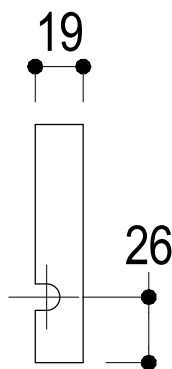

SCHEDA TECNICA / TECHNICAL DATA

RUBINETTERIE RITMONIO S.R.L. si riserva tutti i diritti connessi con il presente documento e con l'oggetto o la materia ivi rappresentati con divieto di riprodurlo, utilizzarlo o renderlo accessibile a terzi in assenza di previa autorizzazione. Disegno CAD non modificabile a mano

Vista ISO

Ritmonio
Living a quality experience.
13019 VARALLO - (VC) - ITALY

SERIE	ELEMENTA	CODICE	7N0005	DATA EMISSIONE	16/06/2020
DENOMINAZIONE		Mensola Shelf		REVISIONE	/
					/