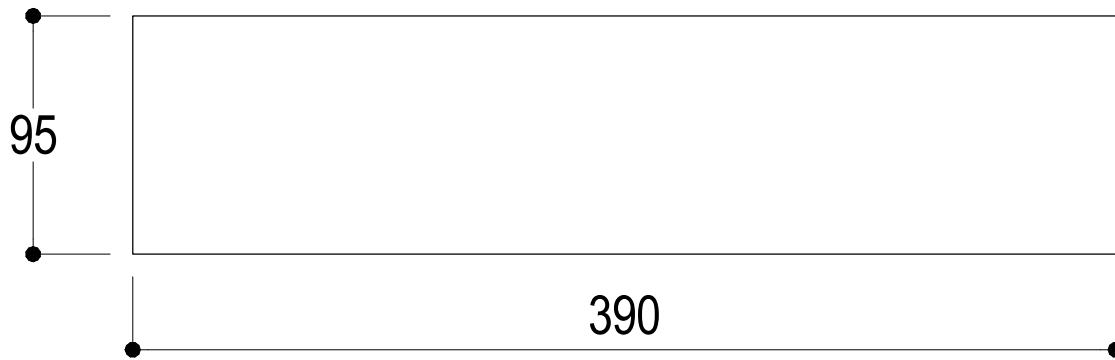

Vista ISO

Ritmonio
Living a quality experience.
13019 VARALLO - (VC) - ITALY

SERIE	ELEMENTA	CODICE	7N0005	DATA EMISSIONE	16/06/2020
DENOMINAZIONE		Mensola Shelf		REVISIONE	/
					/