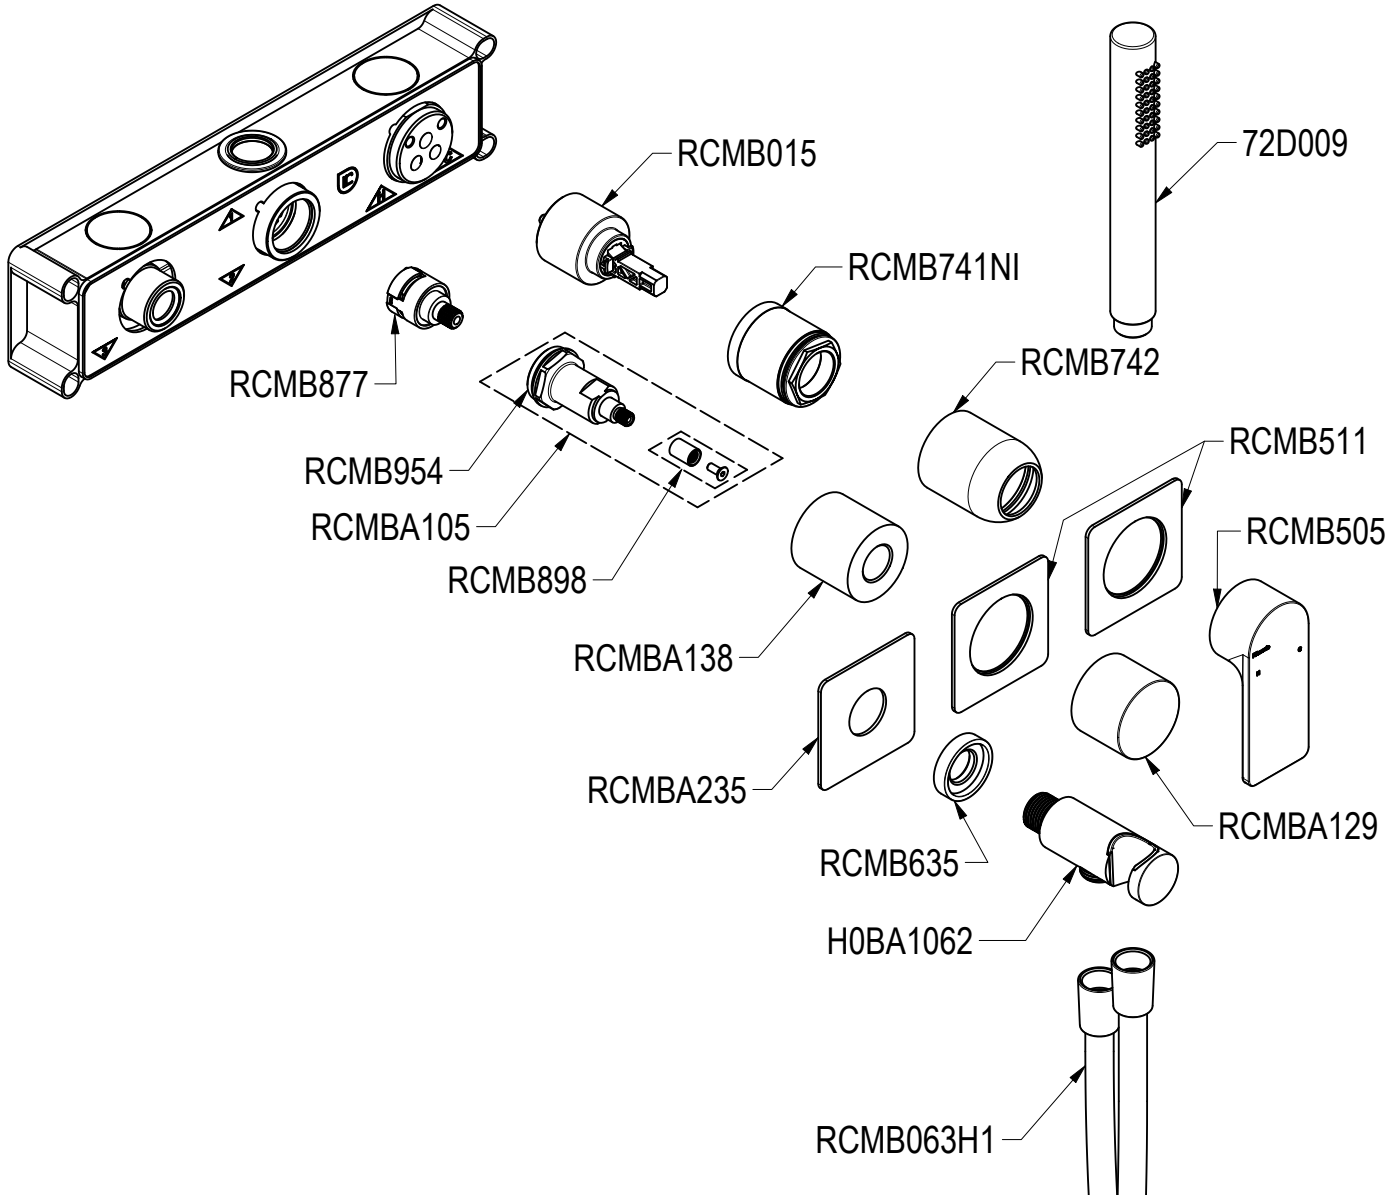

# SCHEDA TECNICA / TECHNICAL DATA

RUBINETTERIE RITMONIO S.R.L. si riserva tutti i diritti connessi con il presente documento e con l'oggetto o la materia ivi rappresentati con divieto di riprodurlo, utilizzarlo o renderlo accessibile a terzi in assenza di previa autorizzazione. Disegno CAD non modificabile a mano

**Ritmonio**  
Living a quality experience.  
13019 VARALLO - (VC) - ITALY

SERIE POIS

CODICE PR31GG202+PM0020L

DATA EMISSIONE 21/03/2025

DENOMINAZIONE Miscelatore monocomando incasso vasca/doccia  
Built-in single lever bath/shower mixer