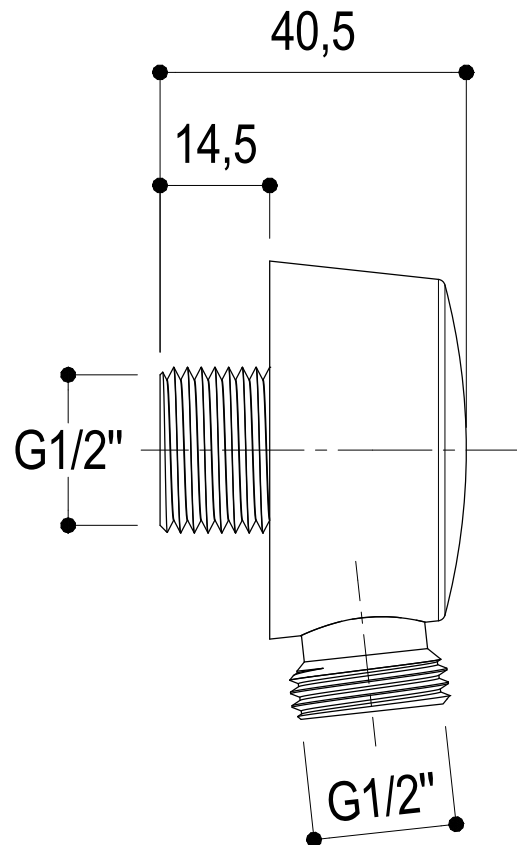

SCHEDA TECNICA / TECHNICAL DATA

RUBINETTERIE RITMONIO S.R.L. si riserva tutti i diritti connessi con il presente documento e con l'oggetto o la materia ivi rappresentati con divieto di riprodurlo, utilizzarlo o renderlo accessibile a terzi in assenza di previa autorizzazione. Disegno CAD non modificabile a mano

Vista ISO

Ritmonio
Living a quality experience.
13019 VARALLO - (VC) - ITALY

SERIE
DIAMETRO35

CODICE
E0BA0173

DATA EMISSIONE
10/04/2021

DENOMINAZIONE
Pres a acqua in ottone
Brass water connection

REVISIONE 1
13/02/2023