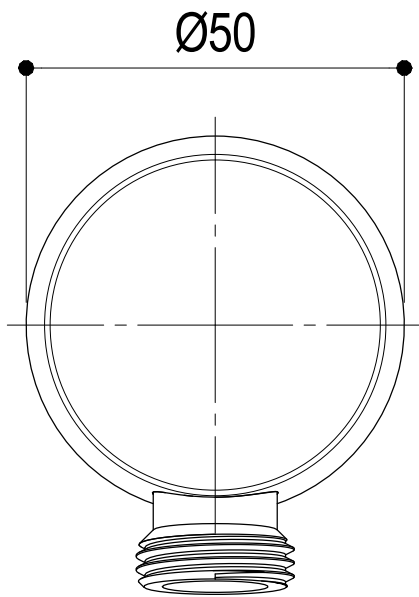

Vista ISO

Ritmonio
Living a quality experience.
13019 VARALLO - (VC) - ITALY

SERIE
DIAMETRO35

CODICE
E0BA0173

DATA EMISSIONE
10/04/2021

DENOMINAZIONE
Pres a acqua in ottone
Brass water connection

REVISIONE 1
13/02/2023