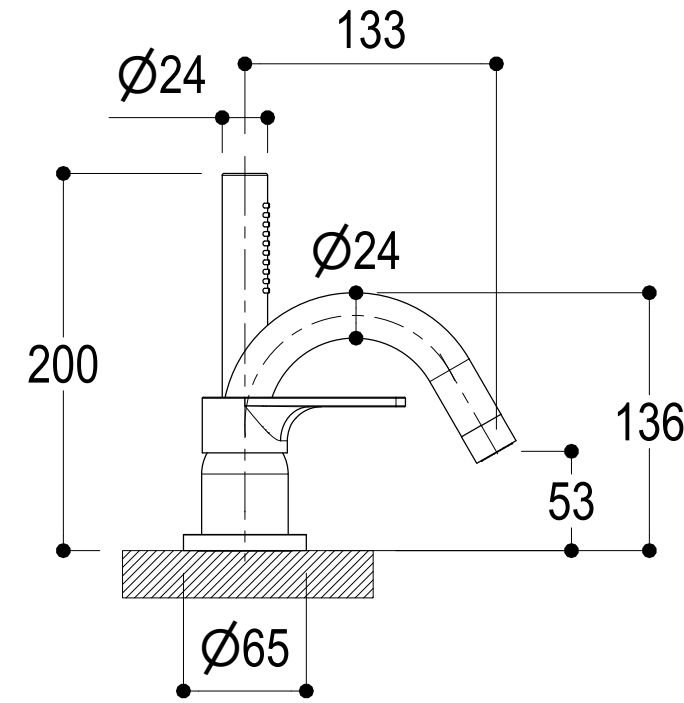

SCHEDA TECNICA / TECHNICAL DATA

RUBINETTERIE RITMONIO S.R.L. si riserva tutti i diritti connessi con il presente documento e con l'oggetto o la materia ivi rappresentati con divieto di riprodurlo, utilizzarlo o renderlo accessibile a terzi in assenza di previa autorizzazione. Disegno CAD non modificabile a mano

Ingombro per il corretto funzionamento
Encumbrance for the correct uses

Vista ISO

	SERIE POIS	CODICE PR31EG201	DATA EMISSIONE 05/03/2025
	DENOMINAZIONE Gruppo per bordo vasca Deck mounted bath group		REVISIONE /