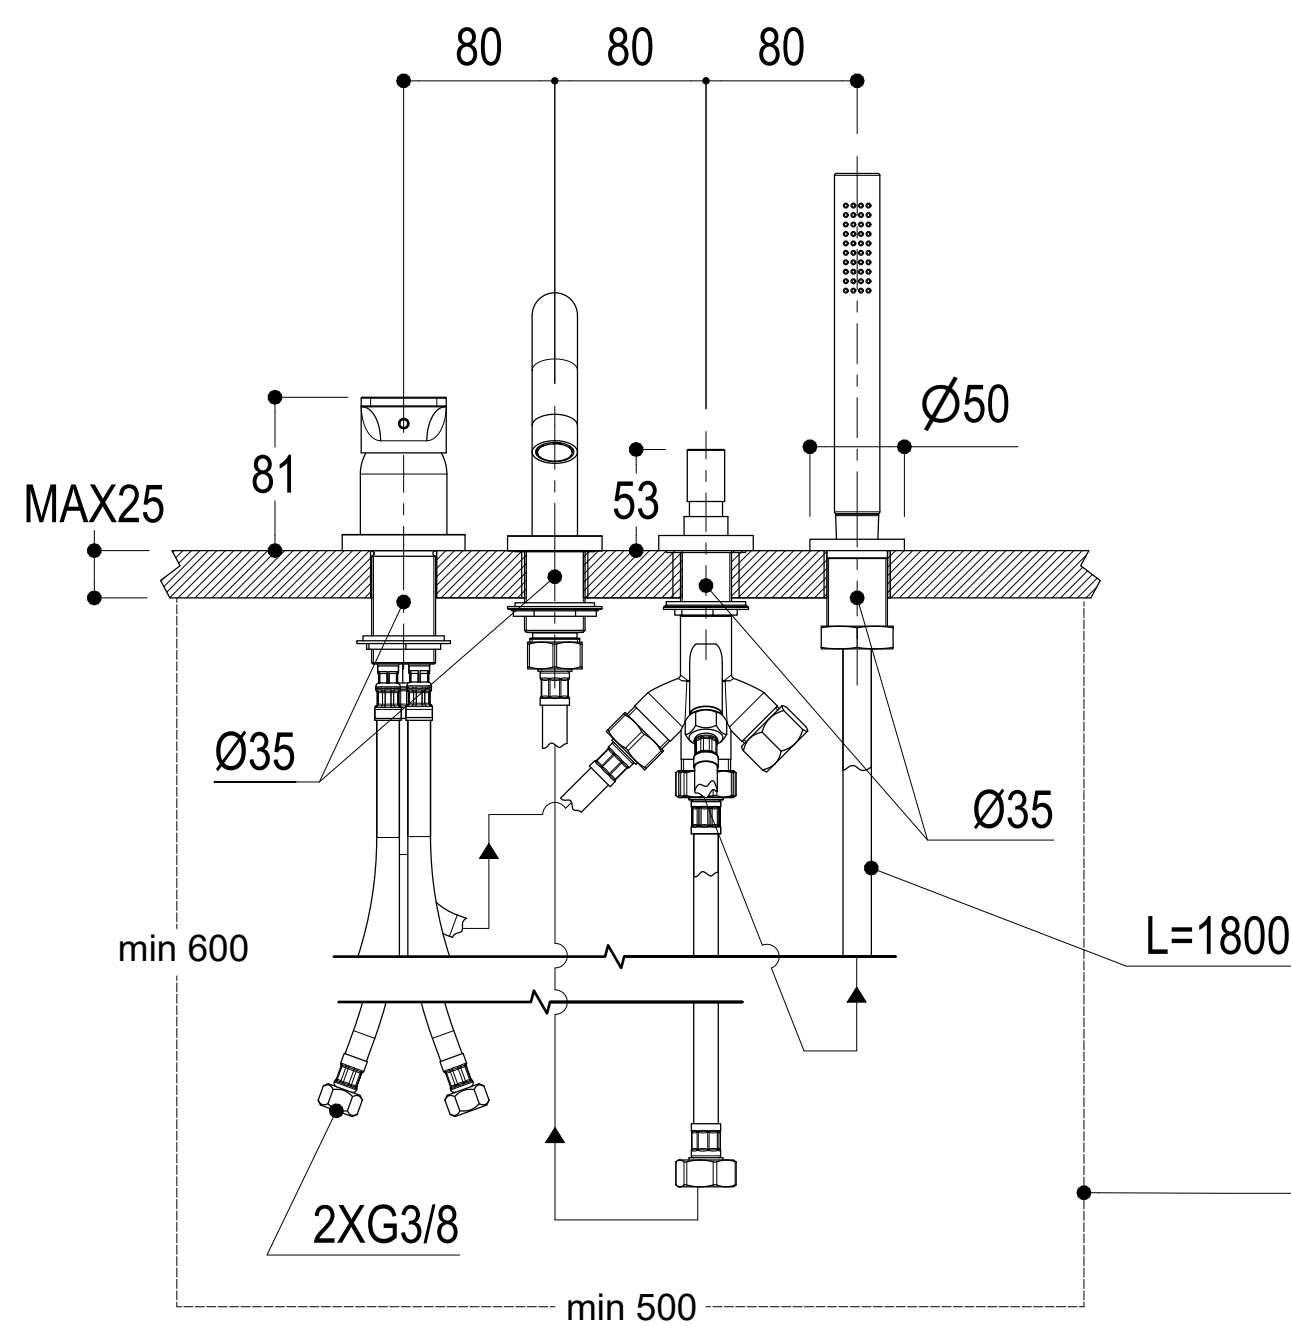

SCHEDA TECNICA / TECHNICAL DATA

RUBINETTERIE RITMONIO S.R.L. si riserva tutti i diritti connessi con il presente documento e con l'oggetto o la materia ivi rappresentati con divieto di riprodurlo, utilizzarlo o renderlo accessibile a terzi in assenza di previa autorizzazione. Disegno CAD non modificabile a mano

Ingombro per il corretto funzionamento
Encumbrance for the correct uses

Vista ISO

	SERIE POIS	CODICE PR31EG201	DATA EMISSIONE 05/03/2025
	DENOMINAZIONE Gruppo per bordo vasca Deck mounted bath group		REVISIONE /