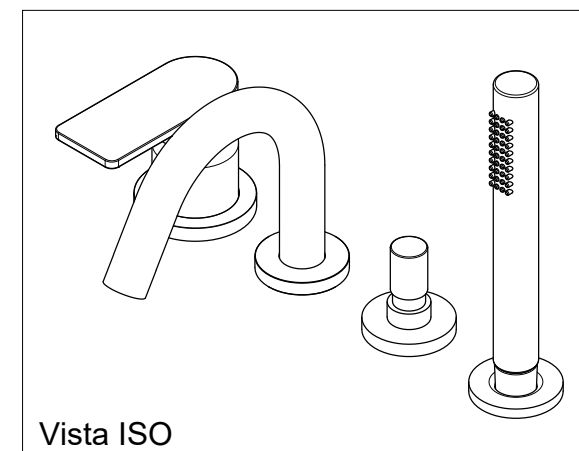

Ingombro per il corretto funzionamento
Encumbrance for the correct uses

Vista ISO

	SERIE POIS	CODICE PR31EG201	DATA EMISSIONE 05/03/2025
	DENOMINAZIONE Gruppo per bordo vasca Deck mounted bath group		REVISIONE /