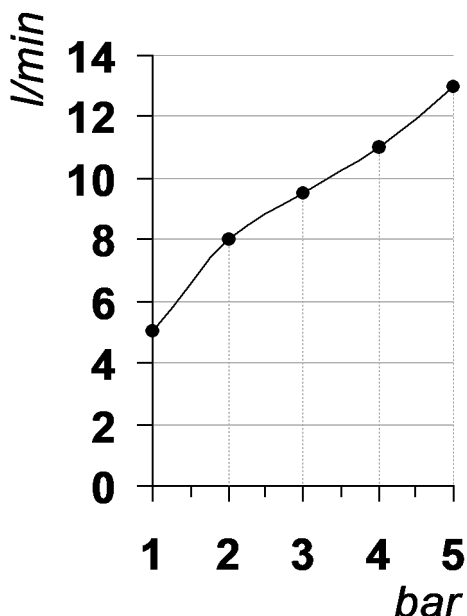

Living a quality experience.

13019 VARALLO - (VC) - ITALY

I diagrammi riportati di seguito riassumono i valori riscontrati durante le prove di portata dei seguenti articoli. Le prove sono state effettuate con pressioni che variavano da 1 a 5 bar e in posizione di acqua miscelata

The following diagrams sum up the values, taken from flow tests of the following items. Tests were conducted with pressure variations from 1 to 5 bar and with mixed water.

TAORMINA

Art. PR35AQ211-PR35AQ212

Gruppo a tre fori ad incasso per lavabo

Built-in three holes basin group

Portata con aeratore
Flow rate with aerator

bar	1	2	3	4	5
l/min	5	8	9.5	11	13

REVISIONE

/

DATA EMISSIONE

09/06/2022