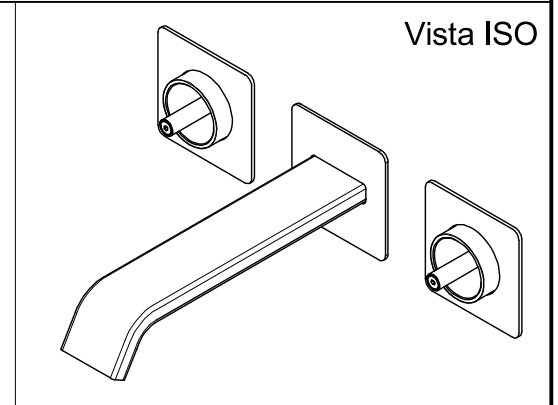

Ritmonio
Living a quality experience.
13019 VARALLO - (VC) - ITALY

SERIE TAORMINA

CODICE PR35AQ212

DATA EMISSIONE 27/02/2018

DENOMINAZIONE Gruppo tre fori ad incasso per lavabo
Built-in three holes basin group