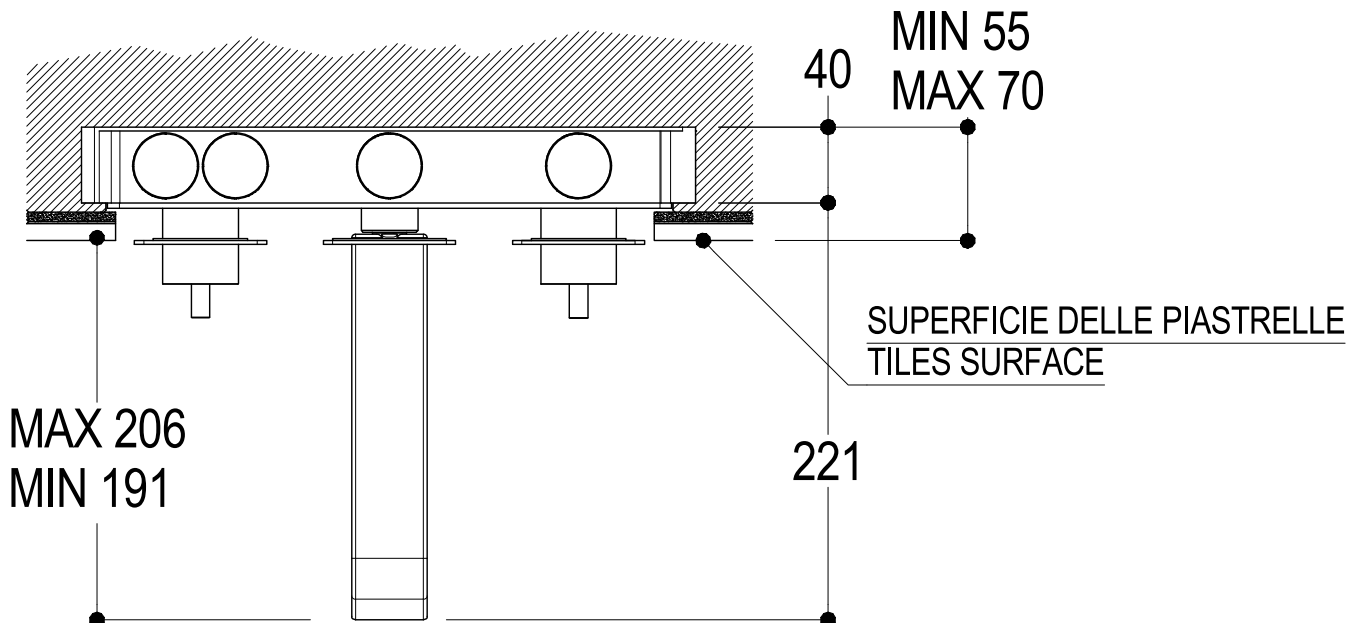

Ritmonio
Living a quality experience.
13019 VARALLO - (VC) - ITALY

SERIE TAORMINA

CODICE PR35AQ212

DATA EMISSIONE 27/02/2018

DENOMINAZIONE Gruppo tre fori ad incasso per lavabo
Built-in three holes basin group