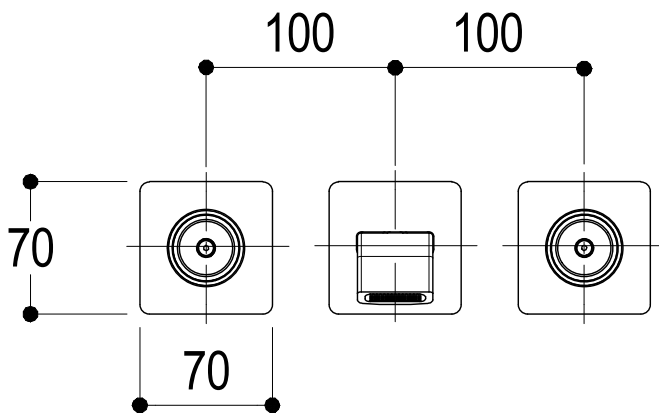

SCHEDA TECNICA / TECHNICAL DATA

RUBINETTERIE RITMONIO S.R.L. si riserva tutti i diritti connessi con il presente documento e con l'oggetto o la materia ivi rappresentati con divieto di riprodurlo, utilizzarlo o renderlo accessibile a terzi in assenza di previa autorizzazione. Disegno CAD non modificabile a mano

RUBINETTERIE RITMONIO S.R.L. will claim all rights related to the present document and with the object or subject represented therein with the prohibition of reproduction, use or disclosure to third parties without previous permission. The Cad plan is not alterable by hand

Ritmonio
Living a quality experience.
13019 VARALLO - (VC) - ITALY

SERIE TAORMINA

CODICE PR35AQ212

DATA EMISSIONE 27/02/2018

DENOMINAZIONE Gruppo tre fori ad incasso per lavabo
Built-in three holes basin group

REVISIONE 1
21/10/2019