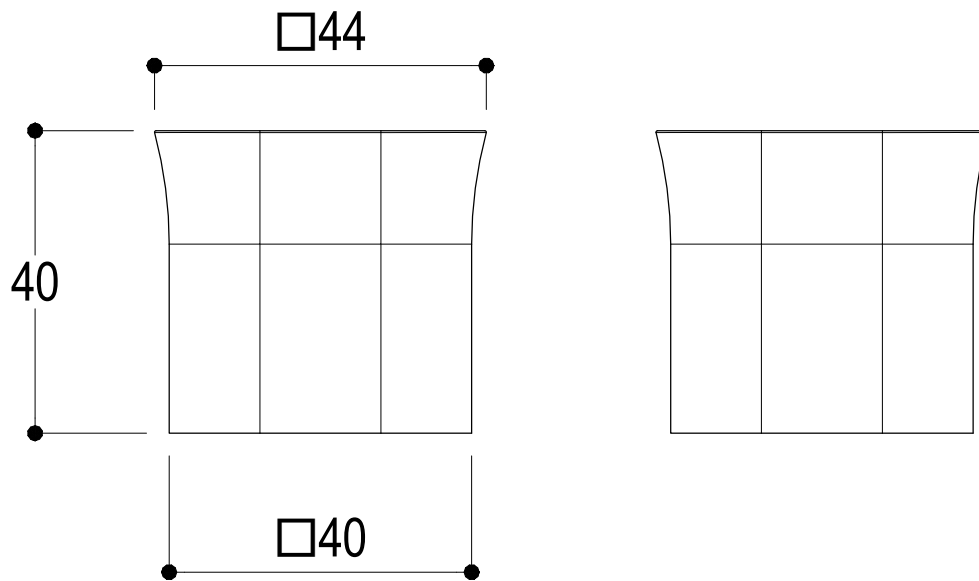

SCHEDA TECNICA / TECHNICAL DATA

RUBINETTERIE RITMONIO S.R.L. si riserva tutti i diritti connessi con il presente documento e con l'oggetto o la materia ivi rappresentati con divieto di riprodurlo, utilizzarlo o renderlo accessibile a terzi in assenza di previa autorizzazione. Disegno CAD non modificabile a mano

RUBINETTERIE RITMONIO S.R.L. will claim all rights related to the present document and with the object or subject represented therein with the prohibition of reproduction, use or disclosure to third parties without previous permission. The Cad plan is not alterable by hand

Vista ISO

Ritmonio
Living a quality experience.
13019 VARALLO - (VC) - ITALY

SERIE TAORMINA

CODICE PR35MB002

DATA EMISSIONE 15/10/2022

DENOMINAZIONE Comandi senza leva
Handles without levers

REVISIONE /
/