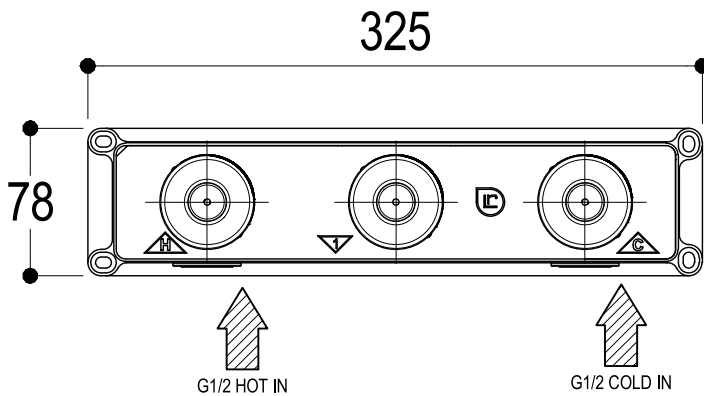

SCHEDA TECNICA / TECHNICAL DATA

RUBINETTERIE RITMONIO S.R.L. si riserva tutti i diritti connessi con il presente documento e con l'oggetto o la materia ivi rappresentati con divieto di riprodurlo, utilizzarlo o renderlo accessibile a terzi in assenza di previa autorizzazione. Disegno CAD non modificabile a mano

RUBINETTERIE RITMONIO S.R.L. will claim all rights related to the present document and with the object or subject represented therein with the prohibition of reproduction, use or disclosure to third parties without previous permission. The Cad plan is not alterable by hand

Ritmonio
Living a quality experience.
13019 VARALLO - (VC) - ITALY

SERIE TAORMINA

CODICE PR35AQ212

DATA EMISSIONE 27/02/2018

DENOMINAZIONE Gruppo tre fori ad incasso per lavabo
Built-in three holes basin group

REVISIONE 1
21/10/2019