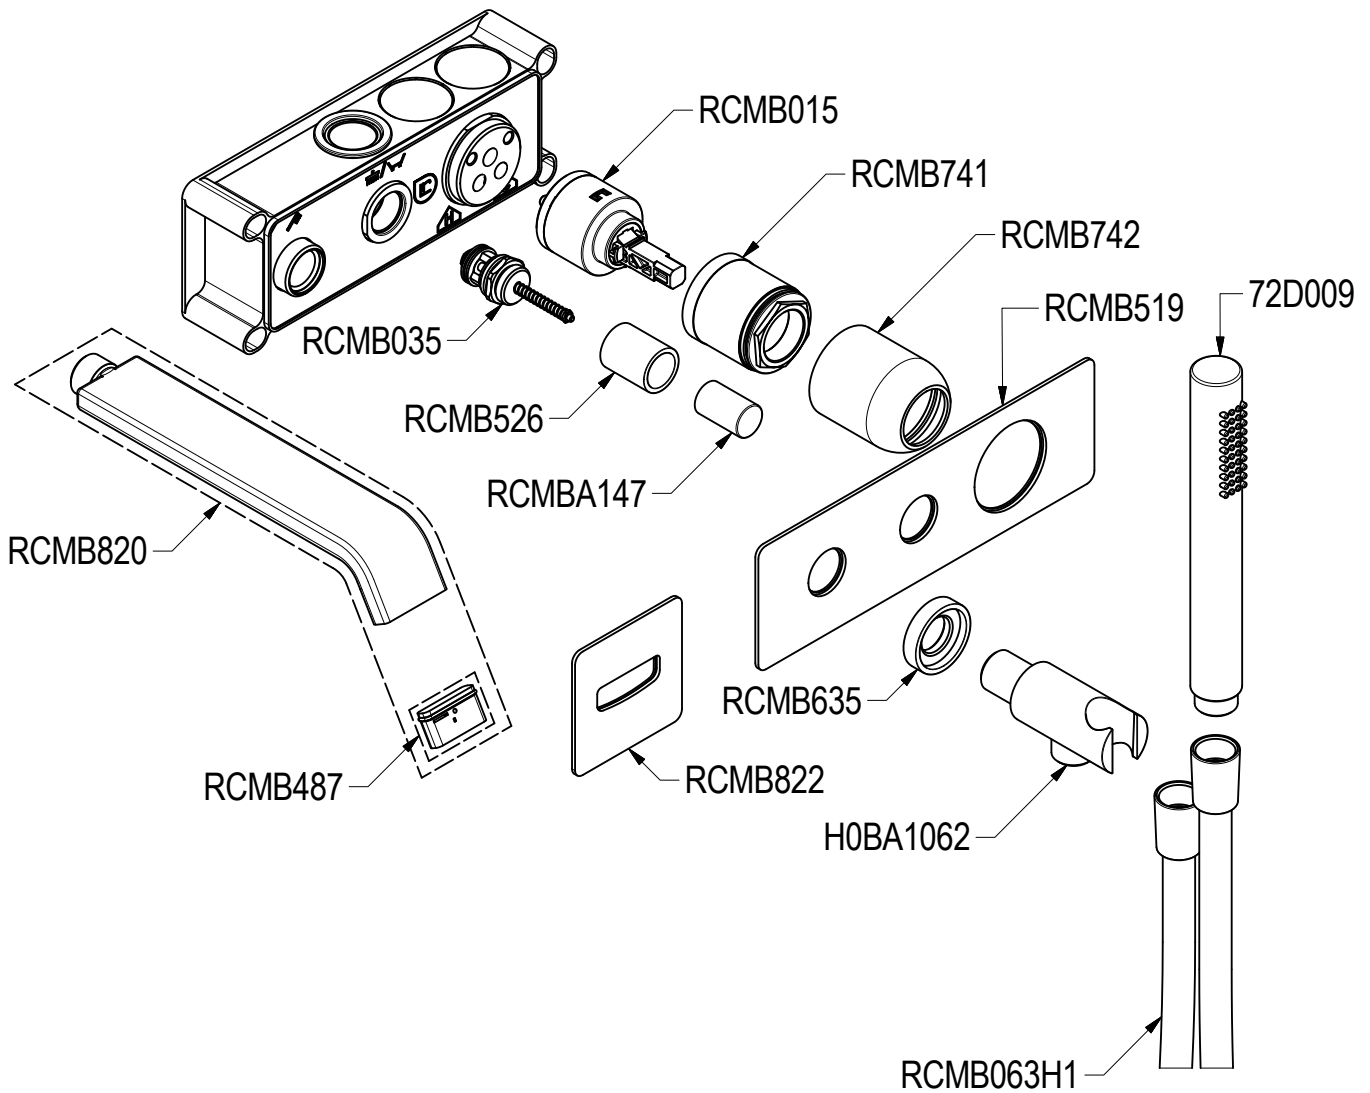

SCHEDA TECNICA / TECHNICAL DATA

RUBINETTERIE RITMONIO S.R.L. si riserva tutti i diritti connessi con il presente documento e con l'oggetto o la materia ivi rappresentati con divieto di riprodurlo, utilizzarlo o renderlo accessibile a terzi in assenza di previa autorizzazione. Disegno CAD non modificabile a mano

Ritmonio
Living a quality experience.
13019 VARALLO - (VC) - ITALY

SERIE TAORMINA

CODICE PR35EM101

DATA EMISSIONE 21/05/2018

DENOMINAZIONE Miscelatore monocomando ad incasso per vasca
Built-in single lever bath mixer