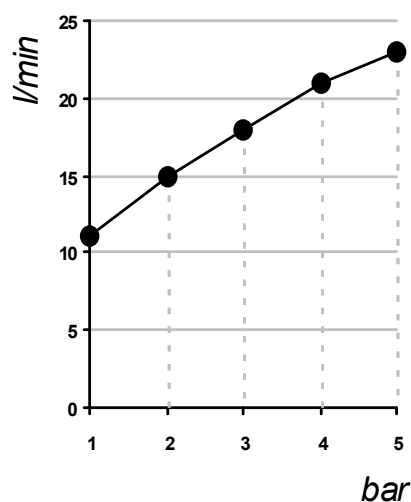

Uscita principale / Main outlet

bar	1	2	3	4	5
l/min	11	15	18	21	23

REVISIONE

2

DATA EMISSIONE

02/05/2024