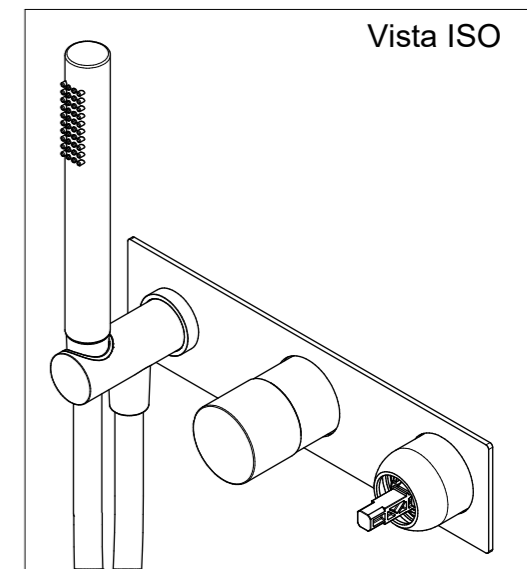

Ritmonio
Living a quality experience.
13019 VARALLO - (VC) - ITALY

SERIE
DIAMETRO35 IMPRONTE

CODICE
PR51GQ101

DATA EMISSIONE
22/06/2021

DENOMINAZIONE
Miscelatore ad incasso per vasca/doccia
Built-in single lever bath/shower mixer

Living a quality experience.

13019 VARALLO - (VC) - ITALY

I diagrammi riportati di seguito riassumono i valori riscontrati durante le prove di portata dei seguenti articoli. Le prove sono state effettuate con pressioni che variavano da 1 a 5 bar e in posizione di acqua miscelata