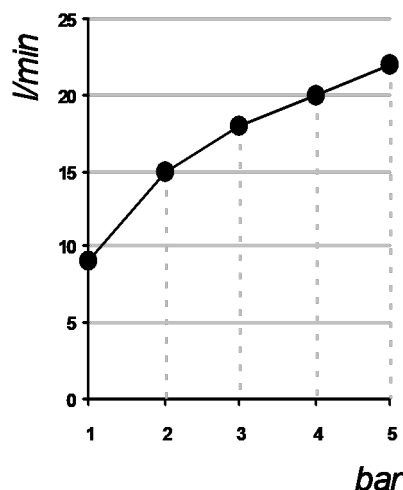

Living a quality experience.

13019 VARALLO - (VC) - ITALY

I diagrammi riportati di seguito riassumono i valori riscontrati durante le prove di portata dei seguenti articoli. Le prove sono state effettuate con pressioni che variavano da 1 a 5 bar e in posizione di acqua miscelata

The following diagrams sum up the values, taken from flow tests of the following items. Tests were conducted with pressure variations from 1 to 5 bar and with mixed water.

BUILT-IN PARTS

Art. PM0020M

*Parti interne doccia incasso con deviatore
Inner parts built-in shower mixer with diverter*

Una Uscita / One Outlet

bar	1	2	3	4	5
l/min	10	16	19	21	23

Uscita G 1/2 outlet

bar	1	2	3	4	5
l/min	9	15	18	20	22

REVISIONE

/

DATA EMISSIONE

03/10/2022