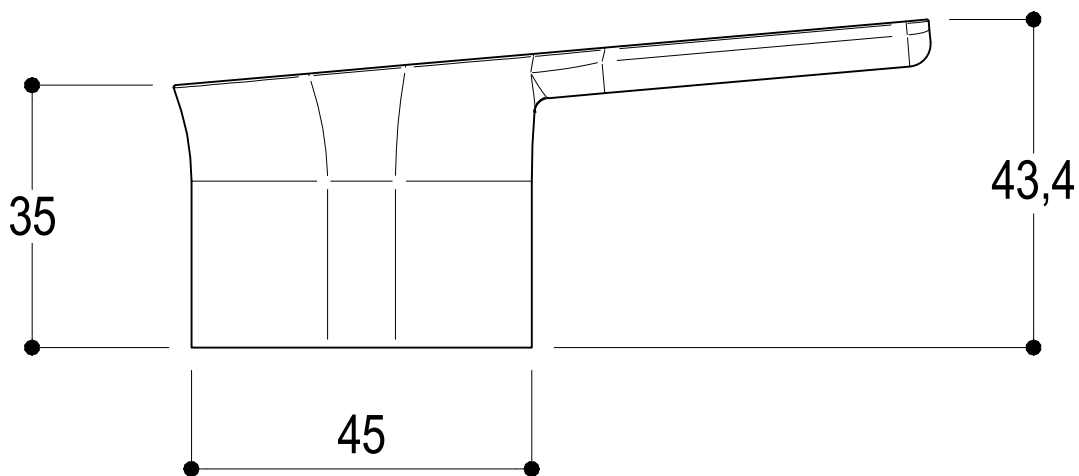

Ritmonio
Living a quality experience.
13019 VARALLO - (VC) - ITALY

SERIE TAORMINA

CODICE PR35MC 101

DATA EMISSIONE 22/06/18

DENOMINAZIONE Comando con leva
Handle with lever

REVISIONE _____