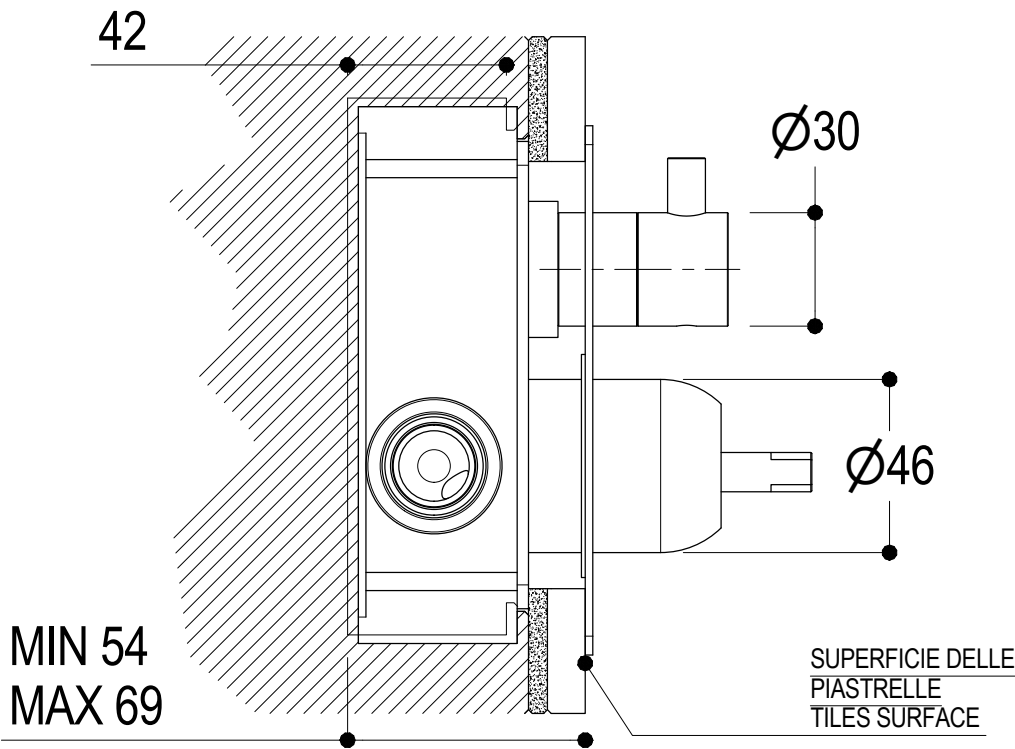

SCHEDA TECNICA / TECHNICAL DATA

RUBINETTERIE RITMONIO S.R.L. si riserva tutti i diritti connessi con il presente documento e con l'oggetto o la materia ivi rappresentati con divieto di riprodurlo, utilizzarlo o renderlo accessibile a terzi in assenza di previa autorizzazione. Disegno CAD non modificabile a mano

RUBINETTERIE RITMONIO S.R.L. will claim all rights related to the present document and with the object or subject represented therein with the prohibition of reproduction, use or disclosure to third parties without previous permission. The Cad plan is not alterable by hand

Ritmonio
Living a quality experience.
13019 VARALLO - (VC) - ITALY

SERIE HAPTIC

CODICE PR43GM111

DATA EMISSIONE 03/09/2021

DENOMINAZIONE Miscelatore monocomando ad incasso per doccia
Built-in single lever shower mixer

REVISIONE /