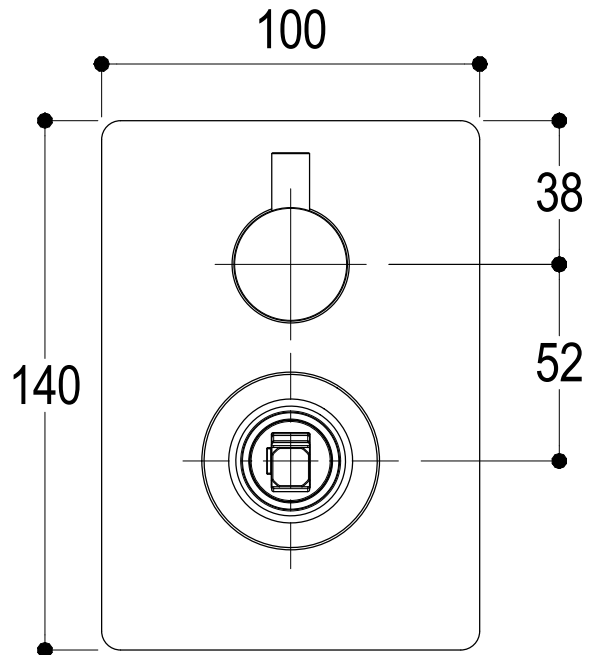

SCHEDA TECNICA / TECHNICAL DATA

RUBINETTERIE RITMONIO S.R.L. si riserva tutti i diritti connessi con il presente documento e con l'oggetto o la materia ivi rappresentati con divieto di riprodurlo, utilizzarlo o renderlo accessibile a terzi in assenza di previa autorizzazione. Disegno CAD non modificabile a mano

RUBINETTERIE RITMONIO S.R.L. will claim all rights related to the present document and with the object or subject represented therein with the prohibition of reproduction, use or disclosure to third parties without previous permission. The Cad plan is not alterable by hand

Ritmonio
Living a quality experience.
13019 VARALLO - (VC) - ITALY

SERIE HAPTIC

CODICE PR43GM111

DATA EMISSIONE 03/09/2021

DENOMINAZIONE Miscelatore monocomando ad incasso per doccia
Built-in single lever shower mixer

REVISIONE /