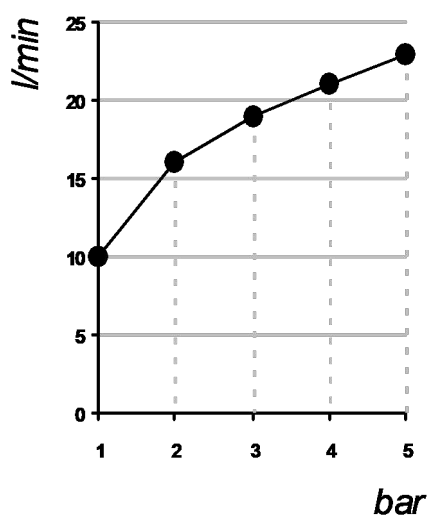

bar	1	2	3	4	5
l/min	10	16	19	21	23

Uscita G 1/2 outlet