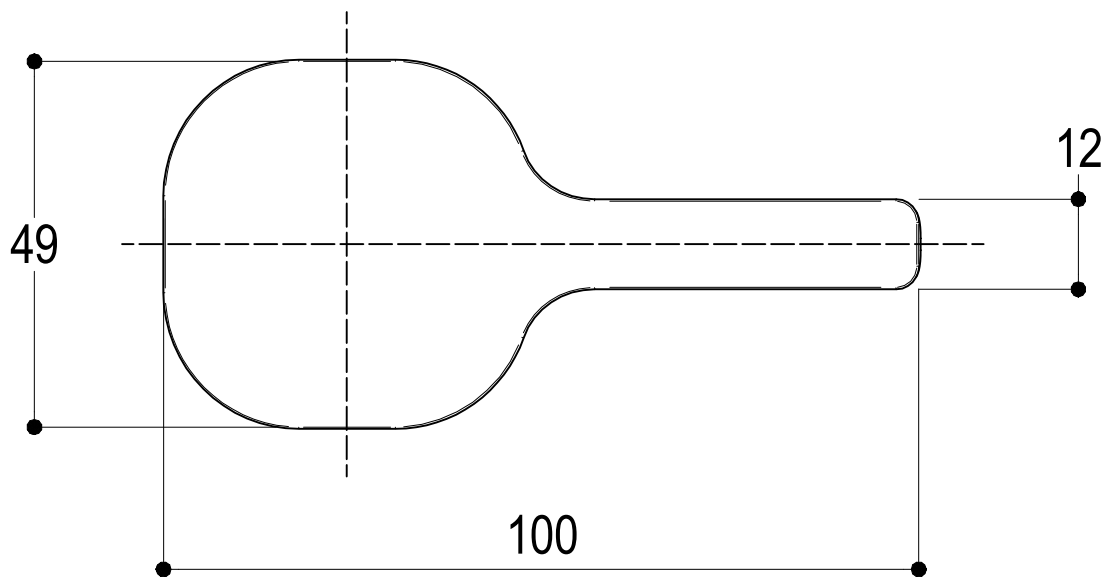

Ritmonio
Living a quality experience.
13019 VARALLO - (VC) - ITALY

SERIE TAORMINA

CODICE PR35MC 101

DATA EMISSIONE 22/06/18

DENOMINAZIONE Comando con leva
Handle with lever

REVISIONE _____