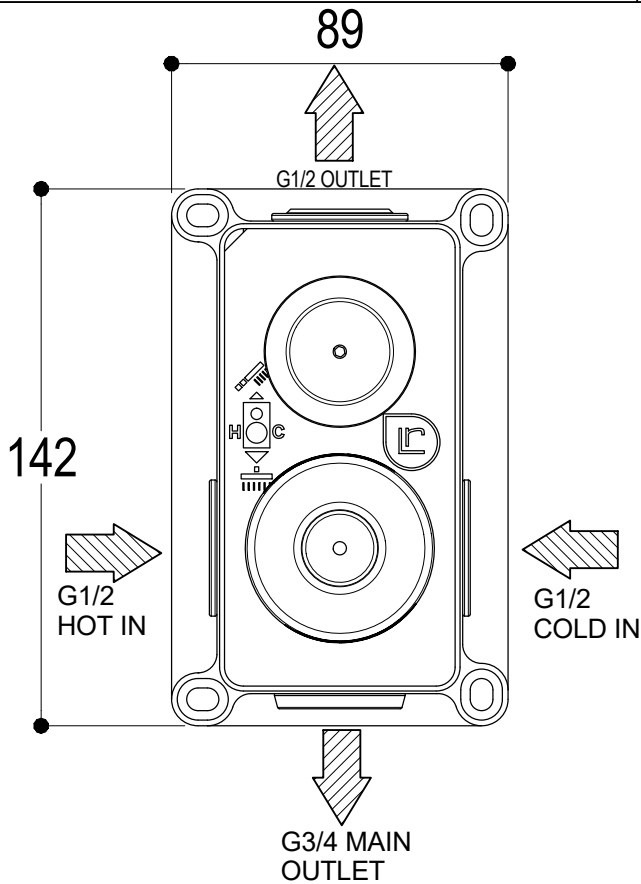

SCHEDA TECNICA / TECHNICAL DATA

RUBINETTERIE RITMONIO S.R.L. si riserva tutti i diritti connessi con il presente documento e con l'oggetto o la materia ivi rappresentati con divieto di riprodurlo, utilizzarlo o renderlo accessibile a terzi in assenza di previa autorizzazione. Disegno CAD non modificabile a mano

RUBINETTERIE RITMONIO S.R.L. will claim all rights related to the present document and with the object or subject represented therein with the prohibition of reproduction, use or disclosure to third parties without previous permission. The Cad plan is not alterable by hand

Ritmonio
Living a quality experience.
13019 VARALLO - (VC) - ITALY

SERIE HAPTIC

CODICE PR43GM111

DATA EMISSIONE 03/09/2021

DENOMINAZIONE Miscelatore monocomando ad incasso per doccia
Built-in single lever shower mixer

REVISIONE /