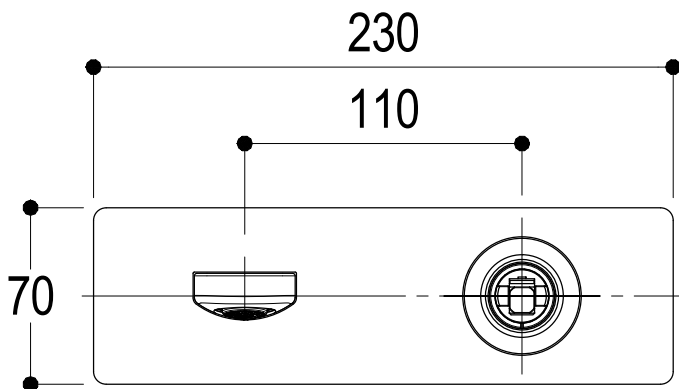

Ritmonio
Living a quality experience.
13019 VARALLO - (VC) - ITALY

SERIE HAPTIC

CODICE PR43AY102

DATA EMISSIONE 04/04/2016

DENOMINAZIONE Miscelatore monocomando ad incasso per lavabo
Built-in single lever basin mixer

REVISIONE 3
15/10/2022