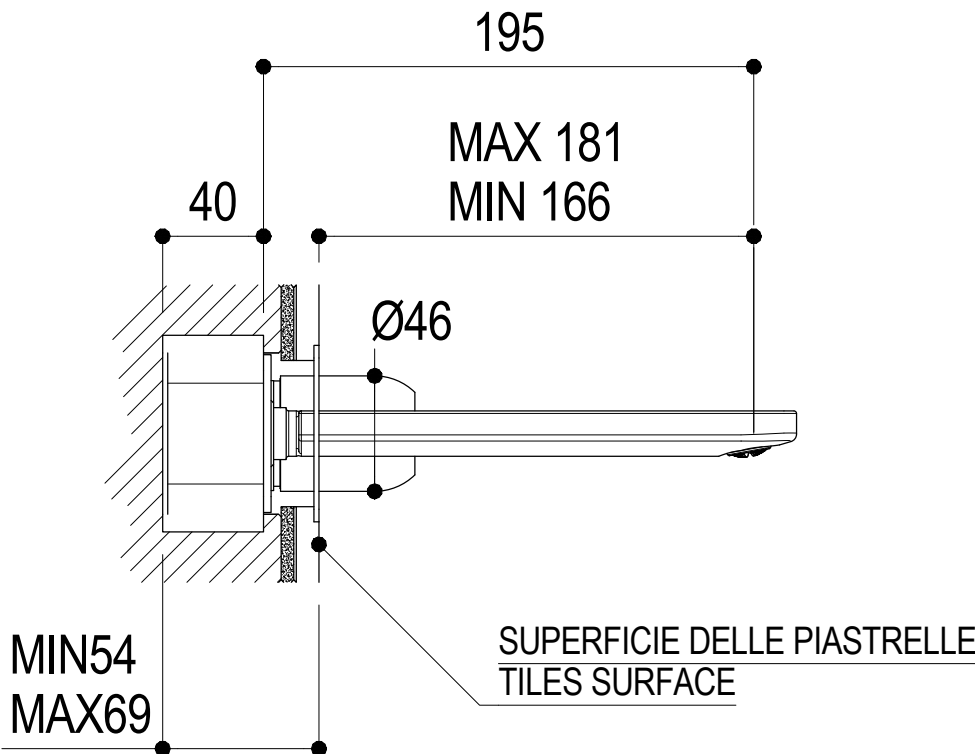

Ritmonio
Living a quality experience.
13019 VARALLO - (VC) - ITALY

SERIE HAPTIC

CODICE PR43AY102

DATA EMISSIONE 04/04/2016

DENOMINAZIONE Miscelatore monocomando ad incasso per lavabo
Built-in single lever basin mixer

REVISIONE 3
15/10/2022