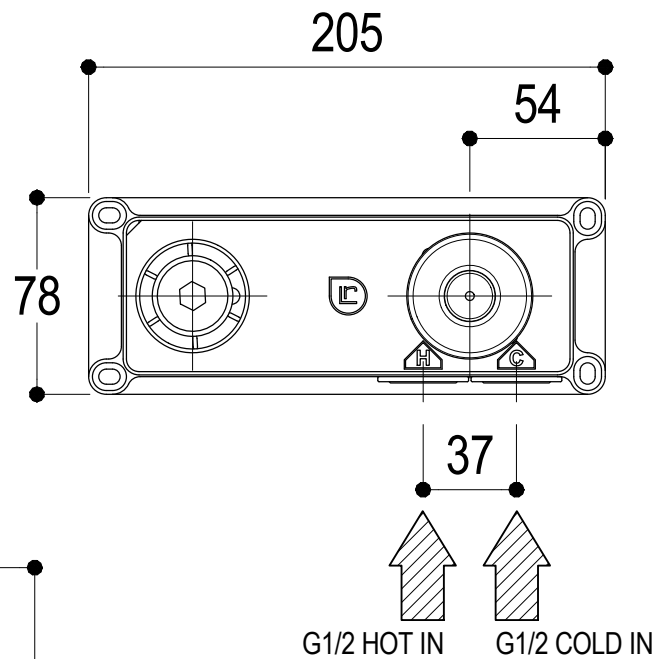

Ritmonio
Living a quality experience.
13019 VARALLO - (VC) - ITALY

SERIE HAPTIC

CODICE PR43AY102

DATA EMISSIONE 04/04/2016

DENOMINAZIONE Miscelatore monocomando ad incasso per lavabo
Built-in single lever basin mixer

REVISIONE 3
15/10/2022