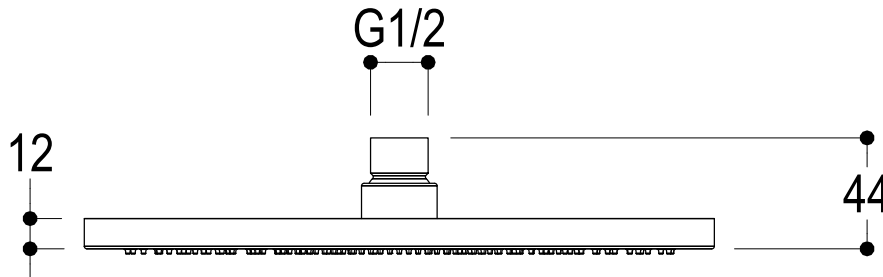

Vista ISO

SERIE SOFFIONI

CODICE 75A034

DATA EMISSIONE 08/07/2024

DENOMINAZIONE Soffione doccia Ø250
Shower head Ø250

REVISIONE /
/