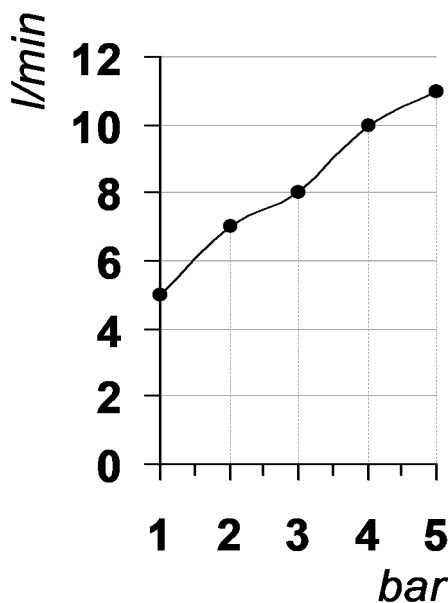

bar	1	2	3	4	5
l/min	5	7	8	10	11

REVISIONE

/

DATA EMISSIONE

23/06/2022