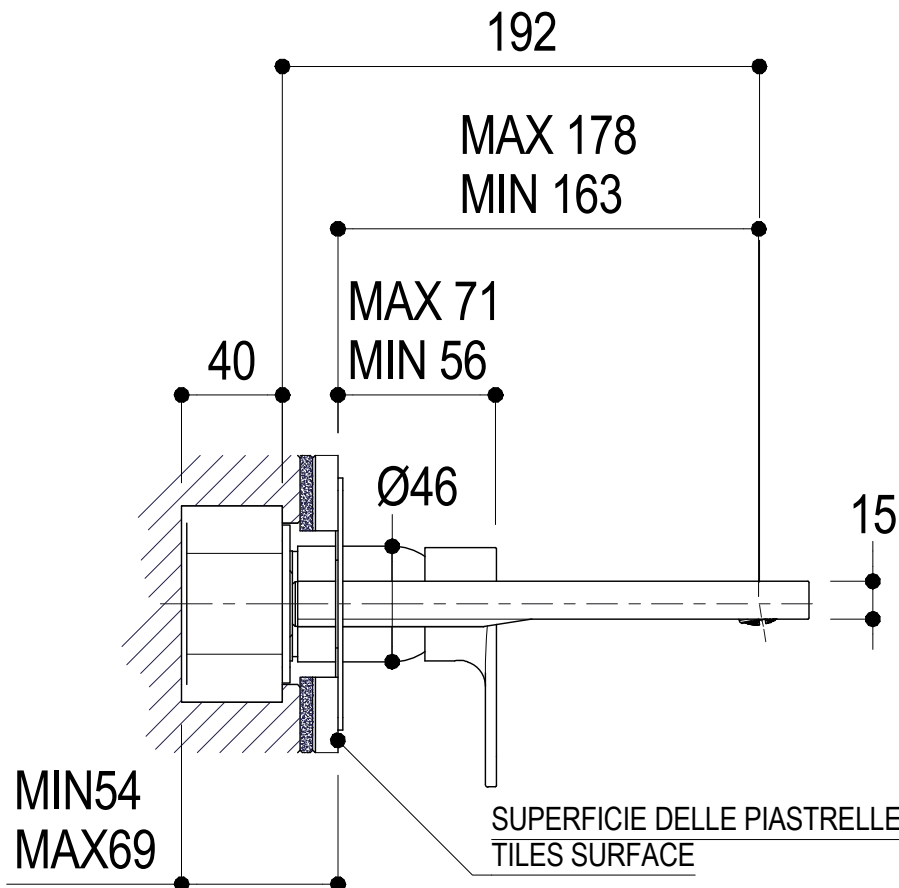

SCHEDA TECNICA / TECHNICAL DATA

RUBINETTERIE RITMONIO S.R.L. si riserva tutti i diritti connessi con il presente documento e con l'oggetto o la materia ivi rappresentati con divieto di riprodurlo, utilizzarlo o renderlo accessibile a terzi in assenza di previa autorizzazione. Disegno CAD non modificabile a mano

RUBINETTERIE RITMONIO S.R.L. will claim all rights related to the present document and with the object or subject represented therein with the prohibition of reproduction, use or disclosure to third parties without previous permission. The Cad plan is not alterable by hand

Ritmonio
Living a quality experience.
13019 VARALLO - (VC) - ITALY

SERIE

TIP

CODICE

PR38AH102

DATA EMISSIONE

18/02/15

DENOMINAZIONE

Miscelatore monocomando ad incasso per lavabo
Built-in single lever basin mixer

REVISIONE

3

21/10/2019