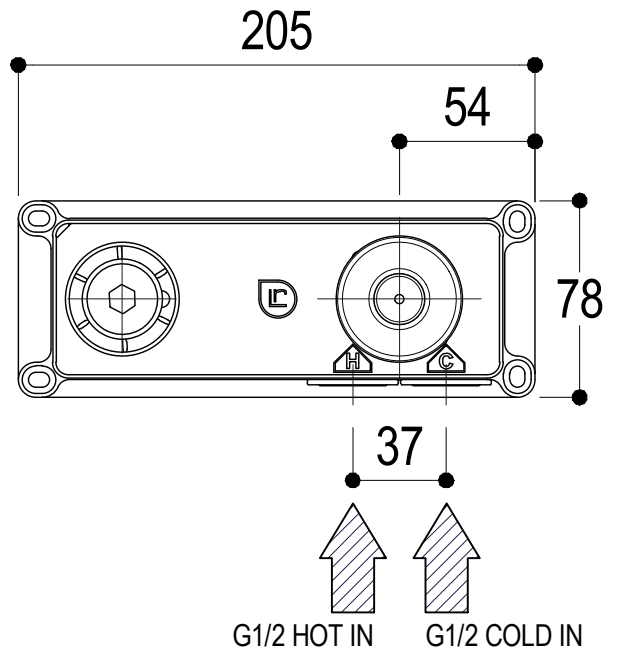

SCHEDA TECNICA / TECHNICAL DATA

RUBINETTERIE RITMONIO S.R.L. si riserva tutti i diritti connessi con il presente documento e con l'oggetto o la materia ivi rappresentati con divieto di riprodurlo, utilizzarlo o renderlo accessibile a terzi in assenza di previa autorizzazione. Disegno CAD non modificabile a mano

RUBINETTERIE RITMONIO S.R.L. will claim all rights related to the present document and with the object or subject represented therein with the prohibition of reproduction, use or disclosure to third parties without previous permission. The Cad plan is not alterable by hand

Ritmonio
Living a quality experience.
13019 VARALLO - (VC) - ITALY

SERIE

TIP

CODICE

PR38AH102

DATA EMISSIONE

18/02/15

DENOMINAZIONE

Miscelatore monocomando ad incasso per lavabo
Built-in single lever basin mixer

REVISIONE

3

21/10/2019