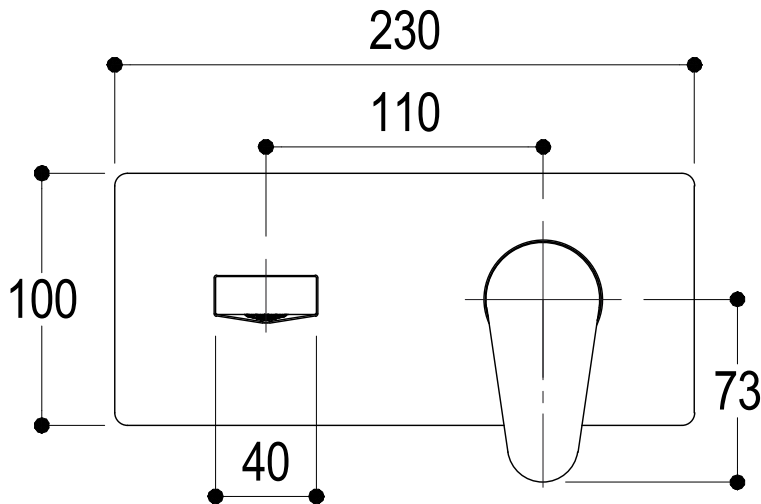

SCHEDA TECNICA / TECHNICAL DATA

RUBINETTERIE RITMONIO S.R.L. si riserva tutti i diritti connessi con il presente documento e con l'oggetto o la materia ivi rappresentati con divieto di riprodurlo, utilizzarlo o renderlo accessibile a terzi in assenza di previa autorizzazione. Disegno CAD non modificabile a mano

RUBINETTERIE RITMONIO S.R.L. will claim all rights related to the present document and with the object or subject represented therein with the prohibition of reproduction, use or disclosure to third parties without previous permission. The Cad plan is not alterable by hand

Ritmonio
Living a quality experience.
13019 VARALLO - (VC) - ITALY

SERIE

TIP

CODICE

PR38AH102

DATA EMISSIONE

18/02/15

DENOMINAZIONE

Miscelatore monocomando ad incasso per lavabo
Built-in single lever basin mixer

REVISIONE

3

21/10/2019