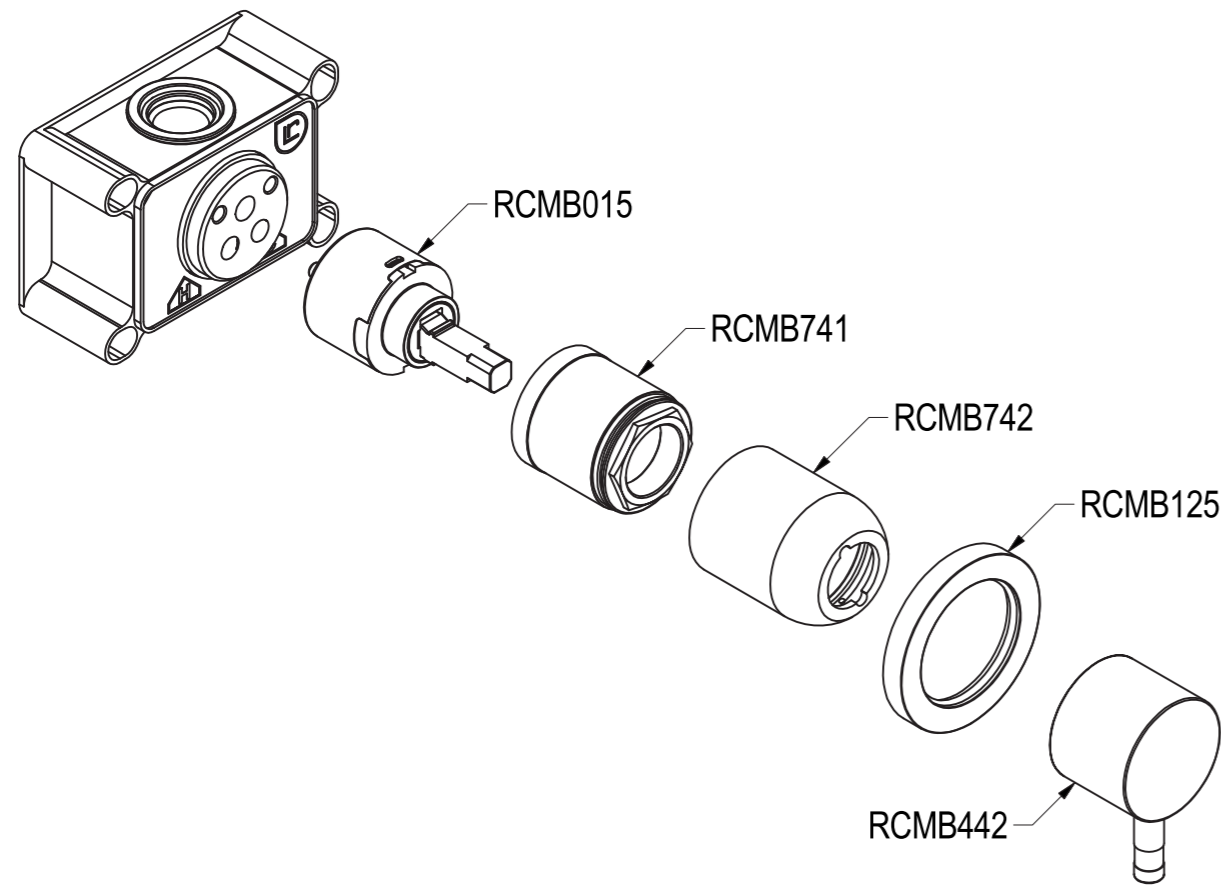

A PARTIRE DAL 01/03/2017
SINCE 01/03/2017

 Living a quality experience. 13019 VARALLO - (VC) - ITALY	SERIE	Ø35	CODICE	E0BA0140S/P	DATA EMISSIONE	27/06/16
	DENOMINAZIONE	Miscelatore monocomando ad incasso per doccia/lavabo Built-in single lever shower/basin mixer			REVISIONE	1