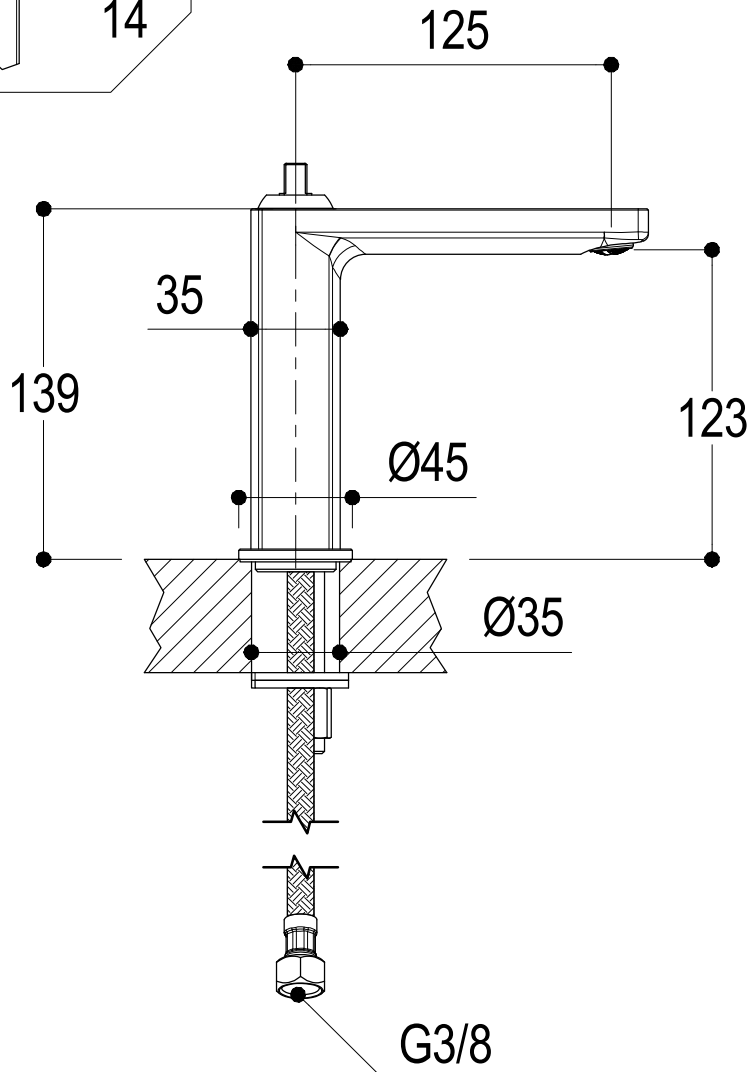

SCHEDA TECNICA / TECHNICAL DATA

RUBINETTERIE RITMONIO S.R.L. si riserva tutti i diritti connessi con il presente documento e con l'oggetto o la materia ivi rappresentati con divieto di riprodurlo, utilizzarlo o renderlo accessibile a terzi in assenza di previa autorizzazione. Disegno CAD non modificabile a mano

RUBINETTERIE RITMONIO S.R.L. will claim all rights related to the present document and with the object or subject represented therein with the prohibition of reproduction, use or disclosure to third parties without previous permission. The Cad plan is not alterable by hand

Ritmonio
Living a quality experience.
13019 VARALLO - (VC) - ITALY

SERIE	HAPTIC	CODICE	PR43AU201	DATA EMISSIONE	04/04/2016
DENOMINAZIONE	Miscelatore monocomando per lavabo Single lever basin mixer				
REVISIONE	—	EMESSO	BIGLIA M.	APPROVATO	GIUSTO C.