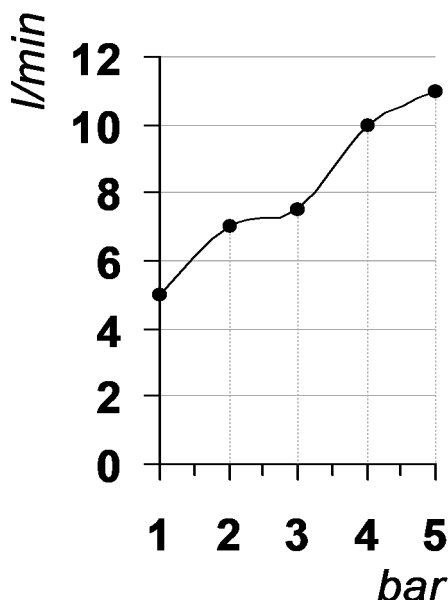

bar	1	2	3	4	5
l/min	5	7	7.5	10	11