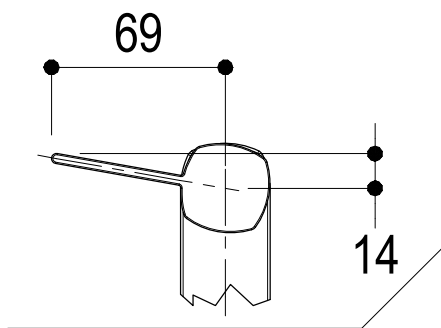

SCHEDA TECNICA / TECHNICAL DATA

RUBINETTERIE RITMONIO S.R.L. si riserva tutti i diritti connessi con il presente documento e con l'oggetto o la materia ivi rappresentati con divieto di riprodurlo, utilizzarlo o renderlo accessibile a terzi in assenza di previa autorizzazione. Disegno CAD non modificabile a mano

RUBINETTERIE RITMONIO S.R.L. will claim all rights related to the present document and with the object or subject represented therein with the prohibition of reproduction, use or disclosure to third parties without previous permission. The Cad plan is not alterable by hand

Ritmonio
Living a quality experience.
13019 VARALLO - (VC) - ITALY

SERIE	HAPTIC	CODICE	PR43AU201	DATA EMISSIONE	04/04/2016
DENOMINAZIONE	Miscelatore monocomando per lavabo Single lever basin mixer				
REVISIONE	—	EMESSO	BIGLIA M.	APPROVATO	GIUSTO C.