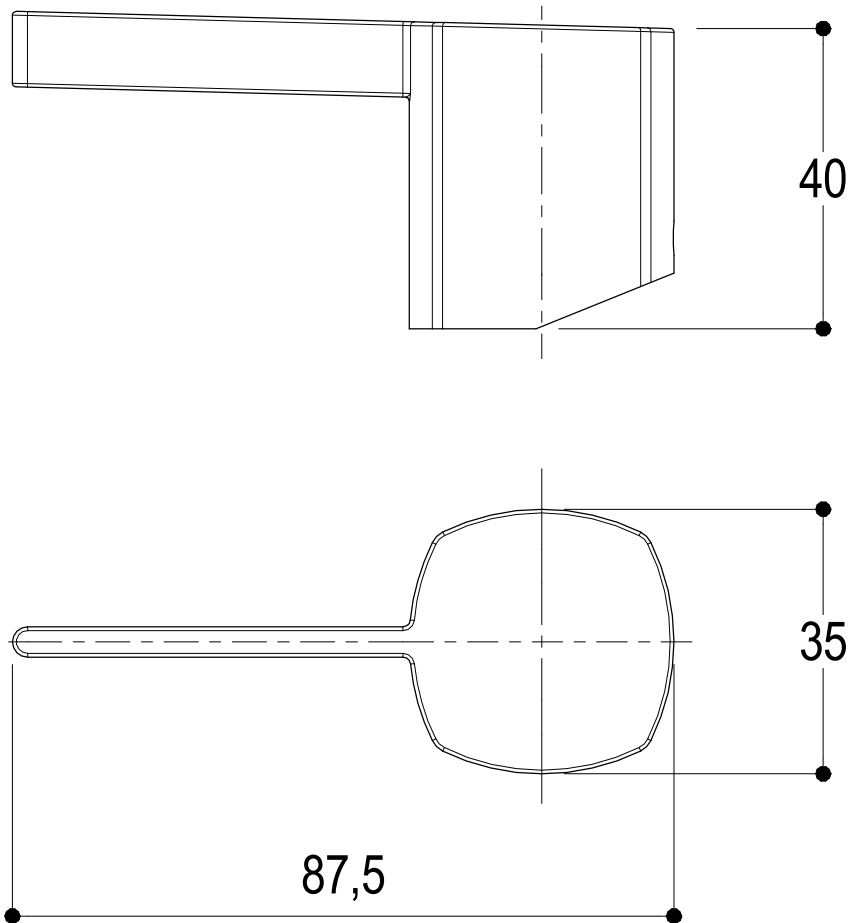

LC Ritmonio
Living a quality experience.
13019 VARALLO - (VC) - ITALY

SERIE	Haptic	CODICE	PR43MA101	DATA EMISSIONE	04/04/16
DENOMINAZIONE	Comando con leva Handle with lever				
REVISIONE	—	EMESSO	BIGLIA M.	APPROVATO	GIUSTO C.