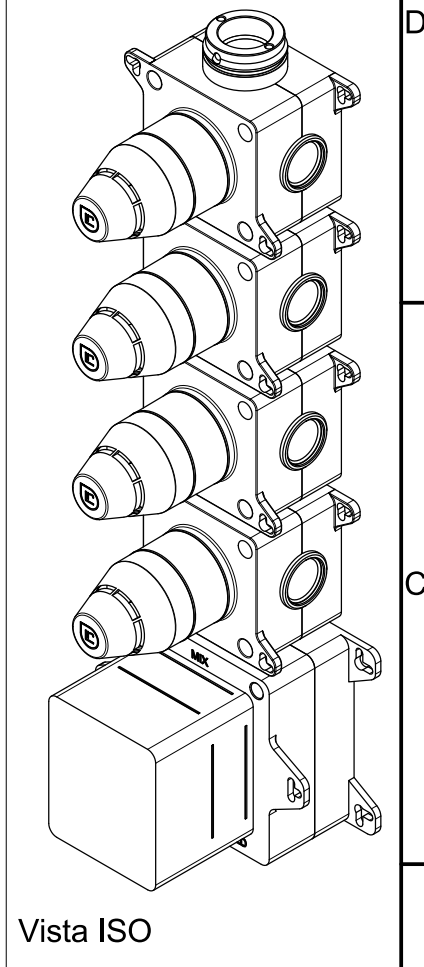

SCHEDA TECNICA / TECHNICAL DATA

RUBINETTERIE RITMONIO S.R.L. si riserva tutti i diritti connessi con il presente documento e con l'oggetto o la materia ivi rappresentati con divieto di riprodurlo, utilizzarlo o renderlo accessibile a terzi in assenza di previa autorizzazione. Disegno CAD non modificabile a mano

<p>Ritmonio Living a quality experience. 13019 VARALLO - (VC) - ITALY</p>	SERIE BUILT-IN PARTS	CODICE PM0030M	DATA EMISSIONE 28/09/18
	DENOMINAZIONE Parti interne termostatico incasso, deviazione 3 vie Inner parts built-in thermostatic, 3 ways diverter		REVISIONE /