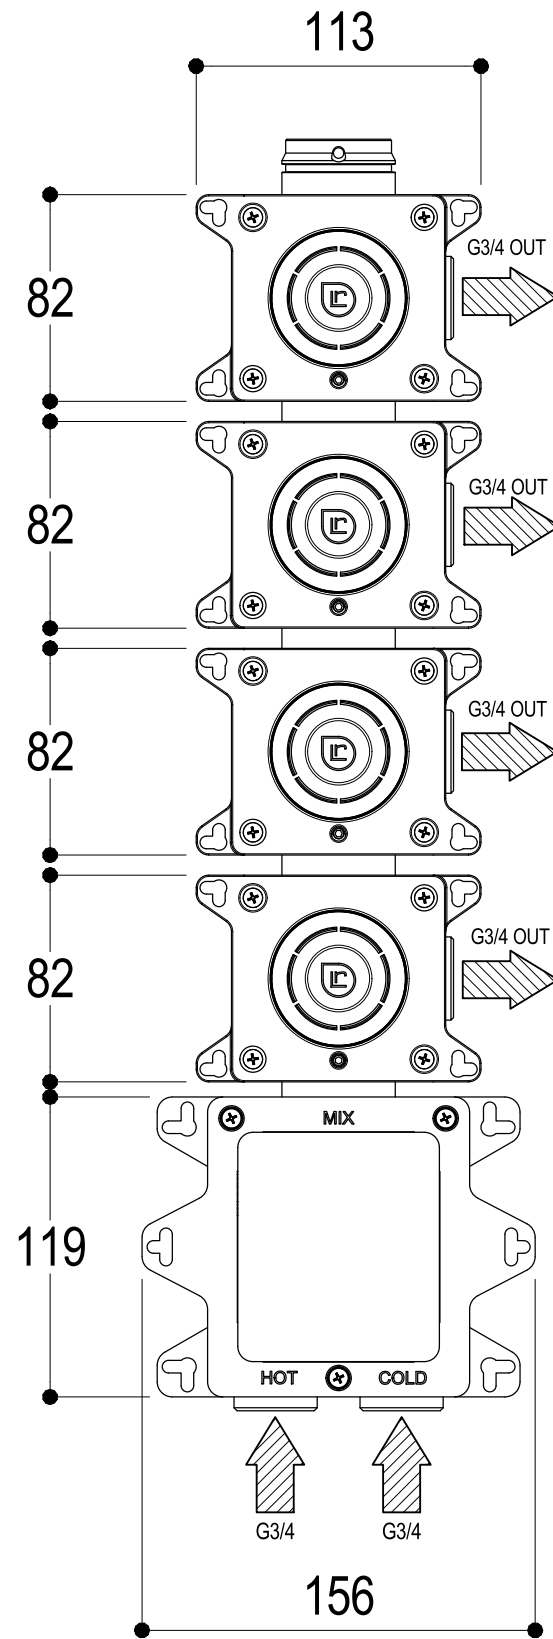

SCHEDA TECNICA / TECHNICAL DATA

RUBINETTERIE RITMONIO S.R.L. si riserva tutti i diritti connessi con il presente documento e con l'oggetto o la materia ivi rappresentati con divieto di riprodurlo, utilizzarlo o renderlo accessibile a terzi in assenza di previa autorizzazione. Disegno CAD non modificabile a mano

<p>Ritmonio Living a quality experience. 13019 VARALLO - (VC) - ITALY</p>	SERIE BUILT-IN PARTS	CODICE PM0030M	DATA EMISSIONE 28/09/18
	DENOMINAZIONE Parti interne termostatico incasso, deviazione 3 vie Inner parts built-in thermostatic, 3 ways diverter		REVISIONE /