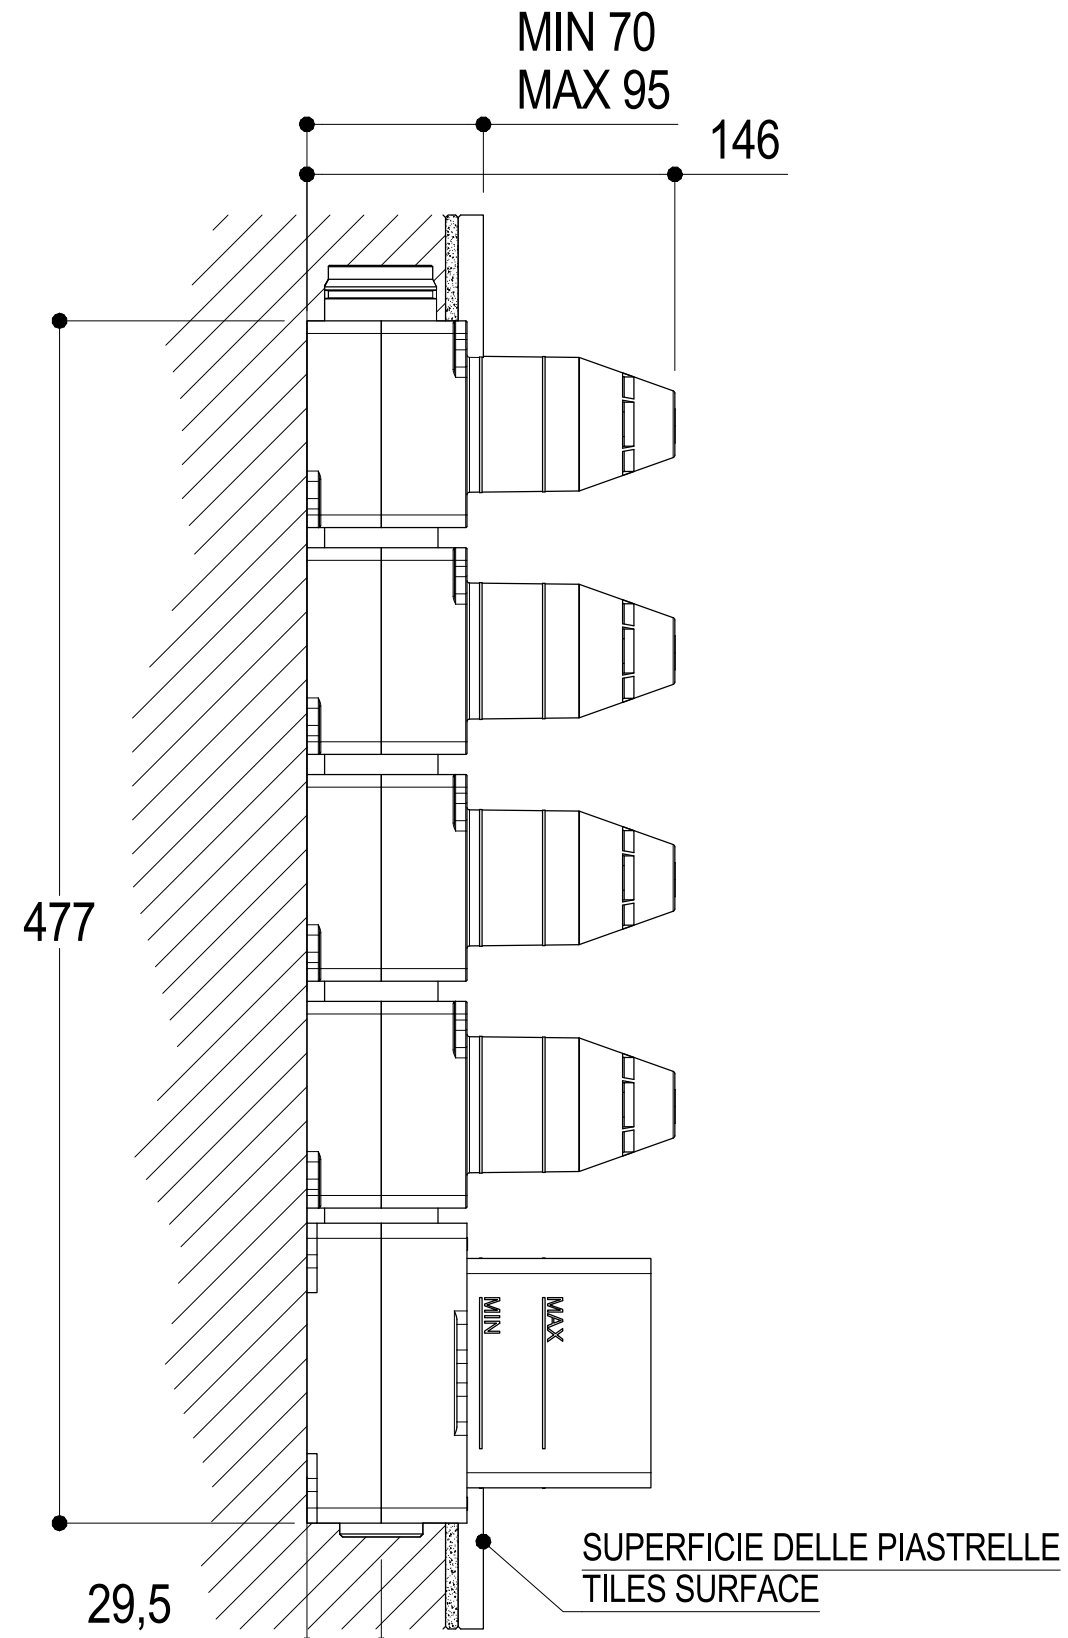

SCHEDA TECNICA / TECHNICAL DATA

RUBINETTERIE RITMONIO S.R.L. si riserva tutti i diritti connessi con il presente documento e con l'oggetto o la materia ivi rappresentati con divieto di riprodurlo, utilizzarlo o renderlo accessibile a terzi in assenza di previa autorizzazione. Disegno CAD non modificabile a mano

<p>Ritmonio Living a quality experience. 13019 VARALLO - (VC) - ITALY</p>	SERIE BUILT-IN PARTS	CODICE PM0030M	DATA EMISSIONE 28/09/18
	DENOMINAZIONE Parti interne termostatico incasso, deviazione 3 vie Inner parts built-in thermostatic, 3 ways diverter		REVISIONE /