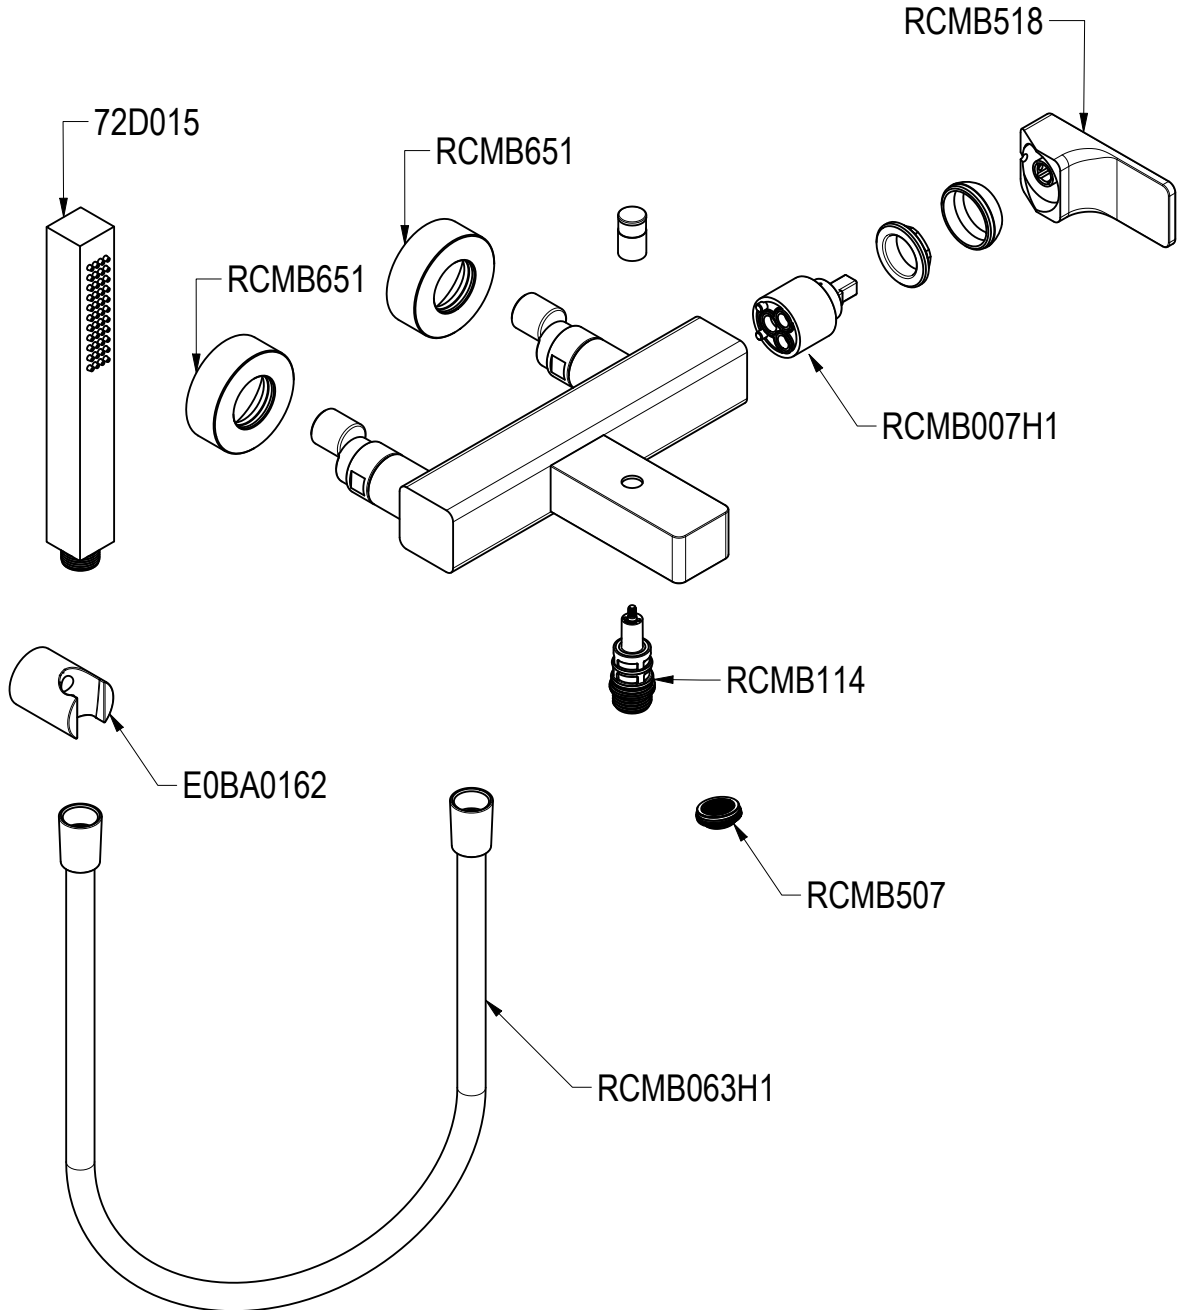

SCHEDA TECNICA / TECHNICAL DATA

RUBINETTERIE RITMONIO S.R.L. si riserva tutti i diritti connessi con il presente documento e con l'oggetto o la materia ivi rappresentati con divieto di riprodurlo, utilizzarlo o renderlo accessibile a terzi in assenza di previa autorizzazione. Disegno CAD non modificabile a mano

 Ritmonio Living a quality experience. 13019 VARALLO - (VC) - ITALY	SERIE <p style="text-align: center;">GLITTER</p>	CODICE <p style="text-align: center;">PR32EH201</p>	DATA EMISSIONE <p style="text-align: center;">10/03/2025</p>
	DENOMINAZIONE <p style="text-align: center;">Miscelatore monocomando esterno vasca Outer single lever bath mixer</p>		REVISIONE <p style="text-align: center;">/</p>