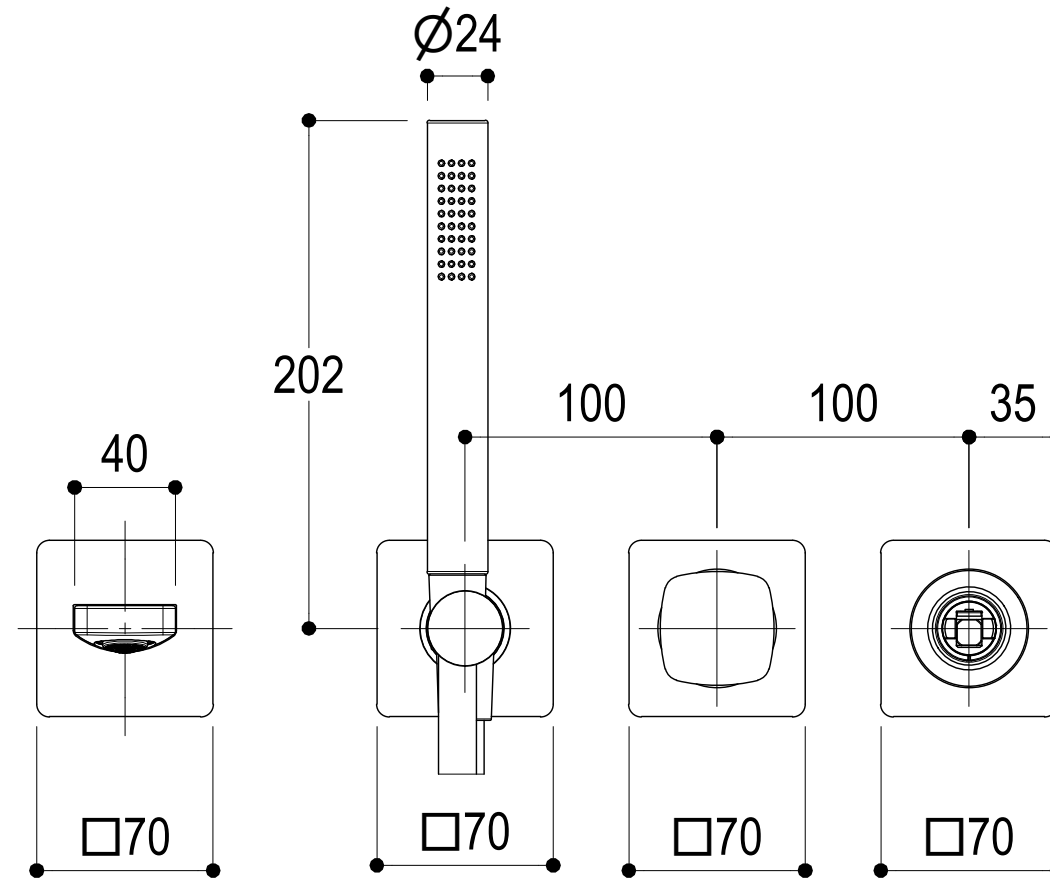

SCHEDA TECNICA / TECHNICAL DATA

RUBINETTERIE RITMONIO S.R.L. si riserva tutti i diritti connessi con il presente documento e con l'oggetto o la materia ivi rappresentati con divieto di riprodurlo, utilizzarlo o renderlo accessibile a terzi in assenza di previa autorizzazione. Disegno CAD non modificabile a mano

RUBINETTERIE RITMONIO S.R.L. will claim all rights related to the present document and with the object or subject represented therein with the prohibition of reproduction, use or disclosure to third parties without previous permission. The Cad plan is not alterable by hand

Ritmonio
Living a quality experience.
13019 VARALLO - (VC) - ITALY

SERIE HAPTIC	CODICE PR43EN202+PM0020L	DATA EMISSIONE 28/08/2024
DENOMINAZIONE Miscelatore monocomando ad incasso per vasca Built-in single lever bath mixer		REVISIONE \