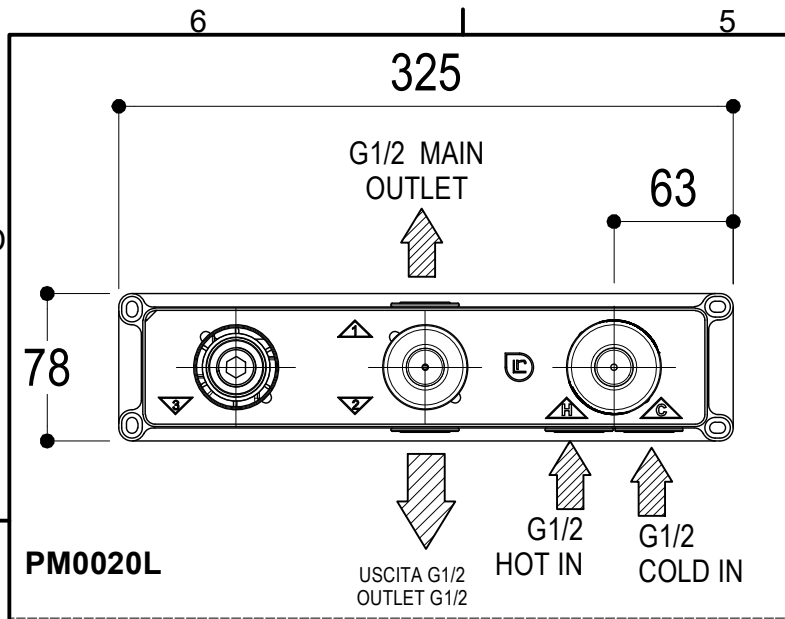

Ritmonio
Living a quality experience.
13019 VARALLO - (VC) - ITALY

SERIE HAPTIC	CODICE PR43EN202+PM0020L	DATA EMISSIONE 28/08/2024
DENOMINAZIONE Miscelatore monocomando ad incasso per vasca Built-in single lever bath mixer		REVISIONE \