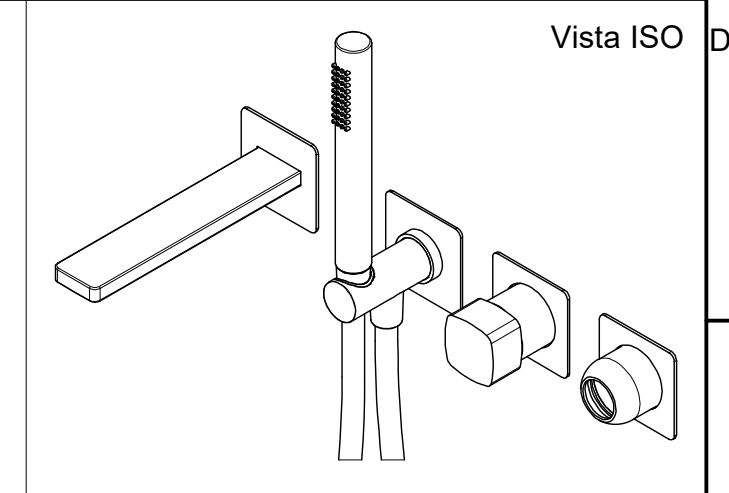

SCHEDA TECNICA / TECHNICAL DATA

RUBINETTERIE RITMONIO S.R.L. si riserva tutti i diritti connessi con il presente documento e con l'oggetto o la materia ivi rappresentati con divieto di riprodurlo, utilizzarlo o renderlo accessibile a terzi in assenza di previa autorizzazione. Disegno CAD non modificabile a mano

RUBINETTERIE RITMONIO S.R.L. will claim all rights related to the present document and with the object or subject represented therein with the prohibition of reproduction, use or disclosure to third parties without previous permission. The Cad plan is not alterable by hand

Ritmonio
Living a quality experience.
13019 VARALLO - (VC) - ITALY

SERIE HAPTIC	CODICE PR43EN202+PM0020L	DATA EMISSIONE 28/08/2024
DENOMINAZIONE Miscelatore monocomando ad incasso per vasca Built-in single lever bath mixer		REVISIONE \