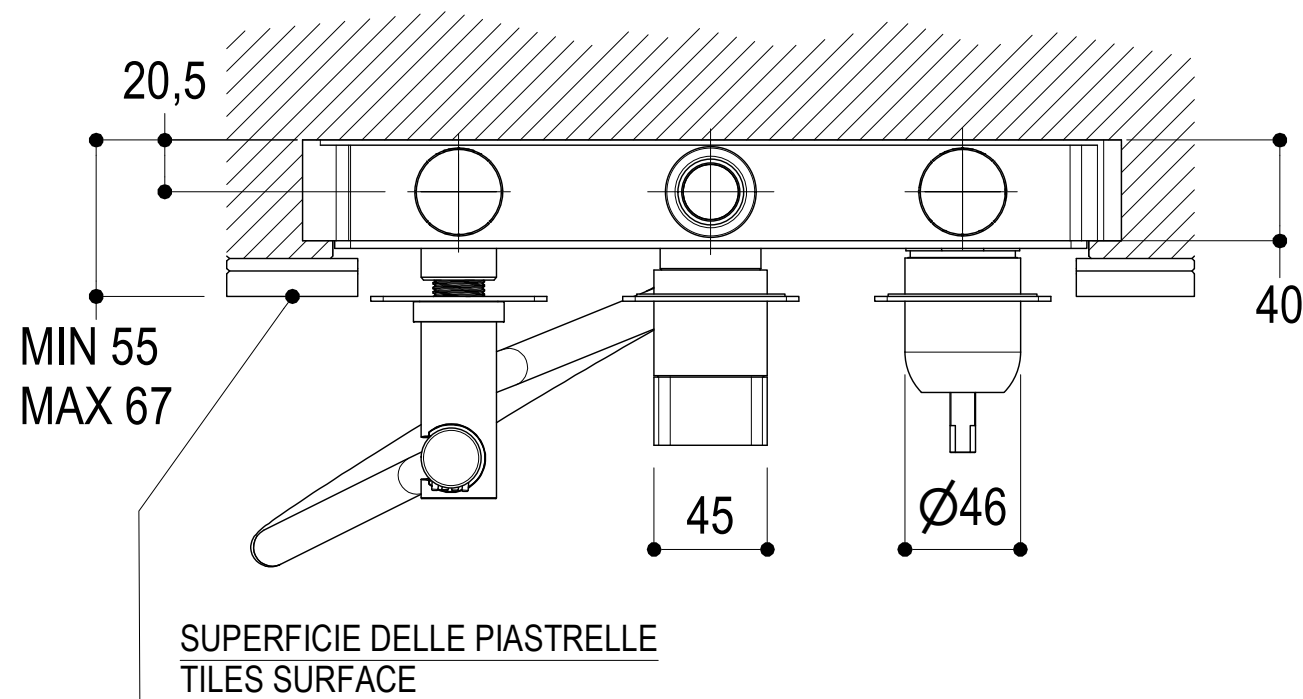

Ritmonio
Living a quality experience.
13019 VARALLO - (VC) - ITALY

SERIE HAPTIC	CODICE PR43EN202+PM0020L	DATA EMISSIONE 28/08/2024
DENOMINAZIONE Miscelatore monocomando ad incasso per vasca Built-in single lever bath mixer		REVISIONE \