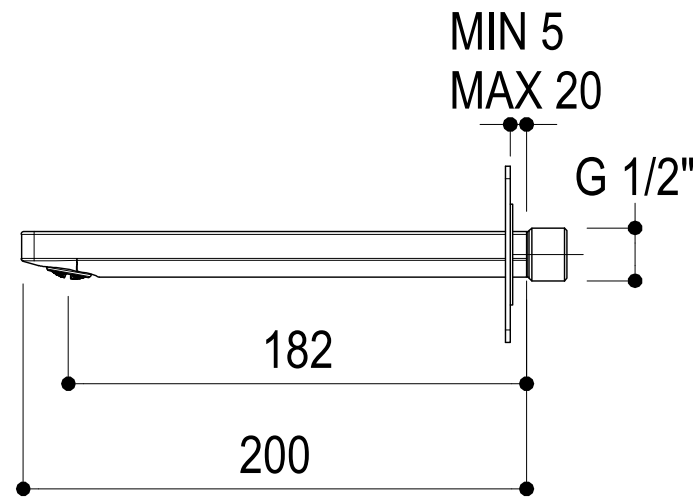

SCHEDA TECNICA / TECHNICAL DATA

RUBINETTERIE RITMONIO S.R.L. si riserva tutti i diritti connessi con il presente documento e con l'oggetto o la materia ivi rappresentati con divieto di riprodurlo, utilizzarlo o renderlo accessibile a terzi in assenza di previa autorizzazione. Disegno CAD non modificabile a mano

RUBINETTERIE RITMONIO S.R.L. will claim all rights related to the present document and with the object or subject represented therein with the prohibition of reproduction, use or disclosure to third parties without previous permission. The Cad plan is not alterable by hand

Ritmonio
Living a quality experience.
13019 VARALLO - (VC) - ITALY

SERIE HAPTIC	CODICE PR43EN202+PM0020L	DATA EMISSIONE 28/08/2024
DENOMINAZIONE Miscelatore monocomando ad incasso per vasca Built-in single lever bath mixer		REVISIONE \