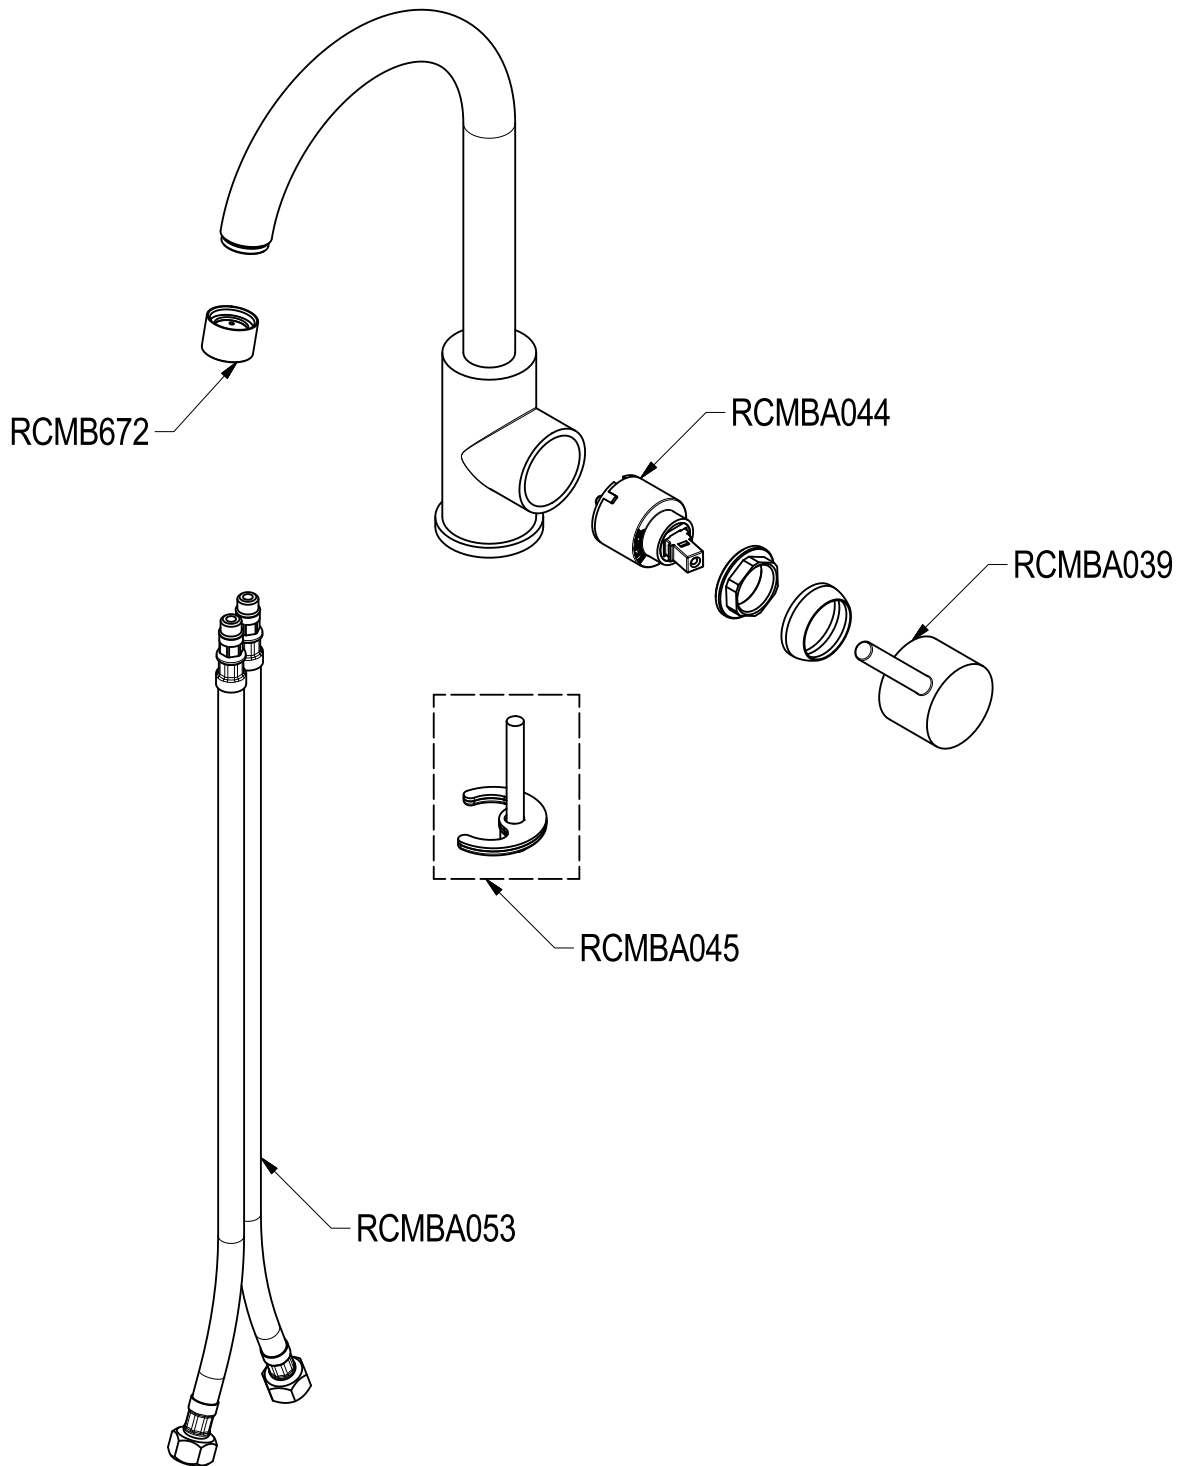

SCHEDA TECNICA / TECHNICAL DATA

RUBINETTERIE RITMONIO S.R.L. si riserva tutti i diritti connessi con il presente documento e con l'oggetto o la materia ivi rappresentati con divieto di riprodurlo, utilizzarlo o renderlo accessibile a terzi in assenza di previa autorizzazione. Disegno CAD non modificabile a mano

Ritmonio
Living a quality experience.
13019 VARALLO - (VC) - ITALY

SERIE REVERSO CUCINA

CODICE EOCU250

DATA EMISSIONE 14/06/19

DENOMINAZIONE Miscelatore monocomando per lavello
Single lever sink mixer

REVISIONE /
/