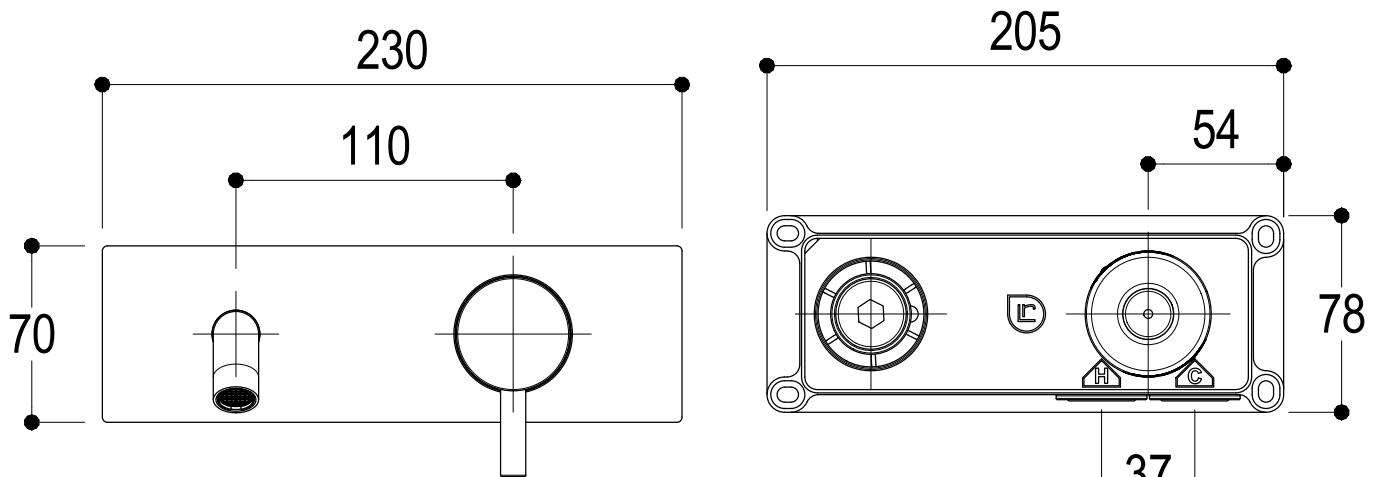

**Ritmonio**  
Living a quality experience.  
13019 VARALLO - (VC) - ITALY

SERIE  
DIAMETRO35 S

CODICE  
PR52AH102

DATA EMISSIONE  
28/01/2021

DENOMINAZIONE  
Miscelatore monocomando ad incasso per lavabo  
Built-in single lever basin mixer

### DIAMETRO35 S