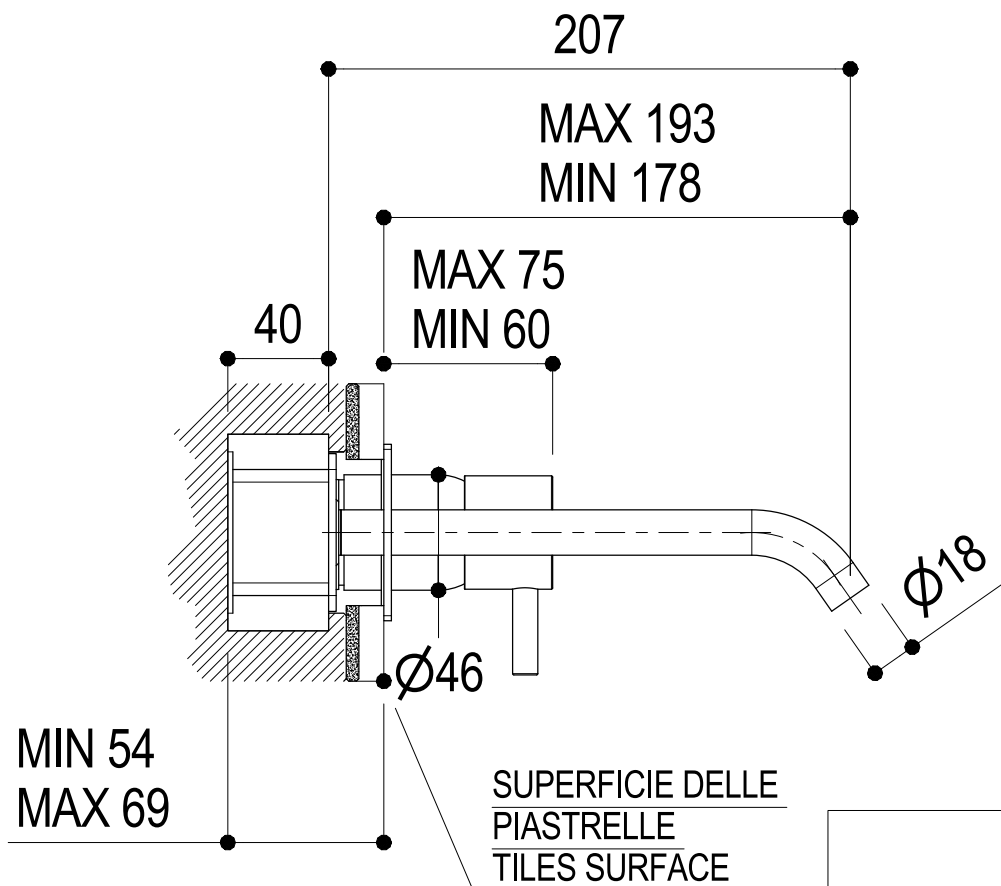

**Ritmonio**  
Living a quality experience.  
13019 VARALLO - (VC) - ITALY

SERIE  
DIAMETRO35 S

CODICE  
PR52AH102

DATA EMISSIONE  
28/01/2021

DENOMINAZIONE  
Miscelatore monocomando ad incasso per lavabo  
Built-in single lever basin mixer

Living a quality experience.

13019 VARALLO - (VC) - ITALY

*I diagrammi riportati di seguito riassumono i valori riscontrati durante le prove di portata dei seguenti articoli. Le prove sono state effettuate con pressioni che variavano da 1 a 5 bar e in posizione di acqua miscelata*

*The following diagrams sum up the values, taken from flow tests of the following items. Tests were conducted with pressure variations from 1 to 5 bar and with mixed water.*

### DIAMETRO35 S