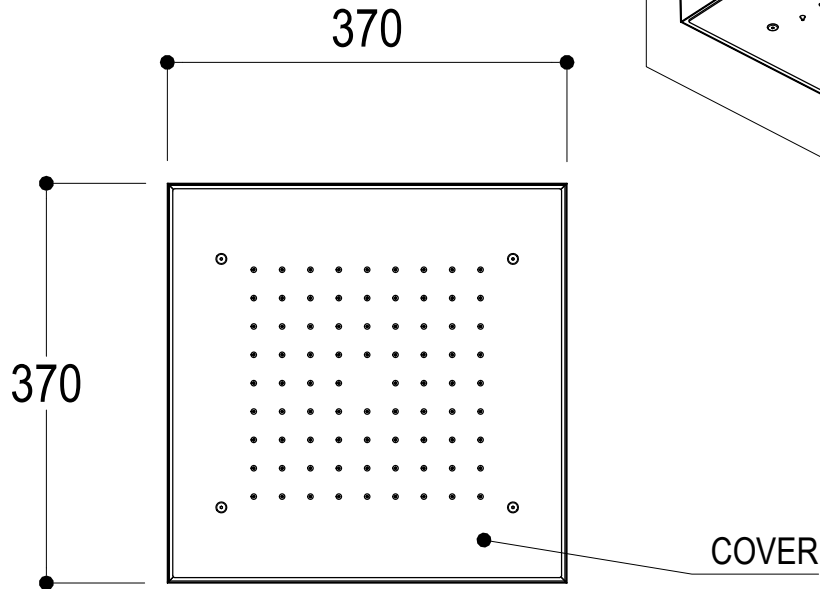

Ritmonio
Living a quality experience.
13019 VARALLO - (VC) - ITALY

SERIE SOFFIONI

CODICE 75T016

DATA EMISSIONE 18/03/2025

DENOMINAZIONE Soffione incasso a soffitto
Built-in ceiling mounted shower head

REVISIONE /
/