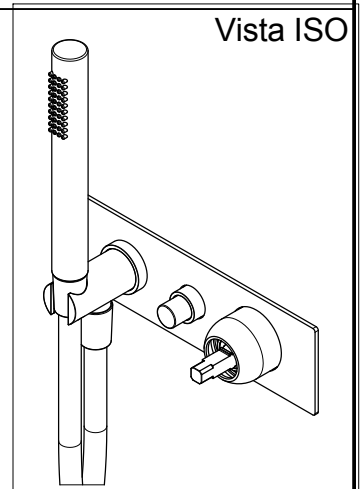

Ritmonio
Living a quality experience.
13019 VARALLO - (VC) - ITALY

SERIE
DIAMETRO35 IMPRONTE

CODICE
PR51GQ102

DATA EMISSIONE
23/06/2021

DENOMINAZIONE
Miscelatore monocomando per vasca/doccia
Built-in single lever bath/shower mixer