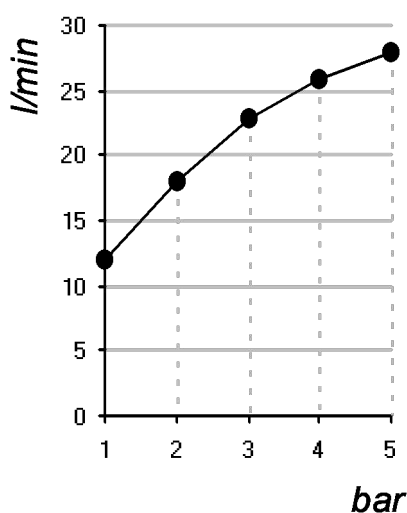

Living a quality experience.

13019 VARALLO - (VC) - ITALY

I diagrammi riportati di seguito riassumono i valori riscontrati durante le prove di portata dei seguenti articoli. Le prove sono state effettuate con pressioni che variavano da 1 a 5 bar e in posizione di acqua miscelata

The following diagrams sum up the values, taken from flow tests of the following items. Tests were conducted with pressure variations from 1 to 5 bar and with mixed water.

DIAMETRO35 IMPRONTE

Art. PR51GQ102

Miscelatore monocomando ad incasso per vasca
Built-in single lever basin mixer

Doccetta / Hand shower

bar	1	2	3	4	5
l/min	5	7	9	10.5	11.5

Uscita principale / Main outlet

bar	1	2	3	4	5
l/min	12	18.1	22.9	25.8	28