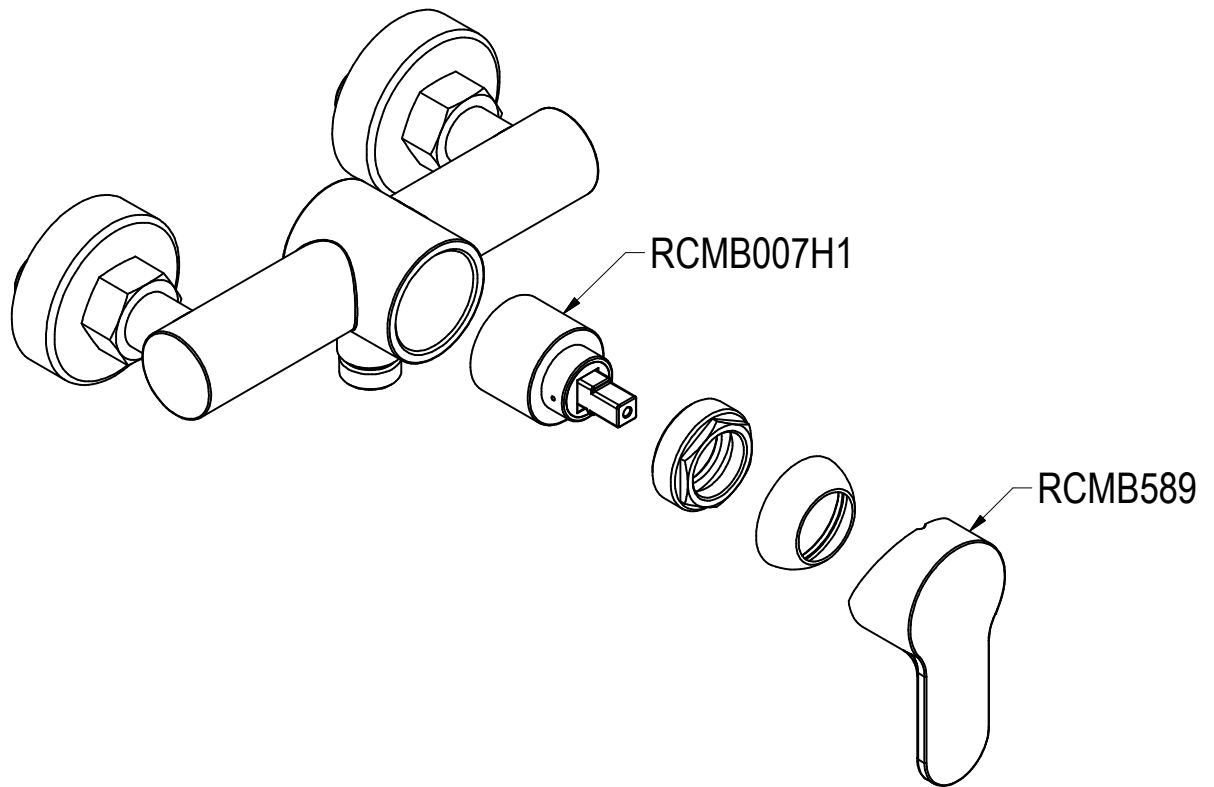

SCHEDA TECNICA / TECHNICAL DATA

Ritmonio
Living a quality experience.
13019 VARALLO - (VC) - ITALY

SERIE	TAB	CODICE	PR37FA202	DATA EMISSIONE	12/02/16
DENOMINAZIONE	Miscelatore monocomando esterno per doccia Outersingle lever shower mixer				
REVISIONE	/	EMESSO	BOTTA F.	APPROVATO	GIUSTO C.