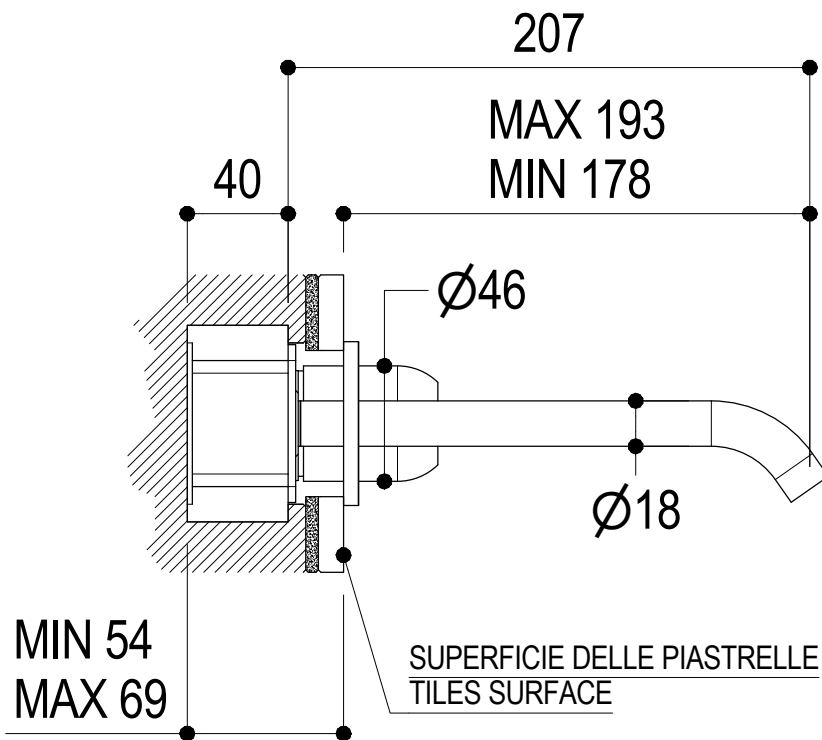

Vista ISO

**Ritmonio**  
Living a quality experience.  
13019 VARALLO - (VC) - ITALY

SERIE  
DIAMETRO35 IMPRONTE

CODICE  
PR51AY202

DATA EMISSIONE  
30/03/2020

DENOMINAZIONE  
Miscelatore monocomando ad incasso per lavabo  
Built-in single lever basin mixer

### DIAMETRO35 IMPRONTE