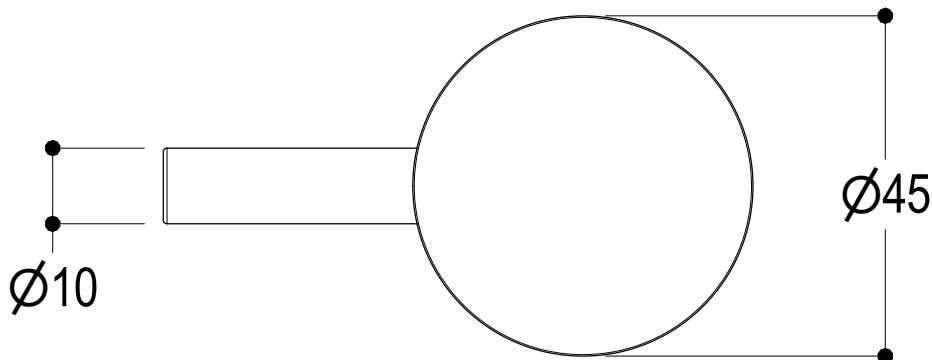

SCHEDA TECNICA / TECHNICAL DATA

RUBINETTERIE RITMONIO S.R.L. si riserva tutti i diritti connessi con il presente documento e con l'oggetto o la materia ivi rappresentati con divieto di riprodurlo, utilizzarlo o renderlo accessibile a terzi in assenza di previa autorizzazione. Disegno CAD non modificabile a mano

RUBINETTERIE RITMONIO S.R.L. will claim all rights related to the present document and with the object or subject represented therein with the prohibition of reproduction, use or disclosure to third parties without previous permission. The Cad plan is not alterable by hand