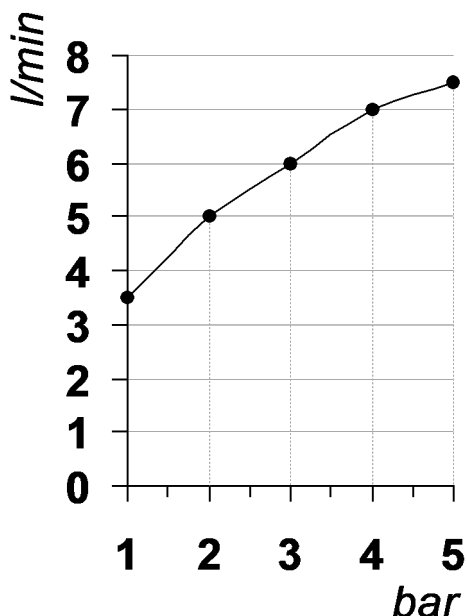

bar	1	2	3	4	5
l/min	3.5	5	6	7	7.5