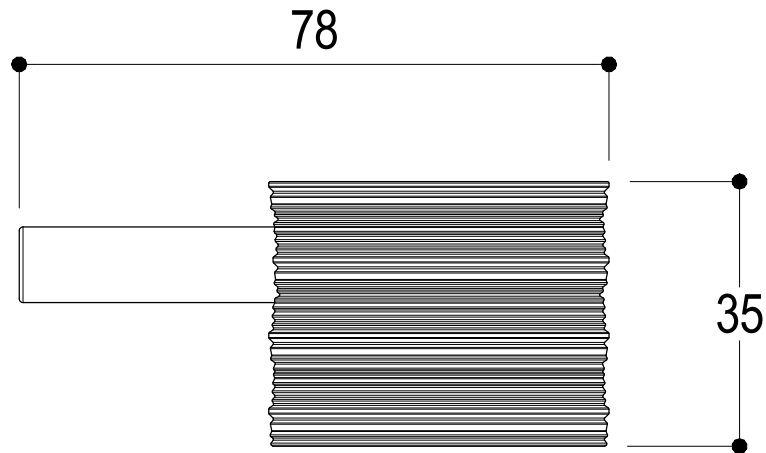

SCHEDA TECNICA / TECHNICAL DATA

RUBINETTERIE RITMONIO S.R.L. si riserva tutti i diritti connessi con il presente documento e con l'oggetto o la materia ivi rappresentati con divieto di riprodurlo, utilizzarlo o renderlo accessibile a terzi in assenza di previa autorizzazione. Disegno CAD non modificabile a mano

RUBINETTERIE RITMONIO S.R.L. will claim all rights related to the present document and with the object or subject represented therein with the prohibition of reproduction, use or disclosure to third parties without previous permission. The Cad plan is not alterable by hand