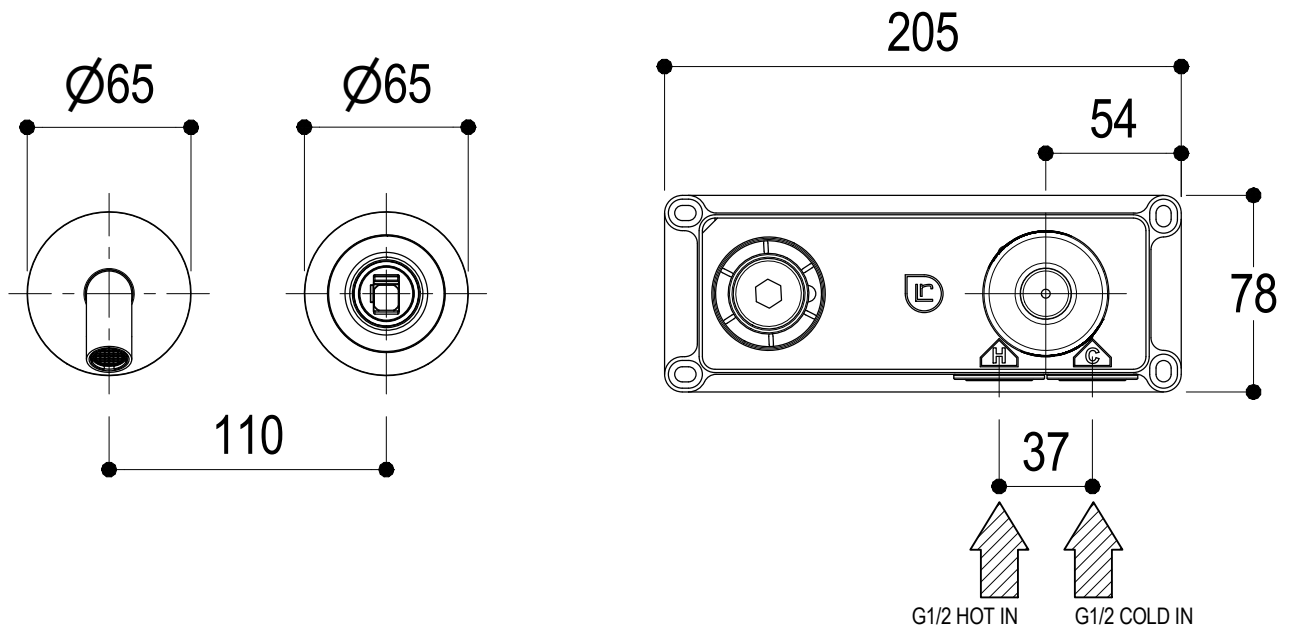

Vista ISO

**Ritmonio**  
Living a quality experience.  
13019 VARALLO - (VC) - ITALY

SERIE  
DIAMETRO35 IMPRONTE

CODICE  
PR51AY202

DATA EMISSIONE  
30/03/2020

DENOMINAZIONE  
Miscelatore monocomando ad incasso per lavabo  
Built-in single lever basin mixer