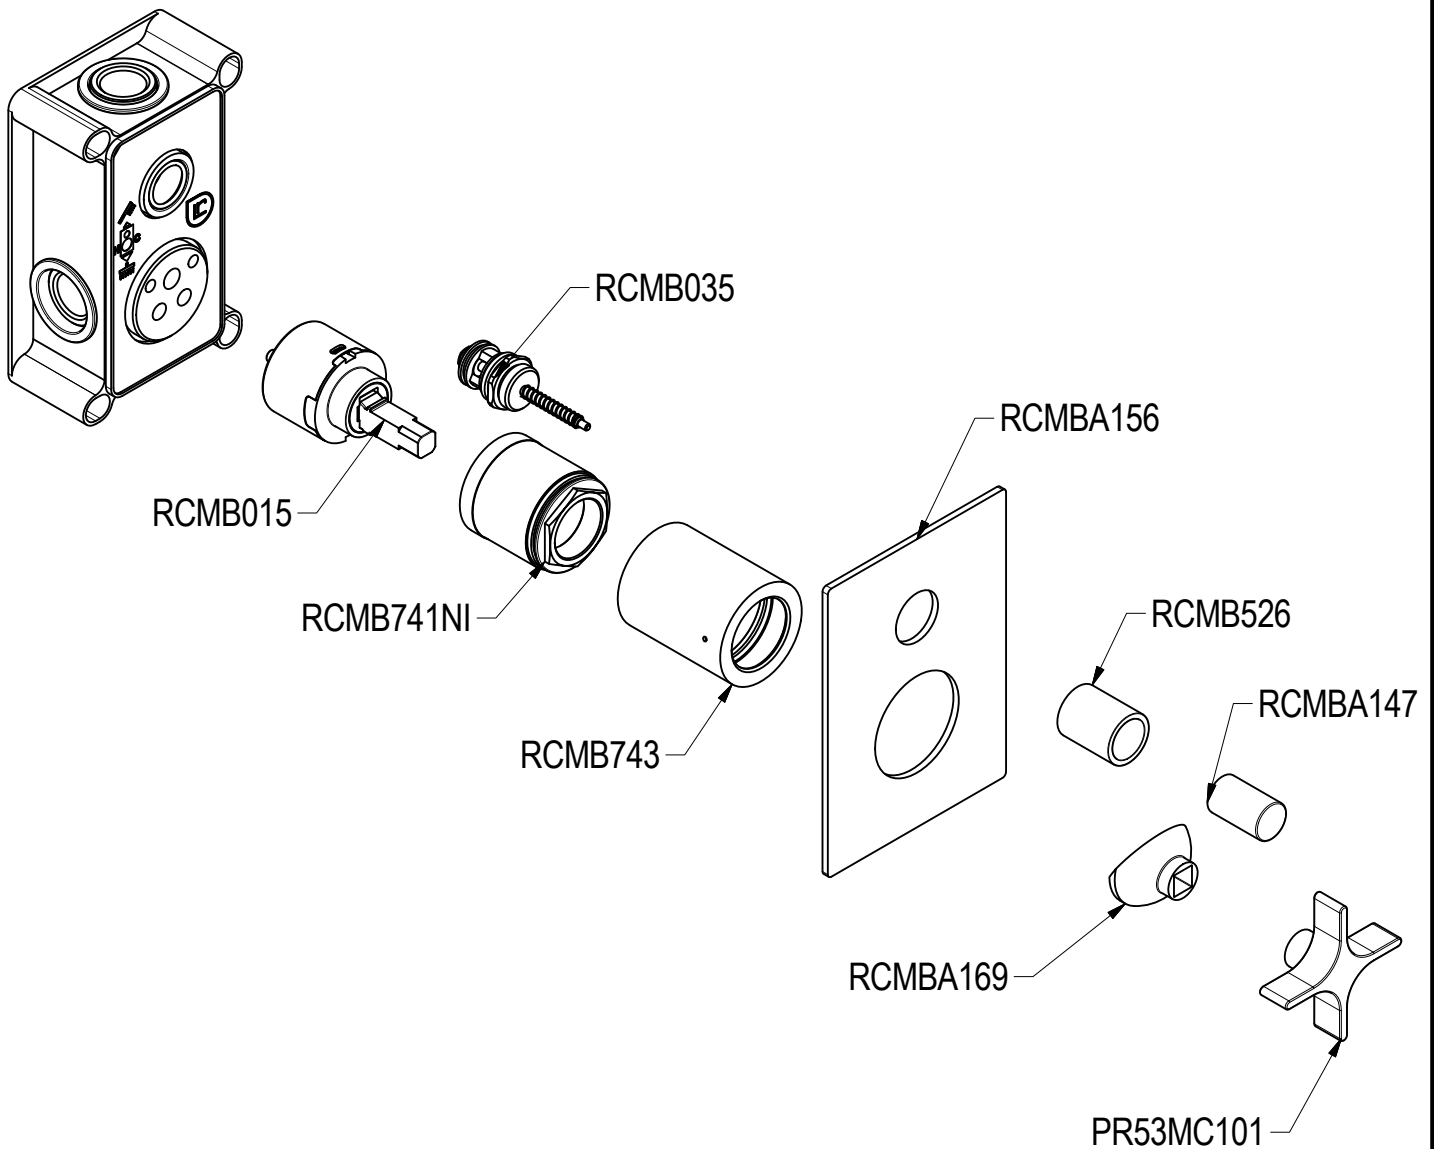

SCHEDA TECNICA / TECHNICAL DATA

RUBINETTERIE RITMONIO S.R.L. si riserva tutti i diritti connessi con il presente documento e con l'oggetto o la materia ivi rappresentati con divieto di riprodurlo, utilizzarlo o renderlo accessibile a terzi in assenza di previa autorizzazione. Disegno CAD non modificabile a mano

 <p>Ritmonio Living a quality experience. 13019 VARALLO - (VC) - ITALY</p>	SERIE DIAMETRO35 CROSS	CODICE PR53GB 101	DATA EMISSIONE 26/07/2021
	DENOMINAZIONE Miscelatore monocomando ad incasso per doccia Built-in single lever shower mixer		REVISIONE /