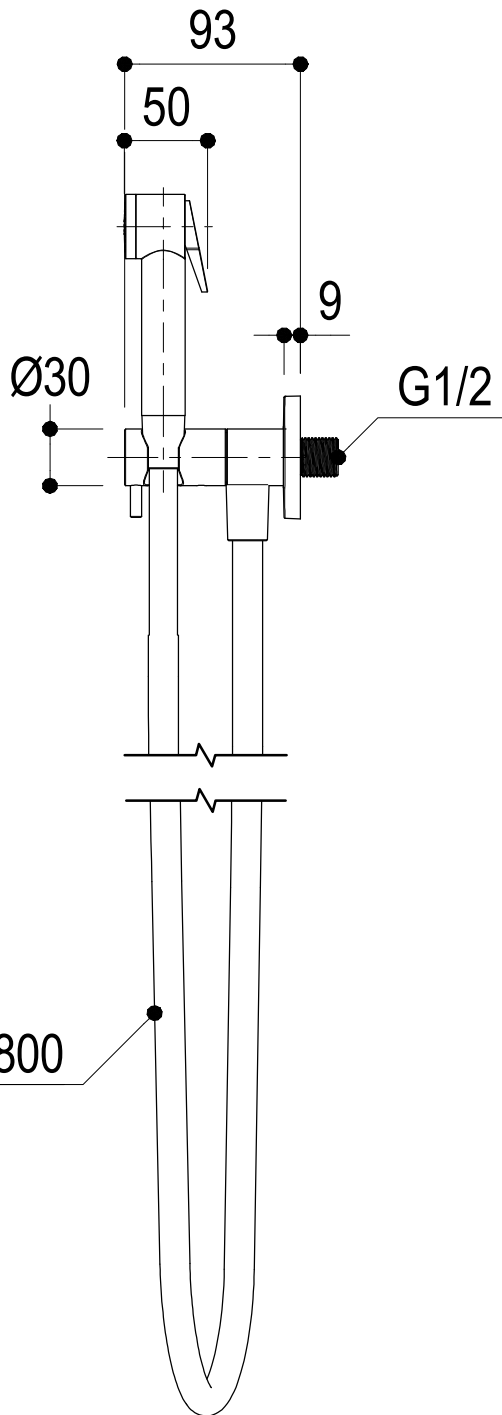

SCHEDA TECNICA / TECHNICAL DATA

RUBINETTERIE RITMONIO S.R.L. si riserva tutti i diritti connessi con il presente documento e con l'oggetto o la materia ivi rappresentati con divieto di riprodurlo, utilizzarlo o renderlo accessibile a terzi in assenza di previa autorizzazione. Disegno CAD non modificabile a mano

Vista ISO

Ritmonio
Living a quality experience.
13019 VARALLO - (VC) - ITALY

SERIE SHOWER SYSTEM

CODICE 72J026

DATA EMISSIONE 25/02/25

DENOMINAZIONE Doccetta con flessibile da L=800 mm
Hand shower with 800 mm flexible