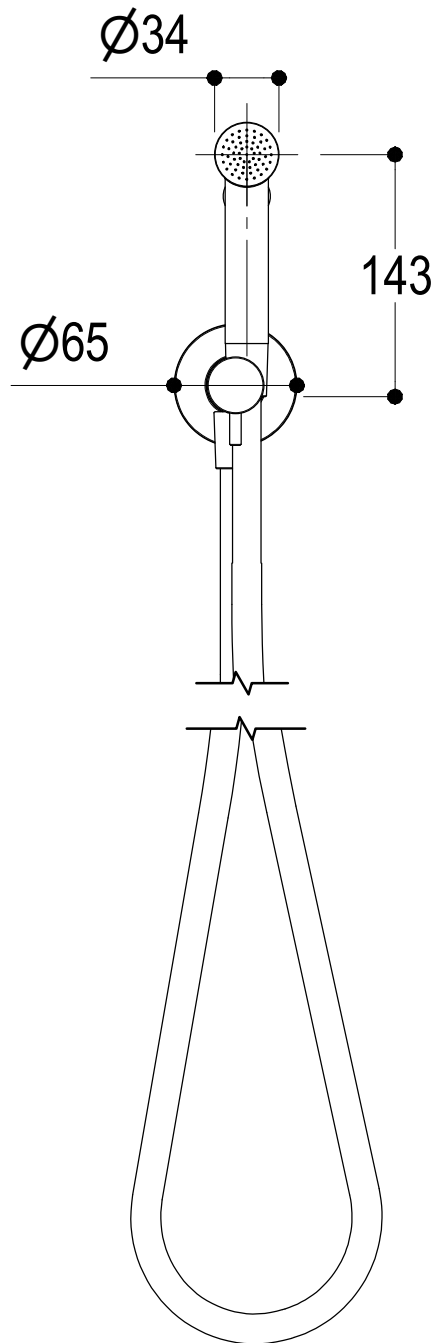

SCHEDA TECNICA / TECHNICAL DATA

RUBINETTERIE RITMONIO S.R.L. si riserva tutti i diritti connessi con il presente documento e con l'oggetto o la materia ivi rappresentati con divieto di riprodurlo, utilizzarlo o renderlo accessibile a terzi in assenza di previa autorizzazione. Disegno CAD non modificabile a mano

Vista ISO

Ritmonio
Living a quality experience.
13019 VARALLO - (VC) - ITALY

SERIE SHOWER SYSTEM

CODICE 72J026

DATA EMISSIONE 25/02/25

DENOMINAZIONE Doccetta con flessibile da L=800 mm
Hand shower with 800 mm flexible