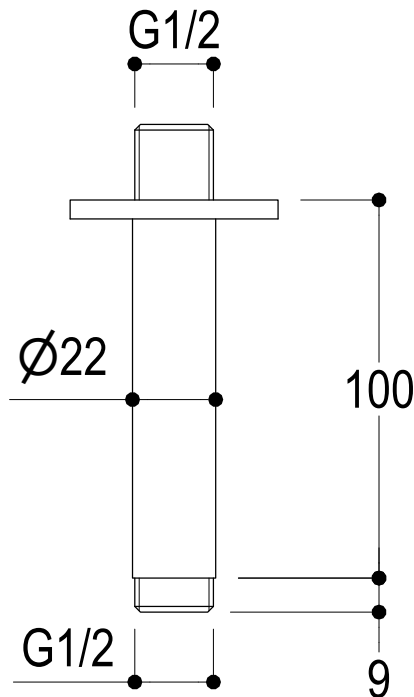

SCHEDA TECNICA / TECHNICAL DATA

RUBINETTERIE RITMONIO S.R.L. si riserva tutti i diritti connessi con il presente documento e con l'oggetto o la materia ivi rappresentati con divieto di riprodurlo, utilizzarlo o renderlo accessibile a terzi in assenza di previa autorizzazione. Disegno CAD non modificabile a mano

Vista ISO

SERIE SOFFIONI

CODICE 75B021

DATA EMISSIONE 17/03/2025

DENOMINAZIONE Braccio soffione da soffitto
Ceiling mounted shower arm

REVISIONE /
/