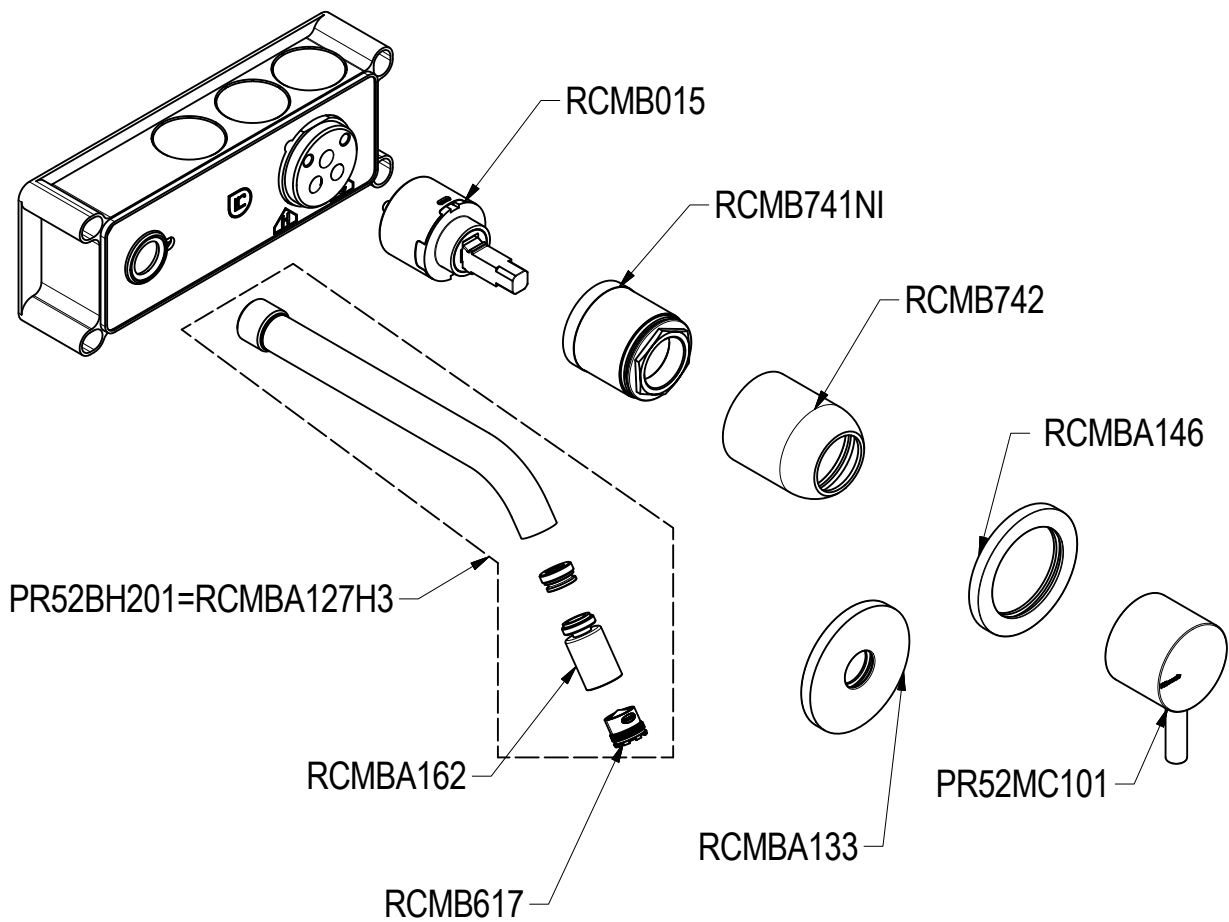

# SCHEDA TECNICA / TECHNICAL DATA

RUBINETTERIE RITMONIO S.R.L. si riserva tutti i diritti connessi con il presente documento e con l'oggetto o la materia ivi rappresentati con divieto di riprodurlo, utilizzarlo o renderlo accessibile a terzi in assenza di previa autorizzazione. Disegno CAD non modificabile a mano

**Ritmonio**  
Living a quality experience.  
13019 VARALLO - (VC) - ITALY

SERIE  
DIAMETRO35 S

CODICE  
PR52BH201

DATA EMISSIONE  
28/01/2021

DENOMINAZIONE  
Miscelatore monocomando ad incasso per bidet  
Built-in single lever bidet mixer