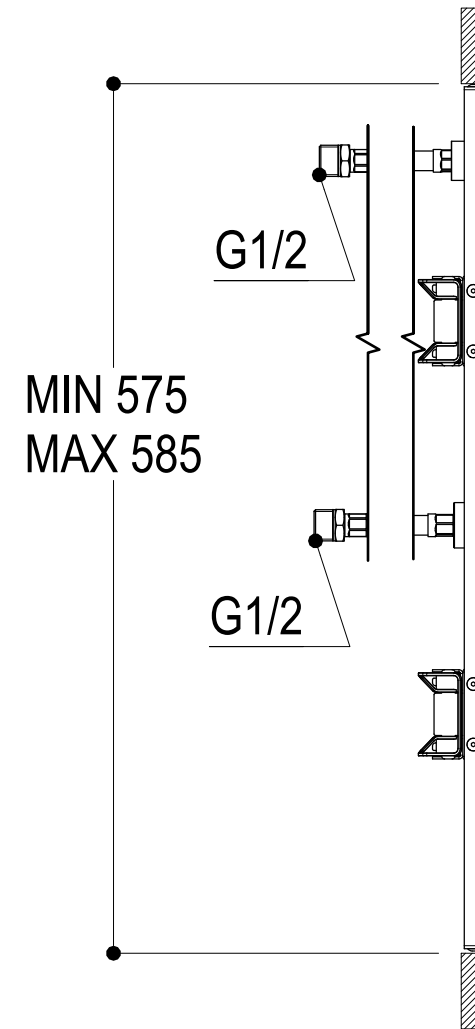

SCHEDA TECNICA / TECHNICAL DATA

RUBINETTERIE RITMONIO S.R.L. si riserva tutti i diritti connessi con il presente documento e con l'oggetto o la materia ivi rappresentati con divieto di riprodurlo, utilizzarlo o renderlo accessibile a terzi in assenza di previa autorizzazione. Disegno CAD non modificabile a mano

RUBINETTERIE RITMONIO S.R.L. will claim all rights related to the present document and with the object or subject represented therein with the prohibition of reproduction, use or disclosure to third parties without previous permission. The Cad plan is not alterable by hand