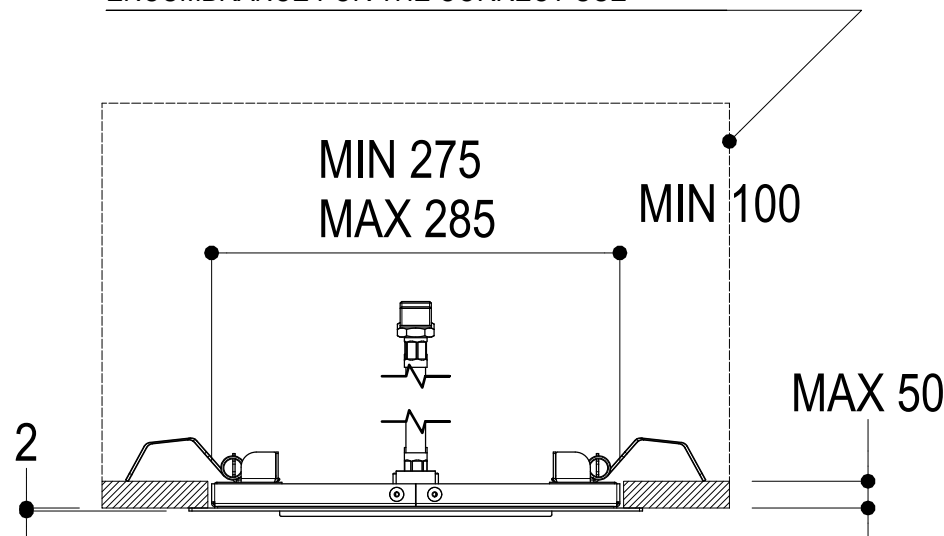

INGOMBRO PER IL CORRETTO FUNZIONAMENTO
ENCUMBRANCE FOR THE CORRECT USE