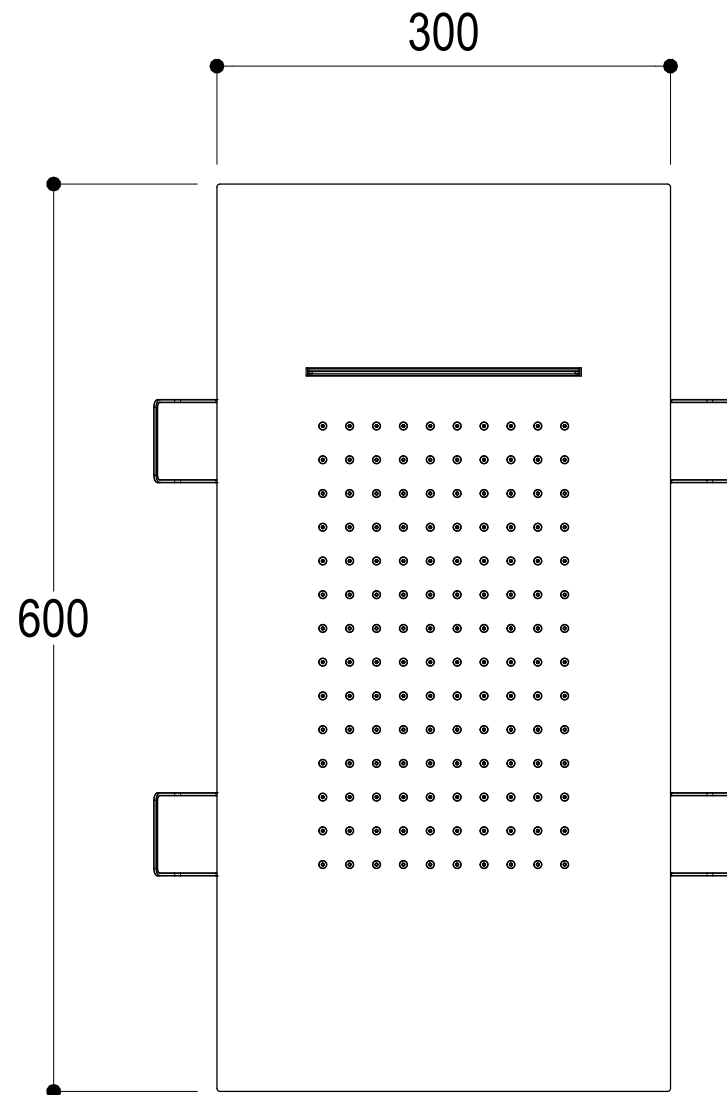

SCHEDA TECNICA / TECHNICAL DATA

RUBINETTERIE RITMONIO S.R.L. si riserva tutti i diritti connessi con il presente documento e con l'oggetto o la materia ivi rappresentati con divieto di riprodurlo, utilizzarlo o renderlo accessibile a terzi in assenza di previa autorizzazione. Disegno CAD non modificabile a mano

RUBINETTERIE RITMONIO S.R.L. will claim all rights related to the present document and with the object or subject represented therein with the prohibition of reproduction, use or disclosure to third parties without previous permission. The Cad plan is not alterable by hand