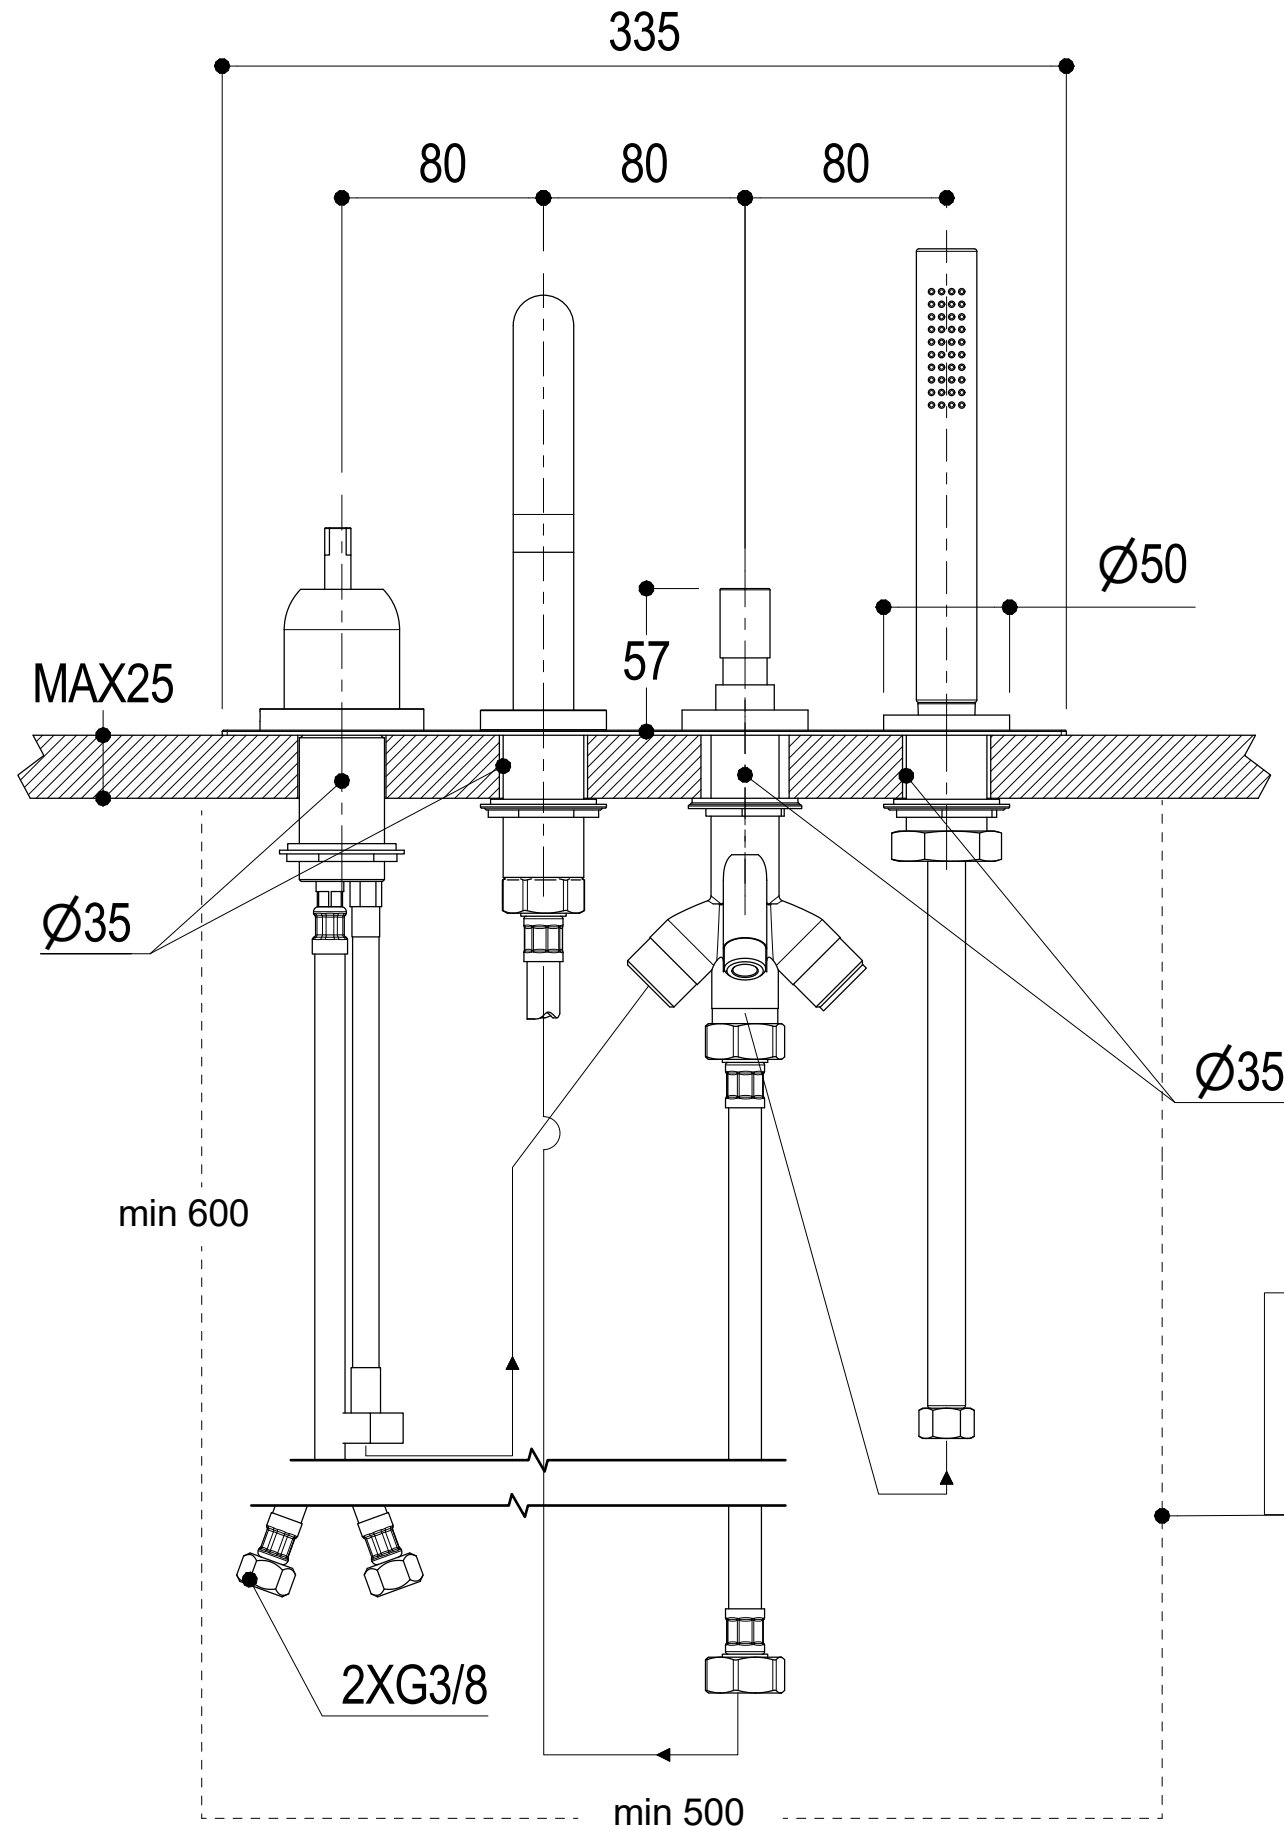

Vista ISO

 Living a quality experience. 13019 VARALLO - (VC) - ITALY	SERIE DIAMETRO35 IMPRONTE	CODICE PR51ES102	DATA EMISSIONE 29/06/2021
	DENOMINAZIONE Gruppo per bordo vasca Deck mounted bath group		REVISIONE /

## DIAMETRO35 IMPRONTE

### Bocca erogazione / Spout

bar	1	2	3	4	5
l/min	10	16	<b>20</b>	22.5	25