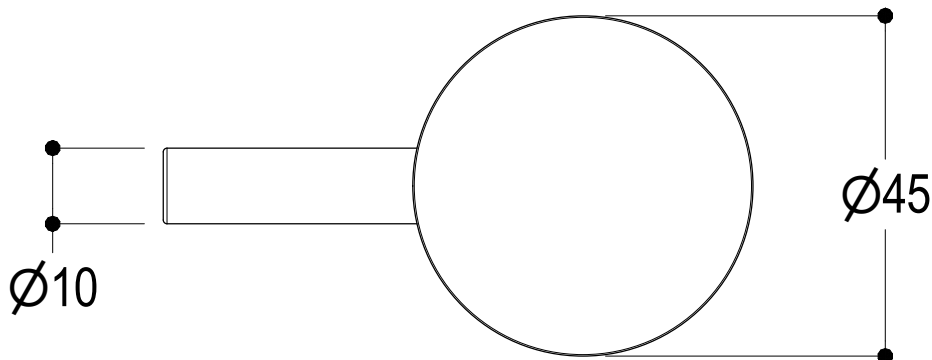

SCHEDA TECNICA / TECHNICAL DATA

RUBINETTERIE RITMONIO S.R.L. si riserva tutti i diritti connessi con il presente documento e con l'oggetto o la materia ivi rappresentati con divieto di riprodurlo, utilizzarlo o renderlo accessibile a terzi in assenza di previa autorizzazione. Disegno CAD non modificabile a mano

RUBINETTERIE RITMONIO S.R.L. will claim all rights related to the present document and with the object or subject represented therein with the prohibition of reproduction, use or disclosure to third parties without previous permission. The Cad plan is not alterable by hand