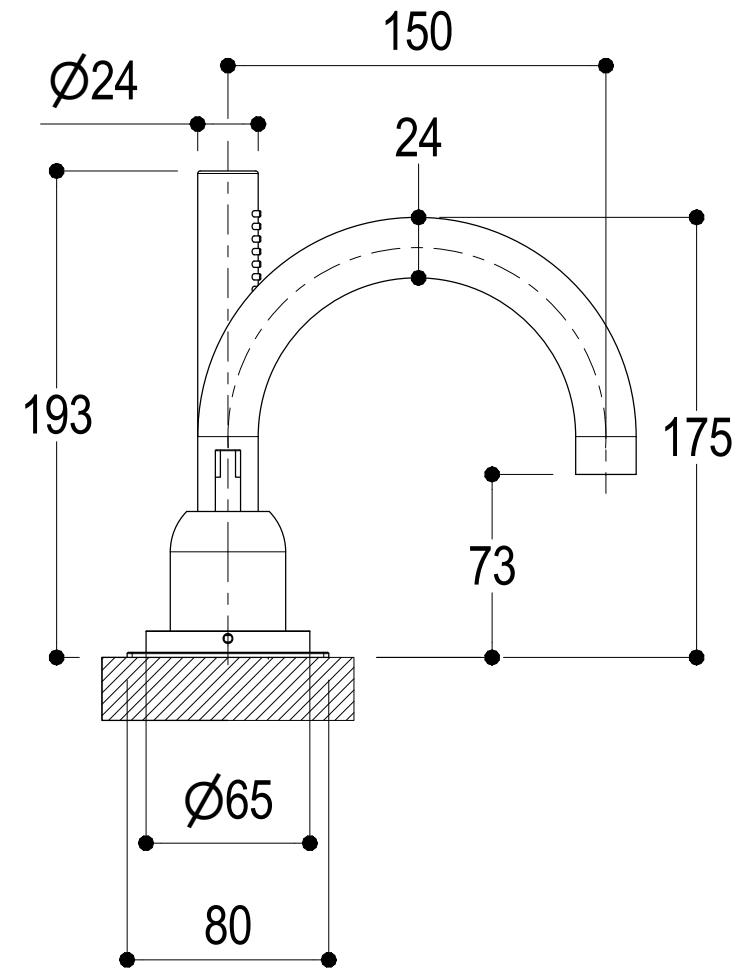

Vista ISO

 Living a quality experience. 13019 VARALLO - (VC) - ITALY	SERIE DIAMETRO35 IMPRONTE	CODICE PR51ES102	DATA EMISSIONE 29/06/2021
	DENOMINAZIONE Gruppo per bordo vasca Deck mounted bath group		REVISIONE /

## DIAMETRO35 IMPRONTE