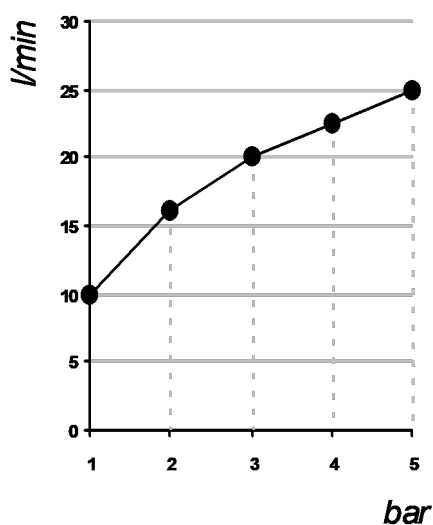

Bocca erogazione / Spout

bar	1	2	3	4	5
l/min	10	16	20	22.5	25