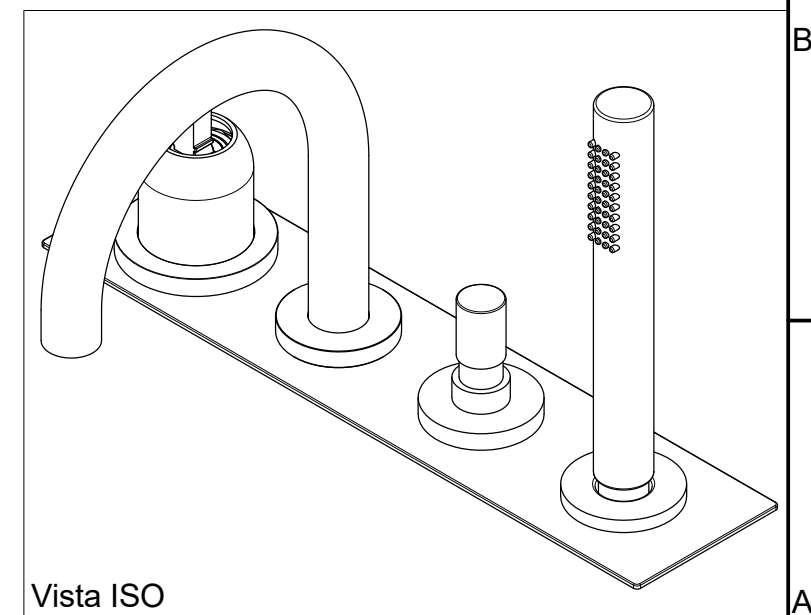

Vista ISO

 Living a quality experience. 13019 VARALLO - (VC) - ITALY	SERIE DIAMETRO35 IMPRONTE	CODICE PR51ES102	DATA EMISSIONE 29/06/2021
	DENOMINAZIONE Gruppo per bordo vasca Deck mounted bath group		REVISIONE /