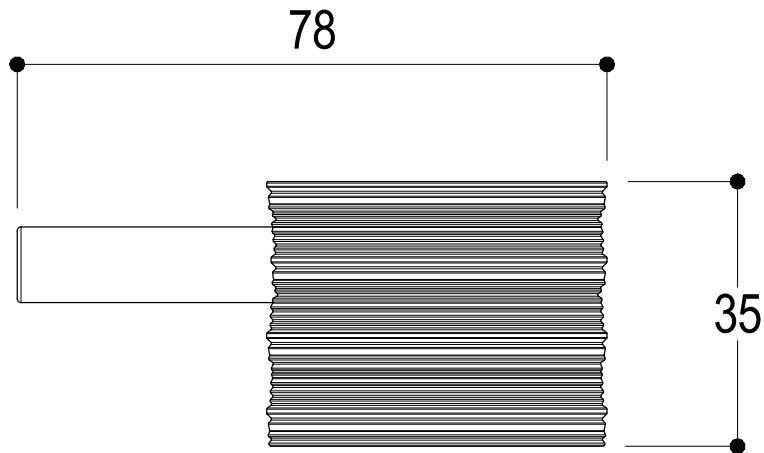

SCHEDA TECNICA / TECHNICAL DATA

RUBINETTERIE RITMONIO S.R.L. si riserva tutti i diritti connessi con il presente documento e con l'oggetto o la materia ivi rappresentati con divieto di riprodurlo, utilizzarlo o renderlo accessibile a terzi in assenza di previa autorizzazione. Disegno CAD non modificabile a mano

RUBINETTERIE RITMONIO S.R.L. will claim all rights related to the present document and with the object or subject represented therein with the prohibition of reproduction, use or disclosure to third parties without previous permission. The Cad plan is not alterable by hand