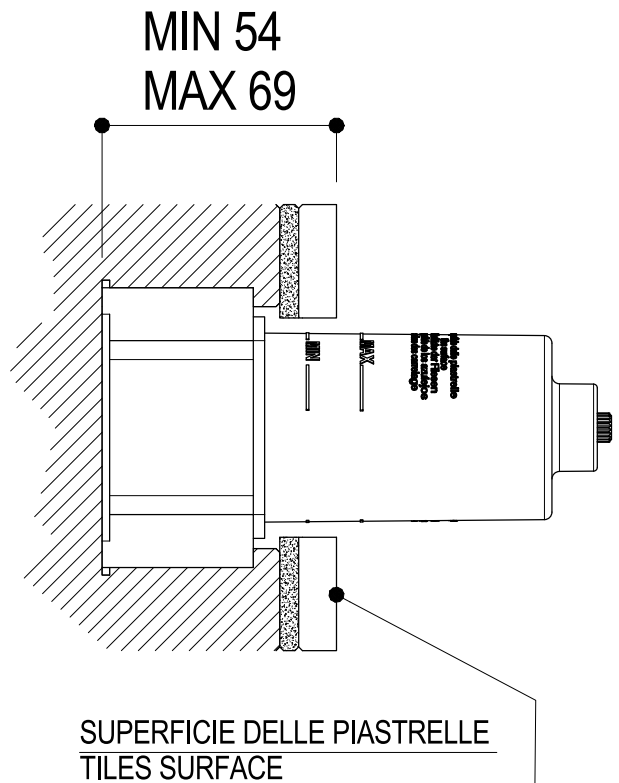

# SCHEDA TECNICA / TECHNICAL DATA

RUBINETTERIE RITMONIO S.R.L. si riserva tutti i diritti connessi con il presente documento e con l'oggetto o la materia ivi rappresentati con divieto di riprodurlo, utilizzarlo o renderlo accessibile a terzi in assenza di previa autorizzazione. Disegno CAD non modificabile a mano

**Ritmonio**  
Living a quality experience.  
13019 VARALLO - (VC) - ITALY

SERIE BUILT-IN PARTS

CODICE PM0030D

DATA EMISSIONE 24/05/2021

DENOMINAZIONE Parti interne miscelatore termostatico coassiale  
Inner parts built-in coaxial thermostatic mixer