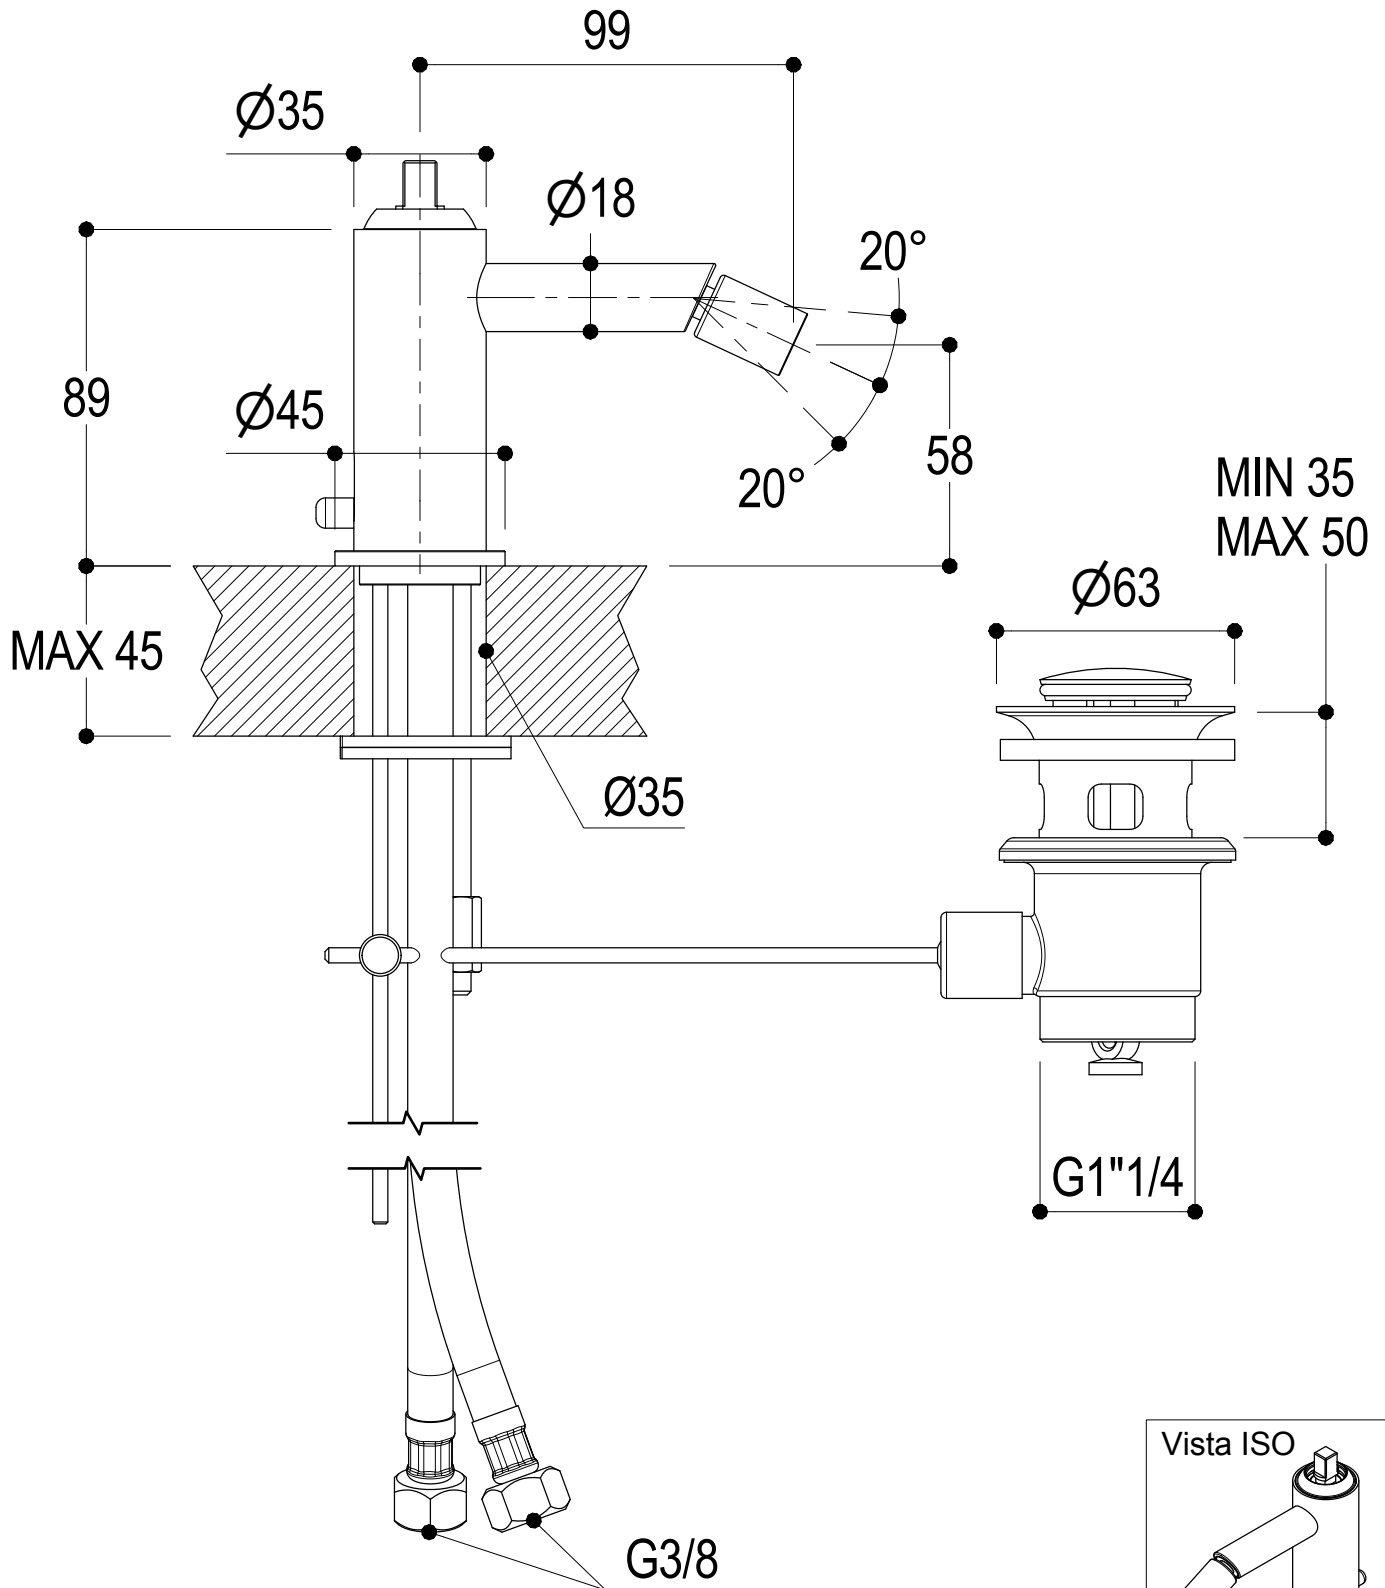

**Ritmonio**  
Living a quality experience.  
13019 VARALLO - (VC) - ITALY

SERIE  
DIAMETRO35 IMPRONTE

CODICE  
PR51BU101

DATA EMISSIONE  
30/03/2020

DENOMINAZIONE  
Miscelatore monocomando per bidet  
Single lever bidet mixer

### DIAMETRO35 IMPRONTE