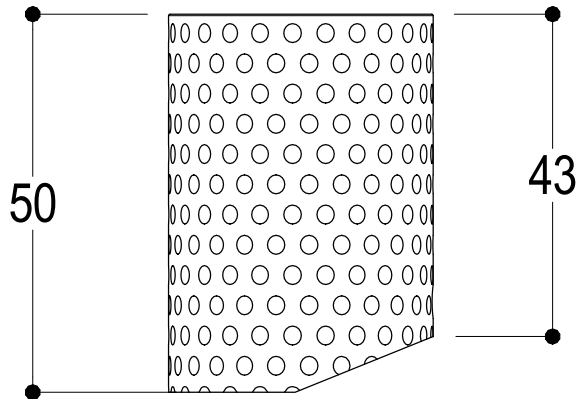

SCHEDA TECNICA / TECHNICAL DATA

RUBINETTERIE RITMONIO S.R.L. si riserva tutti i diritti connessi con il presente documento e con l'oggetto o la materia ivi rappresentati con divieto di riprodurlo, utilizzarlo o renderlo accessibile a terzi in assenza di previa autorizzazione. Disegno CAD non modificabile a mano

RUBINETTERIE RITMONIO S.R.L. will claim all rights related to the present document and with the object or subject represented therein with the prohibition of reproduction, use or disclosure to third parties without previous permission. The Cad plan is not alterable by hand