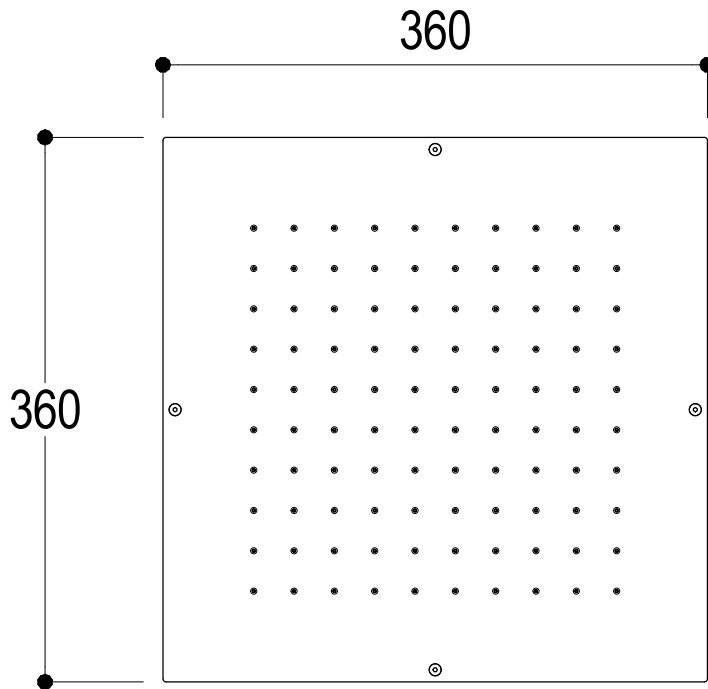

Vista ISO

INGOMBRO PER IL CORRETTO FUNZIONAMENTO ENCUMBRANCE FOR THE CORRECT USE

Ritmonio
Living a quality experience.
13019 VARALLO - (VC) - ITALY

SERIE DOT316 ROUND

CODICE 75T005

DATA EMISSIONE 15/06/20

DENOMINAZIONE Soffione per doccia da soffitto in acciaio inox
Stainless steel ceiling shower

Living a quality experience.

13019 VARALLO - (VC) - ITALY

I diagrammi riportati di seguito riassumono i valori riscontrati durante le prove di portata dei seguenti articoli. Le prove sono state effettuate con pressioni che variavano da 1 a 5 bar e in posizione di acqua miscelata