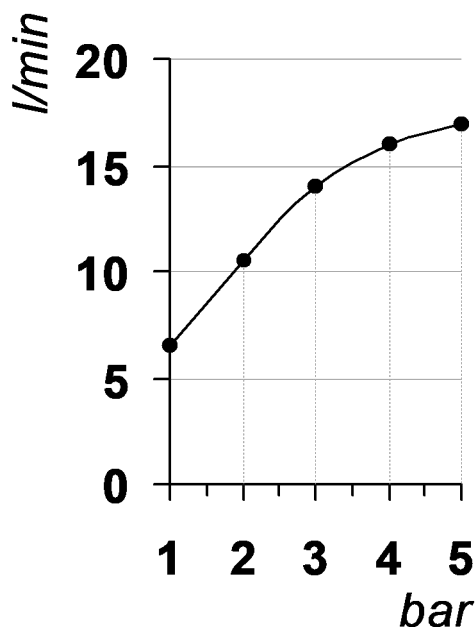

Soffione / Shower head

bar	1	2	3	4	5
l/min	6.5	10.5	14	16	17

REVISIONE

/

DATA EMISSIONE

14/11/2022