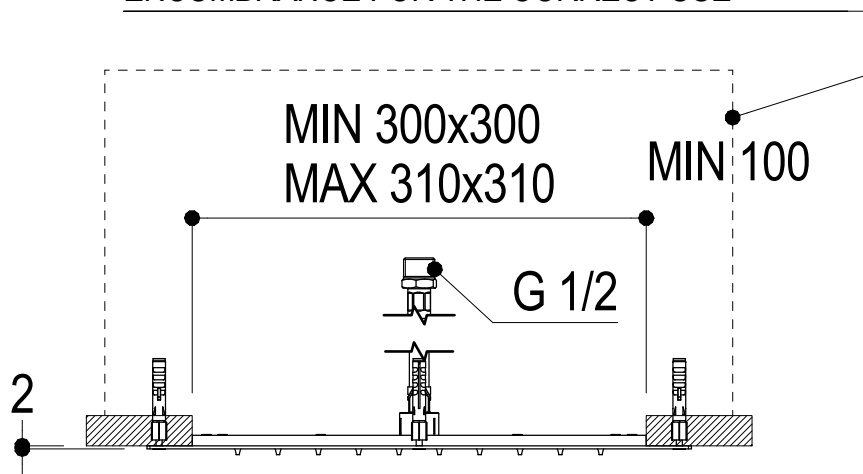

Vista ISO

INGOMBRO PER IL CORRETTO FUNZIONAMENTO ENCUMBRANCE FOR THE CORRECT USE

Ritmonio
Living a quality experience.
13019 VARALLO - (VC) - ITALY

SERIE DOT316 ROUND

CODICE 75T005

DATA EMISSIONE 15/06/20

DENOMINAZIONE Soffione per doccia da soffitto in acciaio inox
Stainless steel ceiling shower

Living a quality experience.

13019 VARALLO - (VC) - ITALY

I diagrammi riportati di seguito riassumono i valori riscontrati durante le prove di portata dei seguenti articoli. Le prove sono state effettuate con pressioni che variavano da 1 a 5 bar e in posizione di acqua miscelata