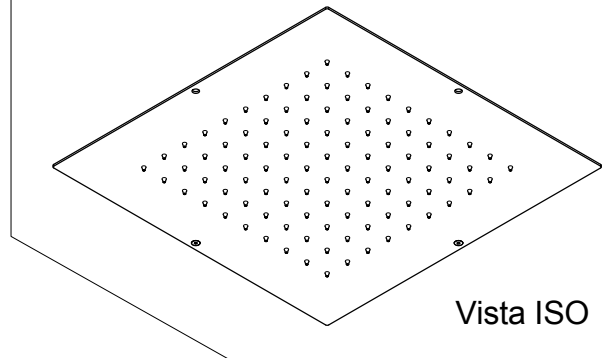

Vista ISO

INGOMBRO PER IL CORRETTO FUNZIONAMENTO ENCUMBRANCE FOR THE CORRECT USE

Ritmonio
Living a quality experience.
13019 VARALLO - (VC) - ITALY

SERIE DOT316 ROUND

CODICE 75T005

DATA EMISSIONE 15/06/20

DENOMINAZIONE Soffione per doccia da soffitto in acciaio inox
Stainless steel ceiling shower

Living a quality experience.

13019 VARALLO - (VC) - ITALY

I diagrammi riportati di seguito riassumono i valori riscontrati durante le prove di portata dei seguenti articoli. Le prove sono state effettuate con pressioni che variavano da 1 a 5 bar e in posizione di acqua miscelata