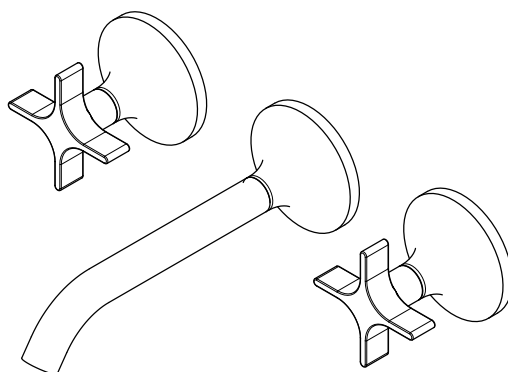

DIAMETRO35 CROSS

Art. PR53AJ211

Gruppo a tre fori ad incasso per lavabo

Built-in three holes basin group

bar	1	2	3	4	5
l/min	3.5	5	6	7	7.5

REVISIONE

/

DATA EMISSIONE

22/12/2021