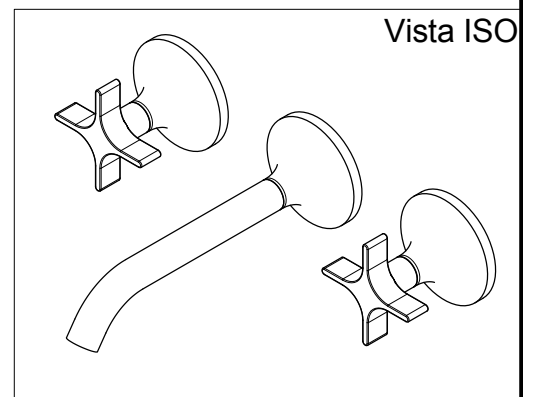

**Ritmonio**  
Living a quality experience.  
13019 VARALLO - (VC) - ITALY

SERIE  
DIAMETRO35 CROSS

CODICE  
PR53AJ211

DATA EMISSIONE  
05/07/2021

DENOMINAZIONE  
Gruppo a tre fori ad incasso per lavabo  
Built-in three holes basin group

### DIAMETRO35 CROSS