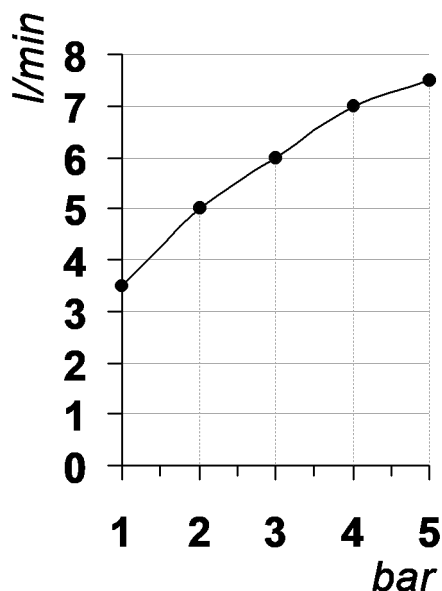

DIAMETRO35 CROSS

Art. PR53AJ211

Gruppo a tre fori ad incasso per lavabo

Built-in three holes basin group

bar	1	2	3	4	5
l/min	3.5	5	6	7	7.5

REVISIONE

/

DATA EMISSIONE

22/12/2021