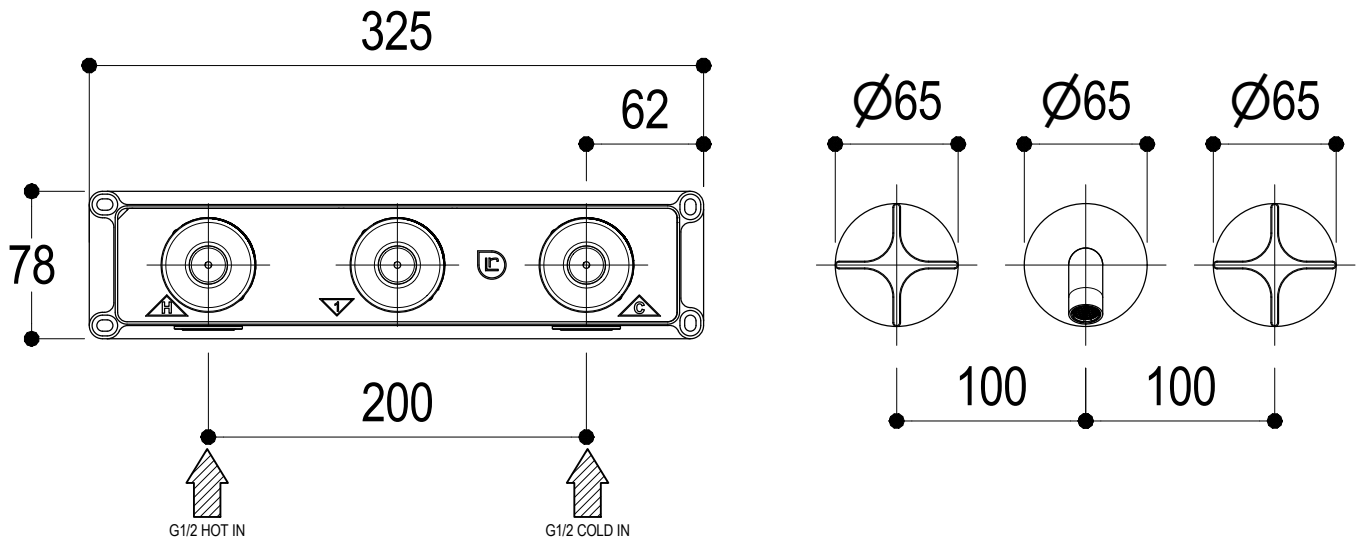

**Ritmonio**  
Living a quality experience.  
13019 VARALLO - (VC) - ITALY

SERIE  
DIAMETRO35 CROSS

CODICE  
PR53AJ211

DATA EMISSIONE  
05/07/2021

DENOMINAZIONE  
Gruppo a tre fori ad incasso per lavabo  
Built-in three holes basin group

### DIAMETRO35 CROSS