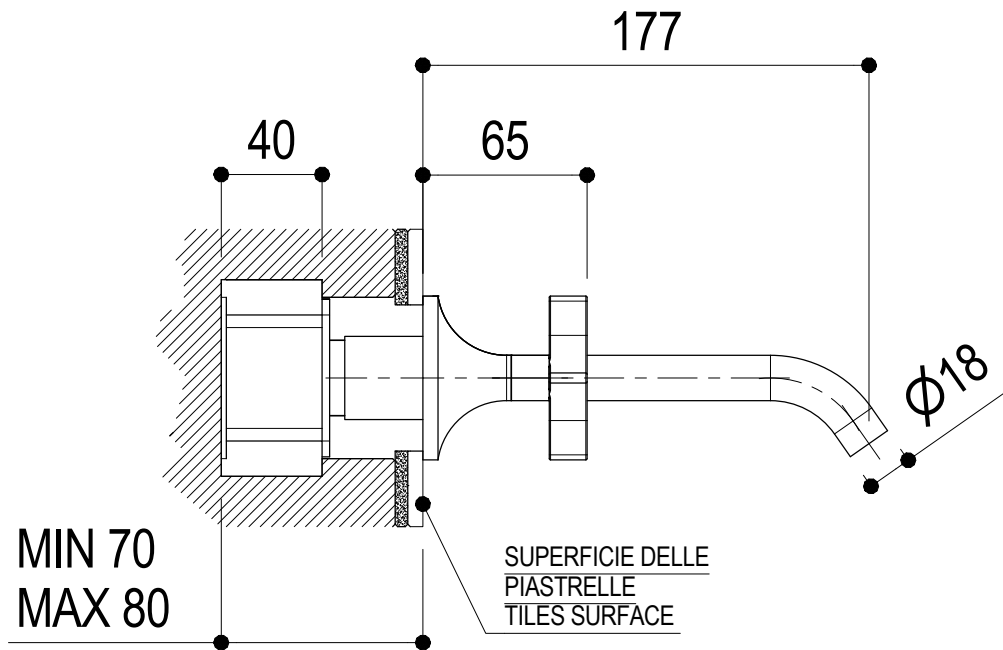

**Ritmonio**  
Living a quality experience.  
13019 VARALLO - (VC) - ITALY

SERIE  
DIAMETRO35 CROSS

CODICE  
PR53AJ211

DATA EMISSIONE  
05/07/2021

DENOMINAZIONE  
Gruppo a tre fori ad incasso per lavabo  
Built-in three holes basin group

Living a quality experience.

13019 VARALLO - (VC) - ITALY

*I diagrammi riportati di seguito riassumono i valori riscontrati durante le prove di portata dei seguenti articoli. Le prove sono state effettuate con pressioni che variavano da 1 a 5 bar e in posizione di acqua miscelata*

### DIAMETRO35 CROSS