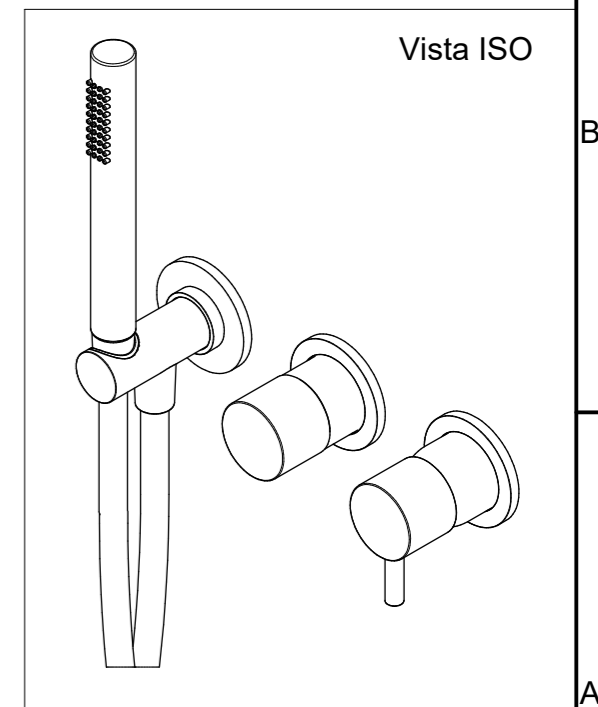

 Living a quality experience. 13019 VARALLO - (VC) - ITALY	SERIE	DIAMETRO35 S	CODICE	PR52GF201	DATA EMISSIONE	01/02/2021
	DENOMINAZIONE	Miscelatore ad incasso per vasca/doccia Built-in single lever bath/shower mixer			REVISIONE	2

Living a quality experience.

13019 VARALLO - (VC) - ITALY

I diagrammi riportati di seguito riassumono i valori riscontrati durante le prove di portata dei seguenti articoli. Le prove sono state effettuate con pressioni che variavano da 1 a 5 bar e in posizione di acqua miscelata

The following diagrams sum up the values, taken from flow tests of the following items. Tests were conducted with pressure variations from 1 to 5 bar and with mixed water.

Ø35 S

Art. PR52GF201

*Miscelatore monocomando ad incasso per vasca/doccia
Built-in single lever bath/shower mixer*

Doccetta / Hand shower

bar	1	2	3	4	5
l/min	5	7	9	10.5	11.5

Uscita principale / Main outlet

bar	1	2	3	4	5
l/min	11	15	18	21	23

REVISIONE

2

DATA EMISSIONE

02/05/2024