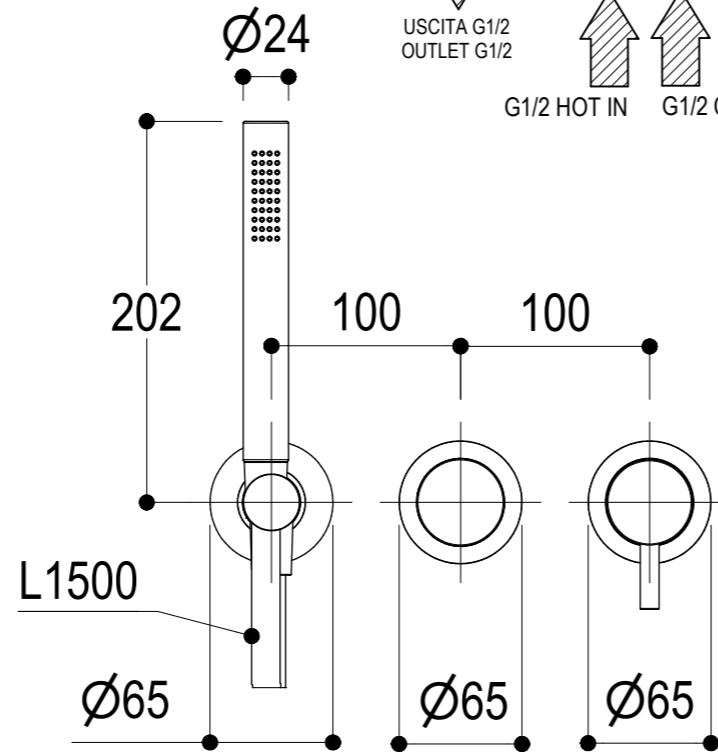

 Living a quality experience. 13019 VARALLO - (VC) - ITALY	SERIE	DIAMETRO35 S	CODICE	PR52GF201	DATA EMISSIONE	01/02/2021
	DENOMINAZIONE	Miscelatore ad incasso per vasca/doccia Built-in single lever bath/shower mixer			REVISIONE	2

Living a quality experience.

13019 VARALLO - (VC) - ITALY

I diagrammi riportati di seguito riassumono i valori riscontrati durante le prove di portata dei seguenti articoli. Le prove sono state effettuate con pressioni che variavano da 1 a 5 bar e in posizione di acqua miscelata

The following diagrams sum up the values, taken from flow tests of the following items. Tests were conducted with pressure variations from 1 to 5 bar and with mixed water.

Ø35 S

Art. PR52GF201

*Miscelatore monocomando ad incasso per vasca/doccia
Built-in single lever bath/shower mixer*

Doccetta / Hand shower

bar	1	2	3	4	5
l/min	5	7	9	10.5	11.5

Uscita principale / Main outlet

bar	1	2	3	4	5
l/min	11	15	18	21	23

REVISIONE

2

DATA EMISSIONE

02/05/2024