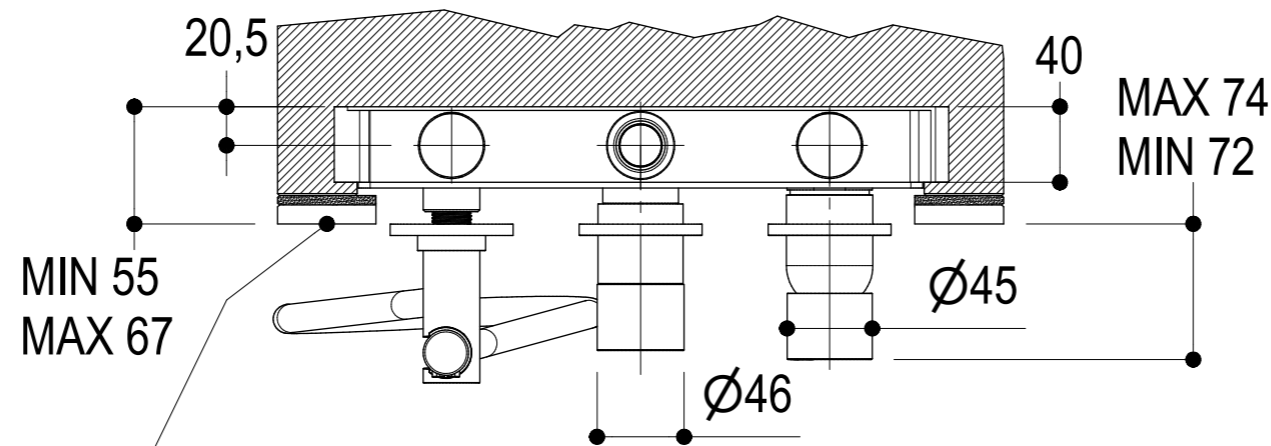

 Living a quality experience. 13019 VARALLO - (VC) - ITALY	SERIE	DIAMETRO35 S	CODICE	PR52GF201	DATA EMISSIONE	01/02/2021
	DENOMINAZIONE	Miscelatore ad incasso per vasca/doccia Built-in single lever bath/shower mixer			REVISIONE	2

Living a quality experience.

13019 VARALLO - (VC) - ITALY

I diagrammi riportati di seguito riassumono i valori riscontrati durante le prove di portata dei seguenti articoli. Le prove sono state effettuate con pressioni che variavano da 1 a 5 bar e in posizione di acqua miscelata

The following diagrams sum up the values, taken from flow tests of the following items. Tests were conducted with pressure variations from 1 to 5 bar and with mixed water.

Ø35 S

Art. PR52GF201

*Miscelatore monocomando ad incasso per vasca/doccia
Built-in single lever bath/shower mixer*

Doccetta / Hand shower

bar	1	2	3	4	5
l/min	5	7	9	10.5	11.5

Uscita principale / Main outlet

bar	1	2	3	4	5
l/min	11	15	18	21	23

REVISIONE

2

DATA EMISSIONE

02/05/2024