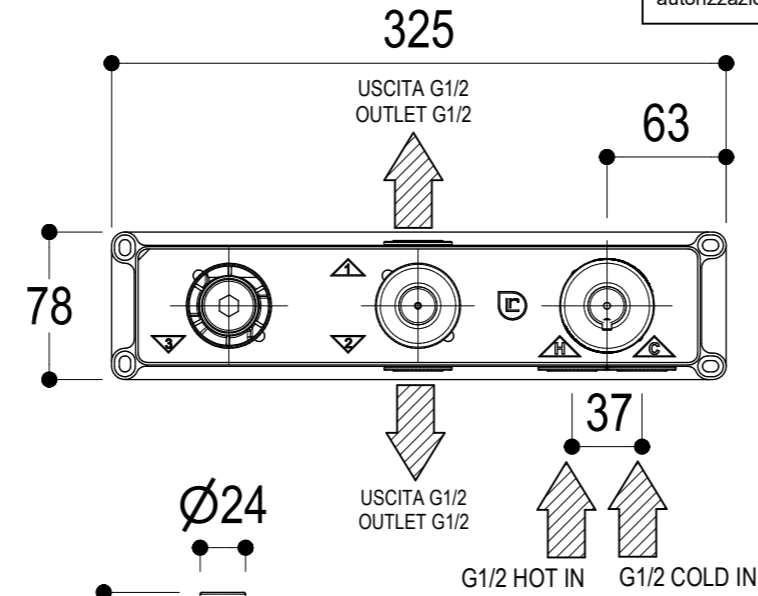

 Living a quality experience. 13019 VARALLO - (VC) - ITALY	SERIE	DIAMETRO35 S	CODICE	PR52GF201	DATA EMISSIONE	01/02/2021
	DENOMINAZIONE	Miscelatore ad incasso per vasca/doccia Built-in single lever bath/shower mixer			REVISIONE	2

Living a quality experience.

13019 VARALLO - (VC) - ITALY

I diagrammi riportati di seguito riassumono i valori riscontrati durante le prove di portata dei seguenti articoli. Le prove sono state effettuate con pressioni che variavano da 1 a 5 bar e in posizione di acqua miscelata