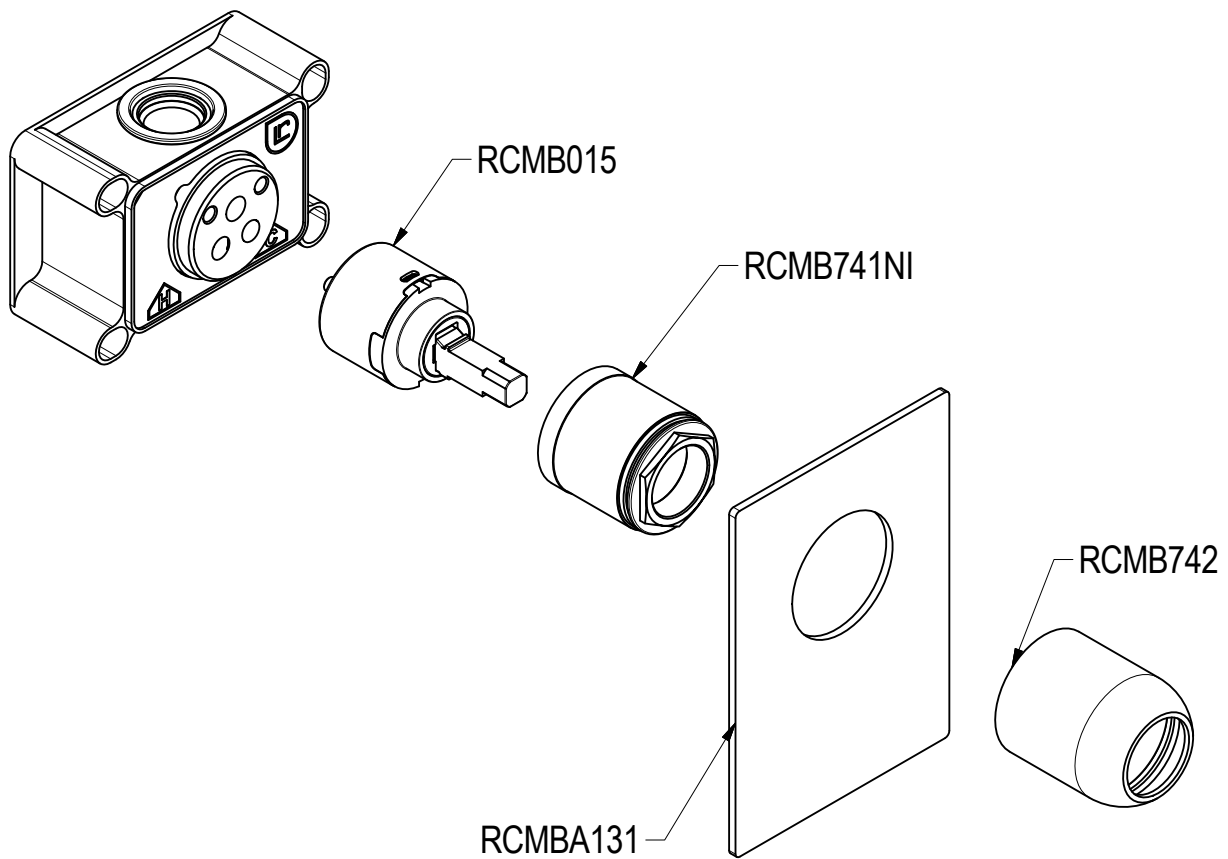

Ritmonio
Living a quality experience.
13019 VARALLO - (VC) - ITALY

SERIE
DIAMETRO35 IMPRONTE

CODICE
PR51FM101

DATA EMISSIONE
04/08/2021

DENOMINAZIONE
Miscelatore monocomando ad incasso per doccia
Built-in single lever shower mixer